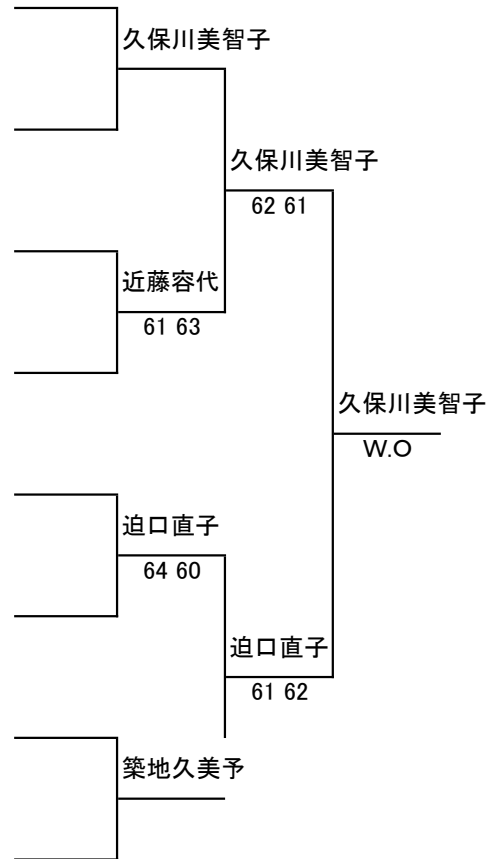

# 2021福岡県ベテランオープンテニス春季大会

JOPグレード: E1

## 女子 45歳以上 シングルス

1R SF F

トー

No.	登録番号	氏名	所属
1	L0011839	久保川 美智子	(北九州ウエストサイト)
2		BYE	
3	L0018465	赤星 さやか	(ITS九州)
4		近藤 容代	(小倉LTC)
5		前原 春美	(油山TC)
6		迫口 直子	(若久TC)
7		BYE	
8	L0019463	築地 久美予	(ファミリークラブ)

### シード順位

- 1 久保川 美智子
- 2 築地 久美予