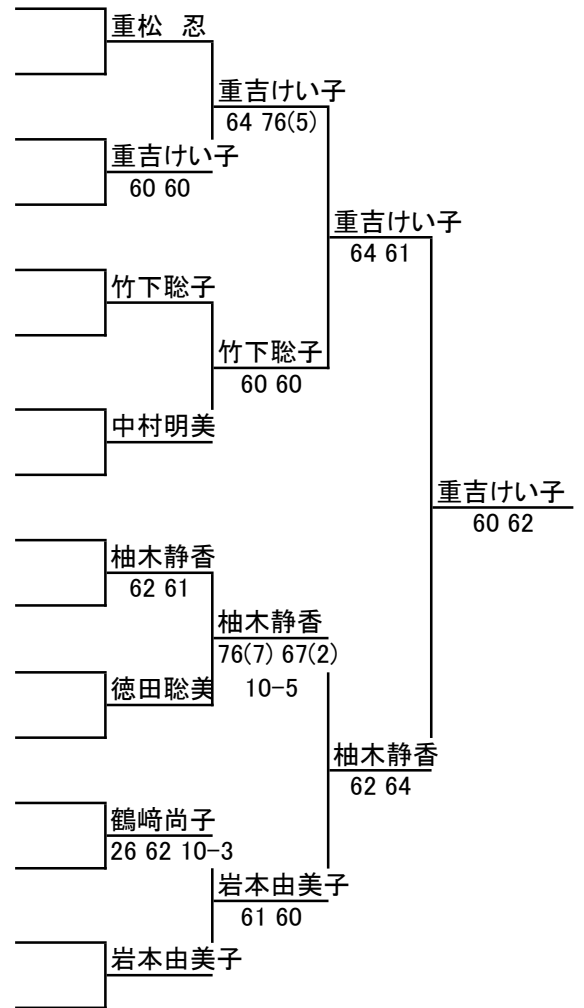

# 2021福岡県ベテランオープンテニス春季大会

JOPグレード:E1

## 女子 55歳以上 シングルス

1R 2R SF F

ドロー

No.	登録番号	氏名	所属
1	L0001000	重松 忍 (スプラージ)	
2		BYE	
3	L0012643	重吉 けい子 (ルネサンス)	
4	L0018486	薄 一美 (STT)	
5	L0019614	竹下 聡子 (チームアリオカ)	
6		BYE	
7		BYE	
8	L0012741	中村 明美 (サステコクラブ)	
9	L0008839	柚木 静香 (テニスDIVO)	
10	L0004893	藤城 治美 (ふくいTC)	
11		BYE	
12	L0010197	徳田 聡美 (宝塚ハブリックLTC)	
13	L0018829	賀来 由起子 (若久TC)	
14	L0012115	鶴崎 尚子 (長住TC)	
15		BYE	
16	L0011658	岩本 由美子 (エスタ)	

シード順位

- 1 重松 忍
- 2 岩本 由美子
- 3 徳田 聡美
- 4 竹下 聡子