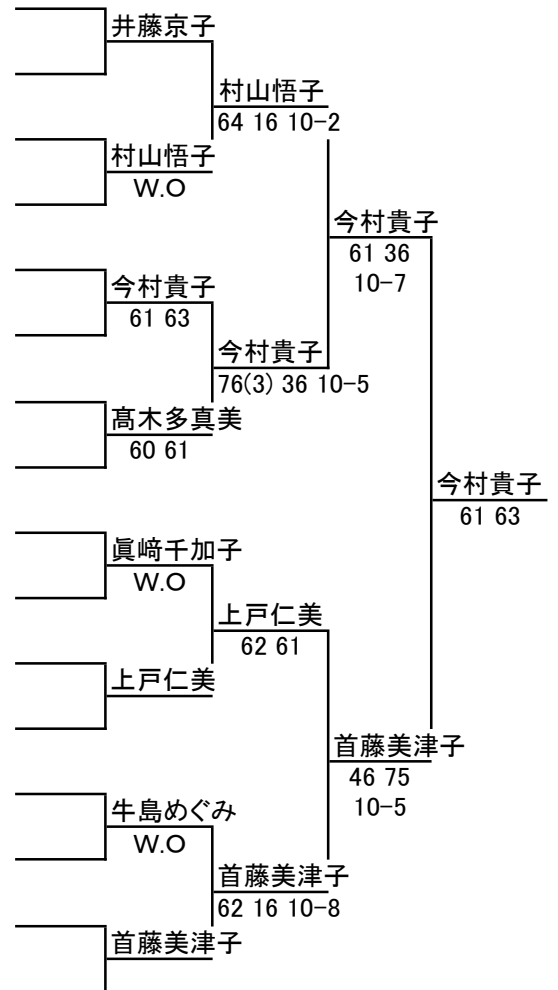

2021福岡県ベテランオープンテニス春季大会

JOPグレード:E1

女子 60歳以上 シングルス

1R 2R SF F

No.	登録番号	氏名	所属
1	L0009373	井藤 京子	(A's FACTRY)
2		BYE	
3	L0009040	三溝 薫	(ファミリークラブ)
4	L0019707	村山 悟子	(田川TC)
5	L0004708	今村 貴子	(長住TC)
6	L0003212	藤田 美代子	(若久TC)
7	L0007882	高木 多真美	(フジスポーツfelice)
8	L0004448	東葭 葉子	(目黒TC)
9	L0006717	池谷 瑞枝	(マインド サン)
10	L0020035	眞崎 千加子	(佐賀グリーンTC)
11		BYE	
12	L0007315	上戸 仁美	(小江原NT TC)
13	L0011869	牛島 めぐみ	(北九州TC)
14	L0018859	鬼澤 泰子	(JAC)
15		BYE	
16	L0010670	首藤 美津子	(北九州TC)

シード順位

- 1 井藤 京子
- 2 首藤 美津子
- 3 上戸 仁美
- 4 今村 貴子