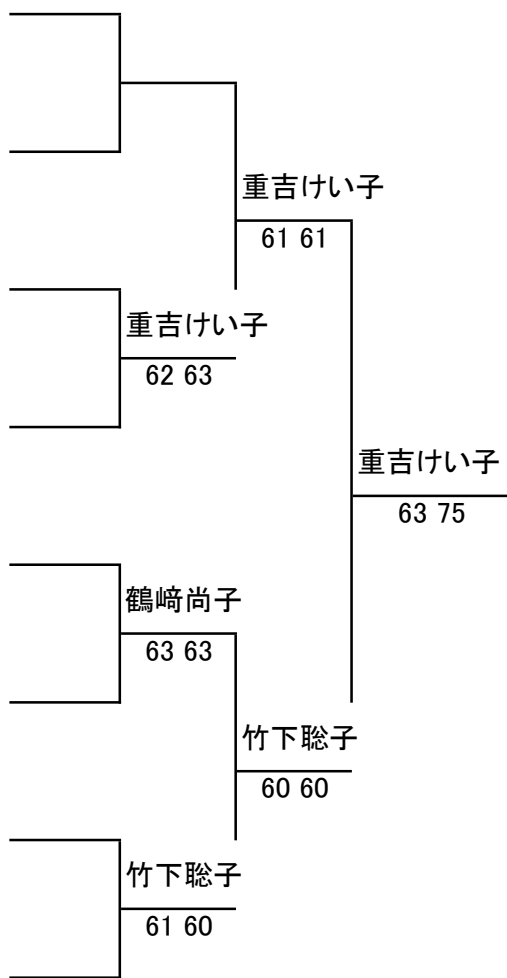

# 第20回福岡県ベテランオープンテニス夏季大会

JOPグレード:E1

女子 55歳以上 シングルス

1R SF F

ドロー

No. 登録番号 氏名 所属

1	1	L11658	岩本 由美子	DERMED
	2		BYE	
	3	L12643	重吉 けい子	ルネサンス
	4	L12741	中村 明美	サステゴクラブ
	5	L04893	藤城 治美	ふくいTC
	6	L12115	鶴崎 尚子	長住テニスクラブ
	7	L18486	薄 一美	STT
2	8	L19614	竹下 聡子	チームアリオカ

シード順位

- 1 岩本 由美子
- 2 竹下 聡子