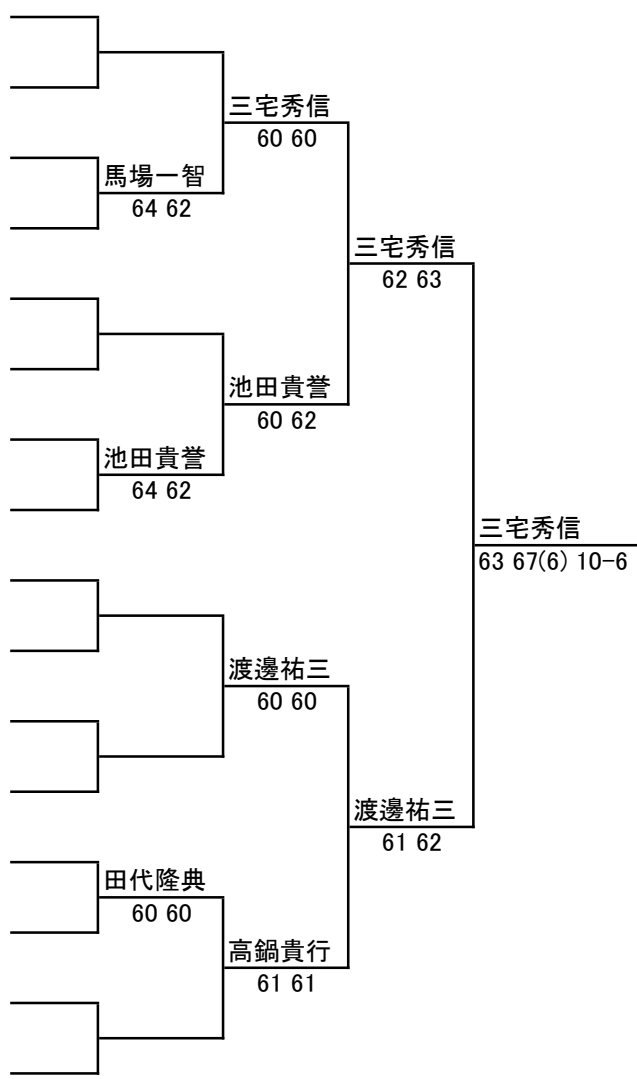

2022福岡県ベテランオープンテニス春季大会

JOPグレード:E1

男子 50歳以上 シングルス

				1R	2R	SF	F
トロー							
No.	登録番号	氏名	所属				
1	G0023465	三宅 秀信	(ニコニコクラブ)				
2		BYE					
3	G0023000	阿多 和則	(パナソニック九州)				
4	G0020701	馬場 一智	(TEM)				
5	G0022835	中原 誠	(みなみ坂テニススクール)				
6		BYE					
7		高屋 宏	(九大ローンテニスクラブ)				
8	申請中	池田 貴誉	(JR九州)				
9	G0017953	中村 浩二	(サステコクラブ)				
10		BYE					
11		BYE					
12	G0023539	渡邊 祐三	(ルネサンス)				
13	G0024278	石垣 充	(グリーンヒルス・イントアテニススクール)				
14	G0021221	田代 隆典	(SUMCO)				
15		BYE					
16	G0020562	高鍋 貴行	(おはよーテニス)				

シード順位

- 1 三宅 秀信
- 2 高鍋 貴行
- 3 中原 誠
- 4 渡邊 祐三