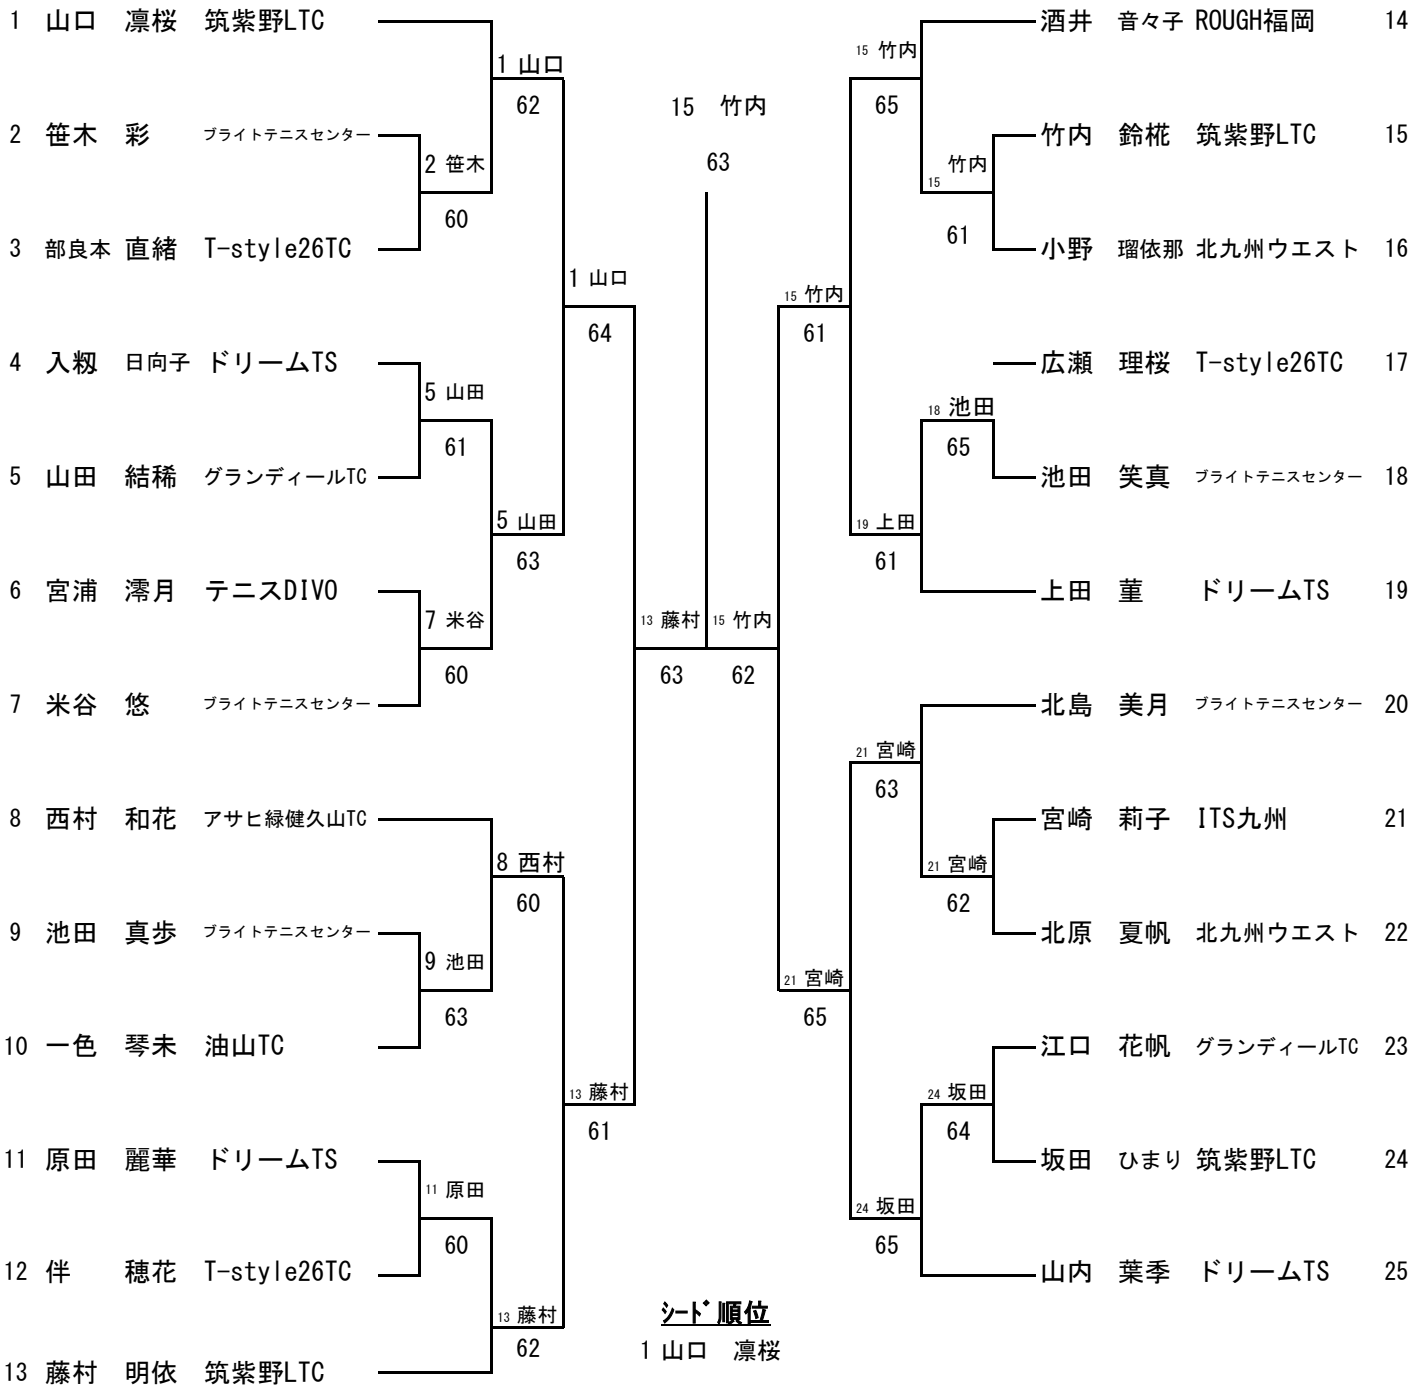

2022春季チャレンジジュニア 10才以下女子シングルス

博多の森テニス競技場
2022/5/14

1R 2R QF SF F SF QF 2R 1R

シード順位

- 1 山口 凜桜
- 2 山内 葉季
- 3 上田 堇
- 4 西村 和花