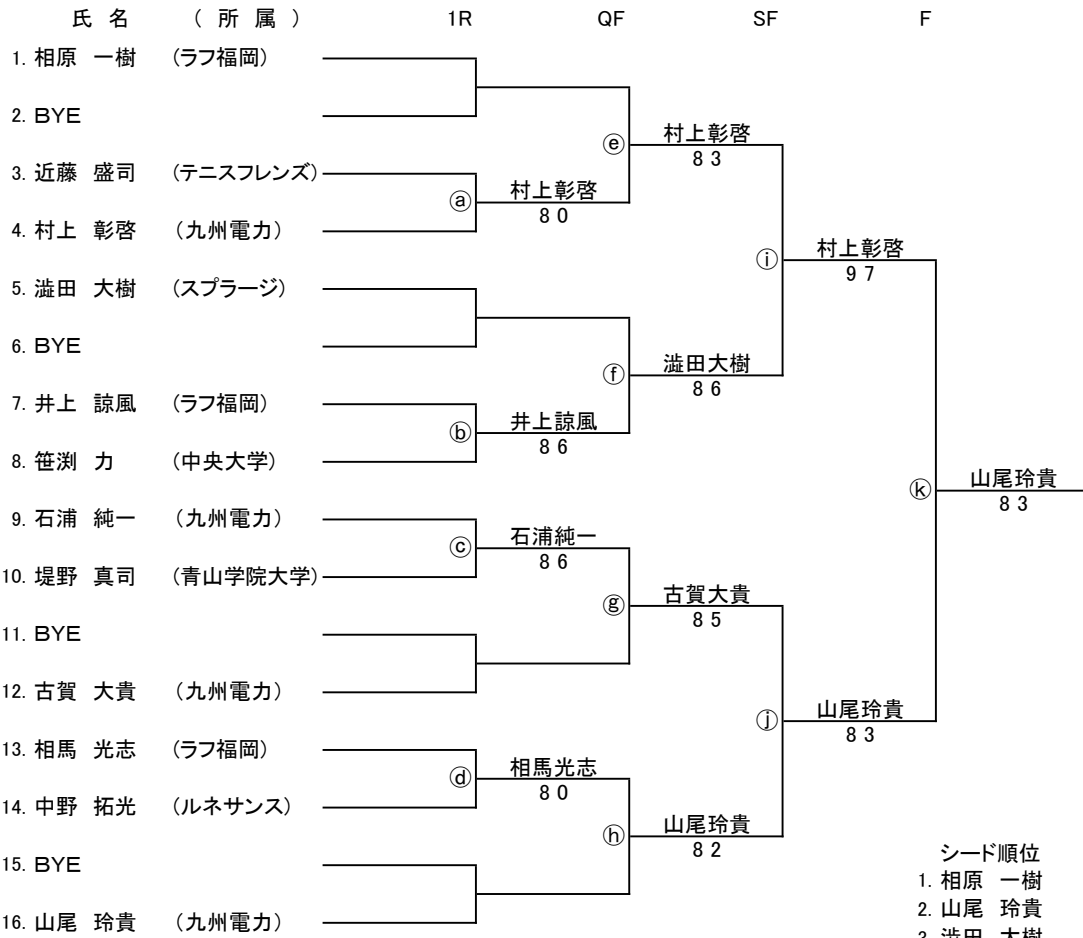

一 般 男 子

《 本 戦 》

* 試合は8ゲームズプロセット、セミノーアドバンテージ方式です。

※優勝者以外はコンソレーションへ進みます。

なお、コンソレーション決勝が本戦と同じ組合せの場合は本戦の結果を優先します。

《コンソレーション》

* 試合は1R~3Rは1セットマッチ、SF・Fは8ゲームズプロセット
 セミノアドバンテージ方式です。