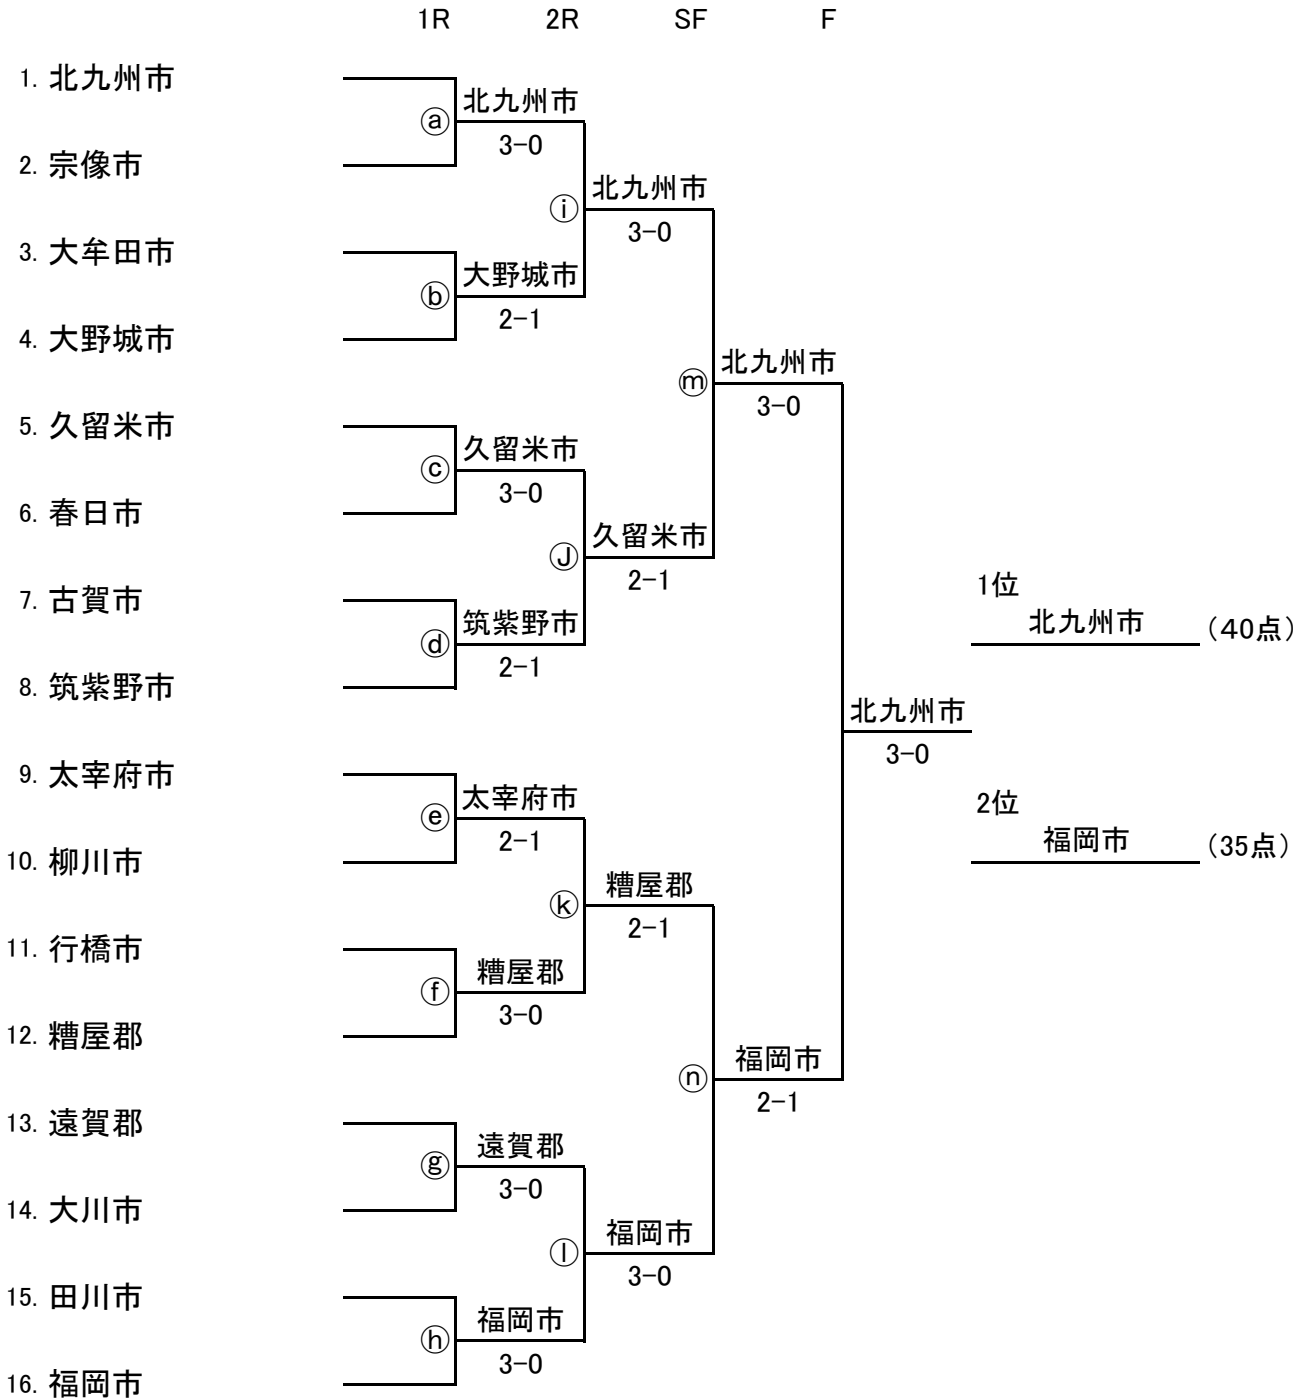

令和4年度 第65回福岡県民スポーツ大会組合せ表(テニス競技)

《 本 戦 》

※原則として、8ゲームズプロセット・ノーアド方式

※決勝進出チーム以外は順位決定戦へ進みます。