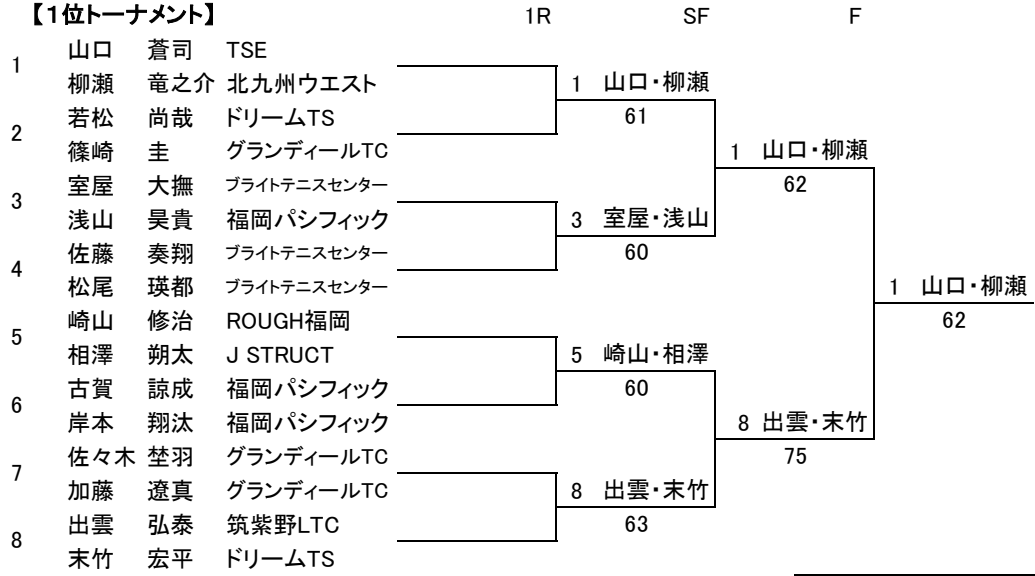

11才以下男子

【1位トーナメント】

本戦は抽選となります