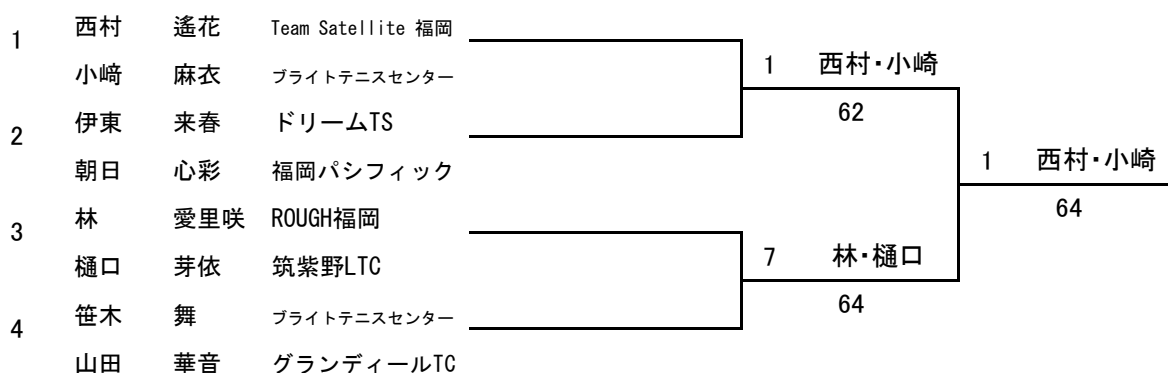

2022福岡県ジュニアダブルス選手権大会

13才以下女子

博多の森テニス競技場

2022.10.22

A	氏名	所属	1			2			3			勝敗	勝率	順位	
1	西村 遙花	Team Satellite 福岡	/			○	6	0	○	6	0	2	0	3.0000	1
	小崎 麻衣	ブライトテニスセンター													
2	大野 琳加	油山TC	●	0	6	/			●	4	6	0	2	0.2500	3
	福田 理心	油山TC													
3	岸川 心織	ROUGH福岡	●	0	6	○	6	4	/			1	1	1.3750	2
	坂栄 さくら	ROUGH福岡													

B	氏名	所属	4			5			6			勝敗	勝率	順位	
4	笹木 舞	ブライトテニスセンター	/			○	6	3	○	6	0	2	0	2.8000	1
	山田 華音	グランディールTC													
5	山田 李織	ITS九州	●	3	6	/			●	1	6	0	2	0.2500	3
	眞島 麻多凜	ITS九州													
6	上田 藍	ドリームTS	●	0	6	○	6	1	/			1	1	1.4615	2
	石田 陽	ROUGH福岡													

C	氏名	所属	7			8			9			勝敗	勝率	順位	
7	林 愛里咲	ROUGH福岡	/			○	6	0	○	6	3	2	0	2.8000	1
	樋口 芽依	筑紫野LTC													
8	上間 理愛	TEAM-I	●	0	6	/			●	3	6	0	2	0.2000	3
	鵜瀬 結愛	TEAM-I													
9	榊崎 凜夏	春日西TC	●	3	6	○	6	3	/			1	1	1.5000	2
	小山 芽依	ITS九州													

D	氏名	所属	10			11			12			勝敗	勝率	順位	
10	伊東 来春	ドリームTS	/			○	6	0	○	6	0	2	0	3.0000	1
	朝日 心彩	福岡パシフィック													
11	酒井 菜々子	ROUGH福岡	●	0	6	/			●	3	6	0	2	0.2000	3
	坂口 未果	ROUGH福岡													
12	狩野 美結	ブライトテニスセンター	●	0	6	○	6	3	/			1	1	1.4000	2
	恵良 未来歌	アサヒ緑健久山TC													

【1位トーナメント】

SF

F

本戦は抽選となります