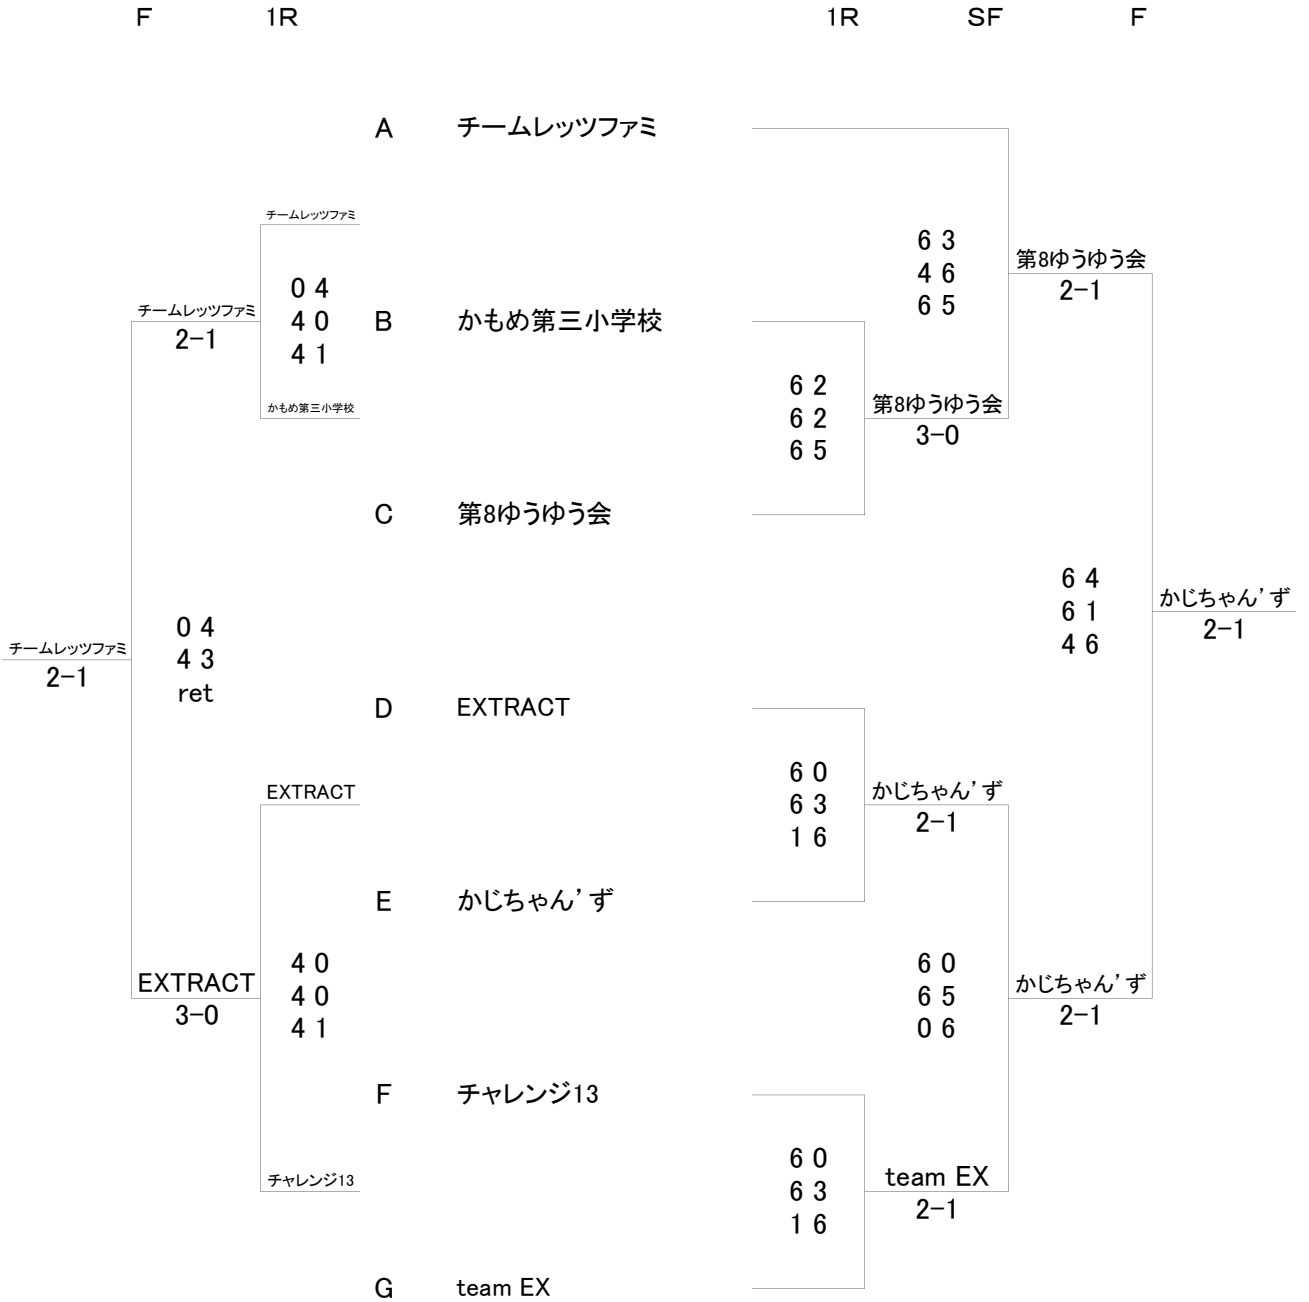

《 順位別トーナメント 》

● 1位トーナメント

《 コンソレ 》

《 本 戦 》

※初戦敗者はコンソレへ進みます

《 順位別トーナメント 》

● 2位トーナメント

《 コンソレ 》

《 本 戦 》

※初戦敗者はコンソレへ進みます

《 順位別トーナメント 》

● 3位トーナメント

《 コンソレ 》

《 本 戦 》

※初戦敗者はコンソレへ進みます