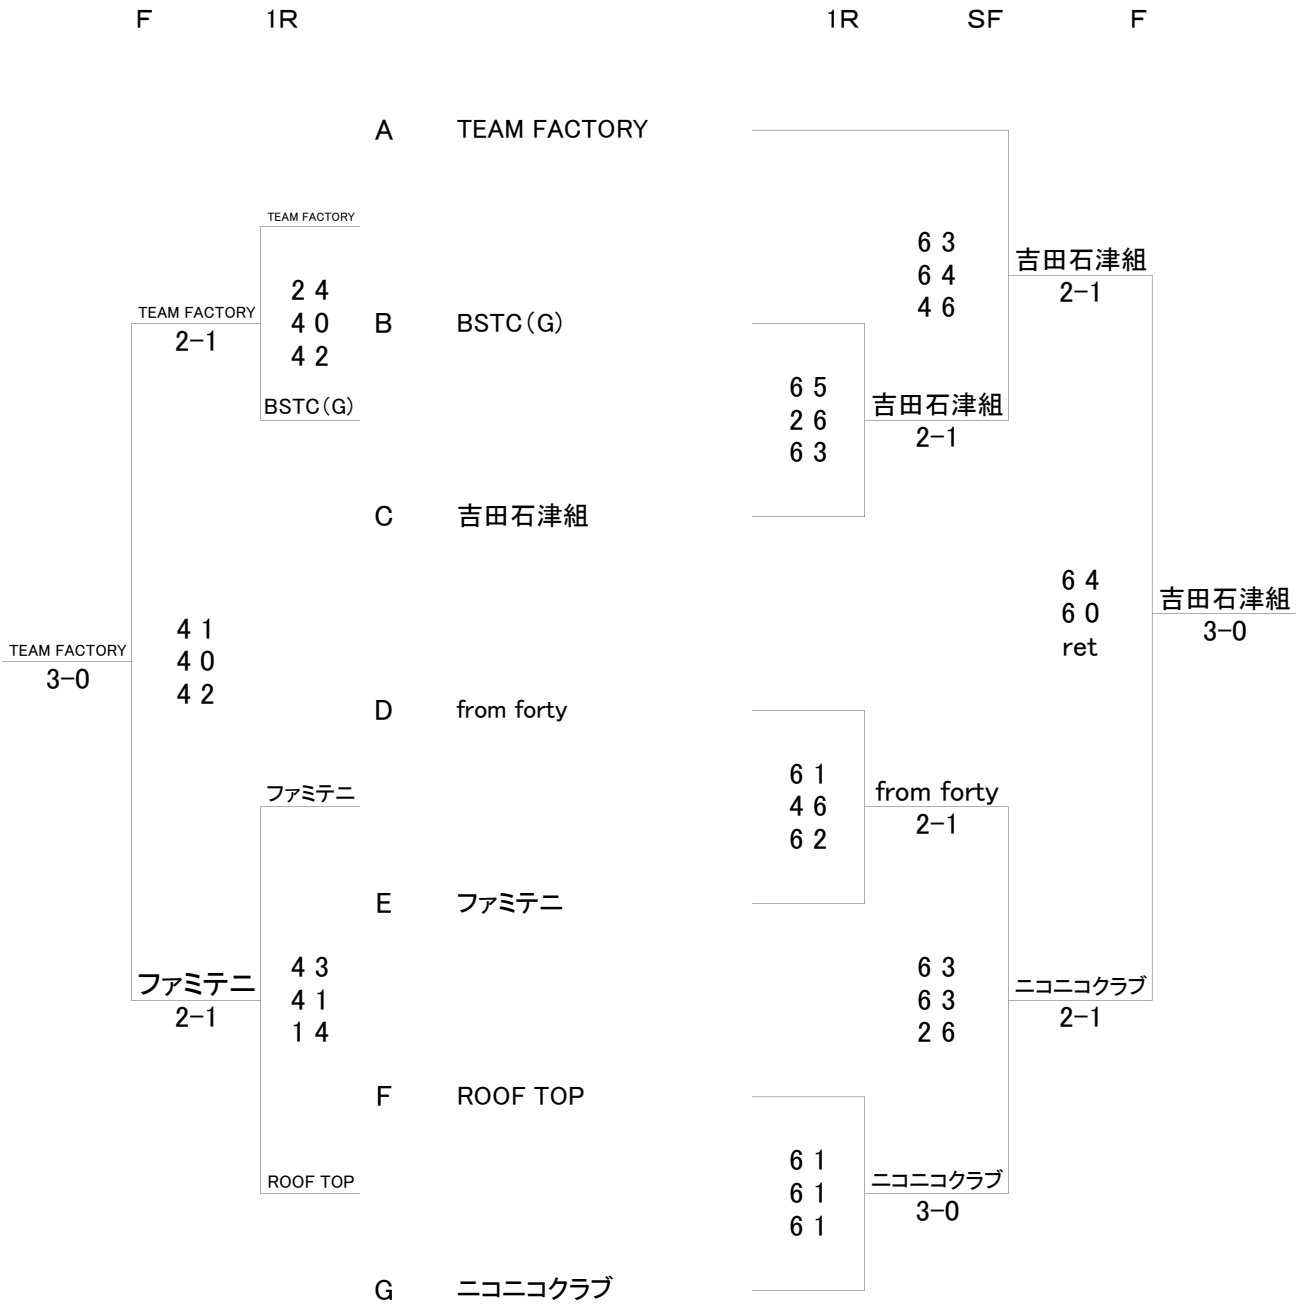

《 順位別トーナメント 》

● 1位トーナメント

《 コンソレ 》

《 本 戦 》

※初戦敗者はコンソレへ進みます

《 順位別トーナメント 》

● 2位トーナメント

《 コンソレ 》

《 本 戦 》

※初戦敗者はコンソレへ進みます

《 順位別トーナメント 》

● 3位トーナメント

《 コンソレ 》

《 本 戦 》

※初戦敗者はコンソレへ進みます