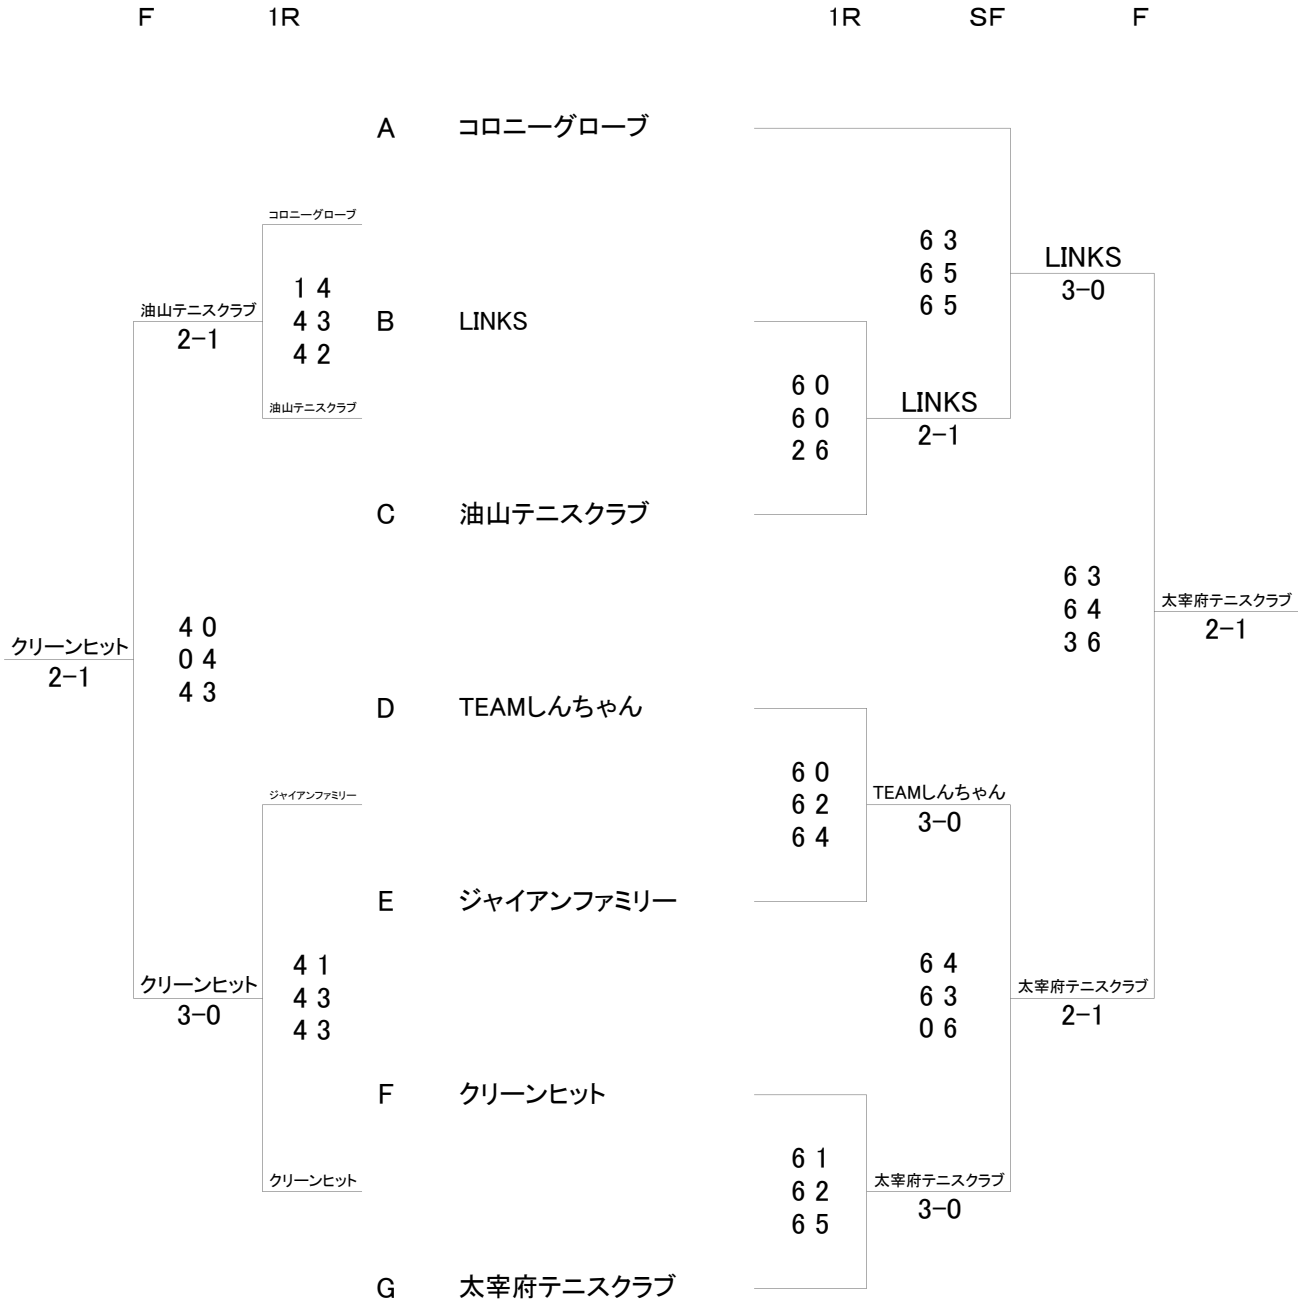

《 順位別トーナメント 》

● 1位トーナメント

《 コンソレ 》

《 本 戦 》

※初戦敗者はコンソレへ進みます

《 順位別トーナメント 》

● 2位トーナメント

《 コンソレ 》

《 本 戦 》

※初戦敗者はコンソレへ進みます

《 順位別トーナメント 》

● 3位トーナメント

《 コンソレ 》

《 本 戦 》

※初戦敗者はコンソレへ進みます