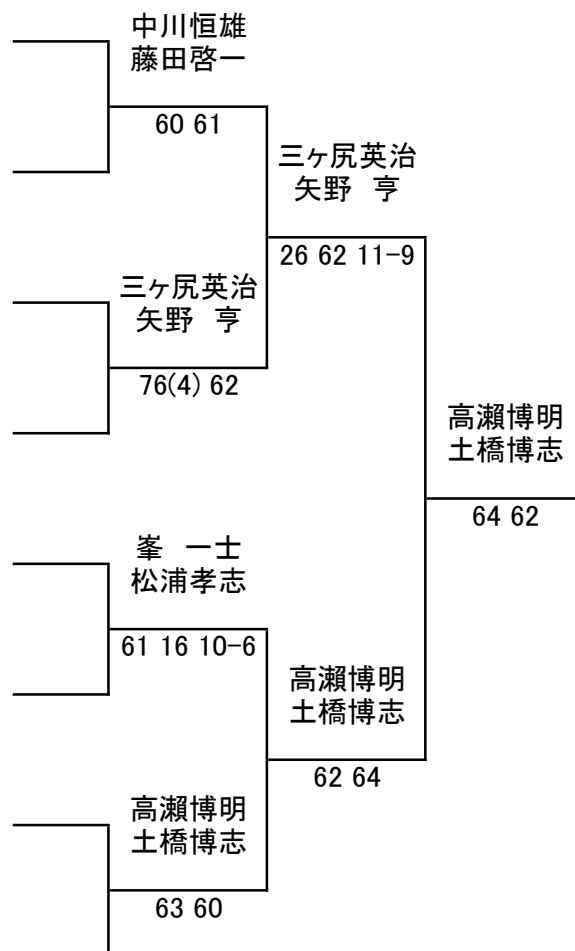

# 2022福岡県ベテランオープンテニス秋季大会

JOPグレード:E1

## 男子 65歳以上 ダブルス

1R SF F

トー

No. 登録番号 氏名 所属

1	G0005434 G0023432	中川 恒雄 (JFEスクール) 藤田 啓一 (リョーコーTC)	
2	G0021429	田中 直 (長住TC) 鈴木 文男 (長住TC)	
3	G0006645 G0024746	末次 秀成 (木陽会) 中野 隆正 (木陽会)	
4	G0015171 G0020942	三ヶ尻 英治 (別府LTC) 矢野 亨 (別府LTC)	
5	G0020305 G0021603	峯 一士 (福岡健康TC) 松浦 孝志 (木陽会)	
6	G0001766 G0004736	久世 進 (サステコクラブ) 深野木 隆 (サステコクラブ)	
7	G0025315 G0023094	東 誠二 (木陽会) 高地 三奈人 (木陽会)	
8	G0001717 G0001748	高瀬 博明 (太宰府市TA) 土橋 博志 (グローバルアリーナ)	

シード順位

- 1 中川 恒雄  
藤田 啓一
- 2 高瀬 博明  
土橋 博志