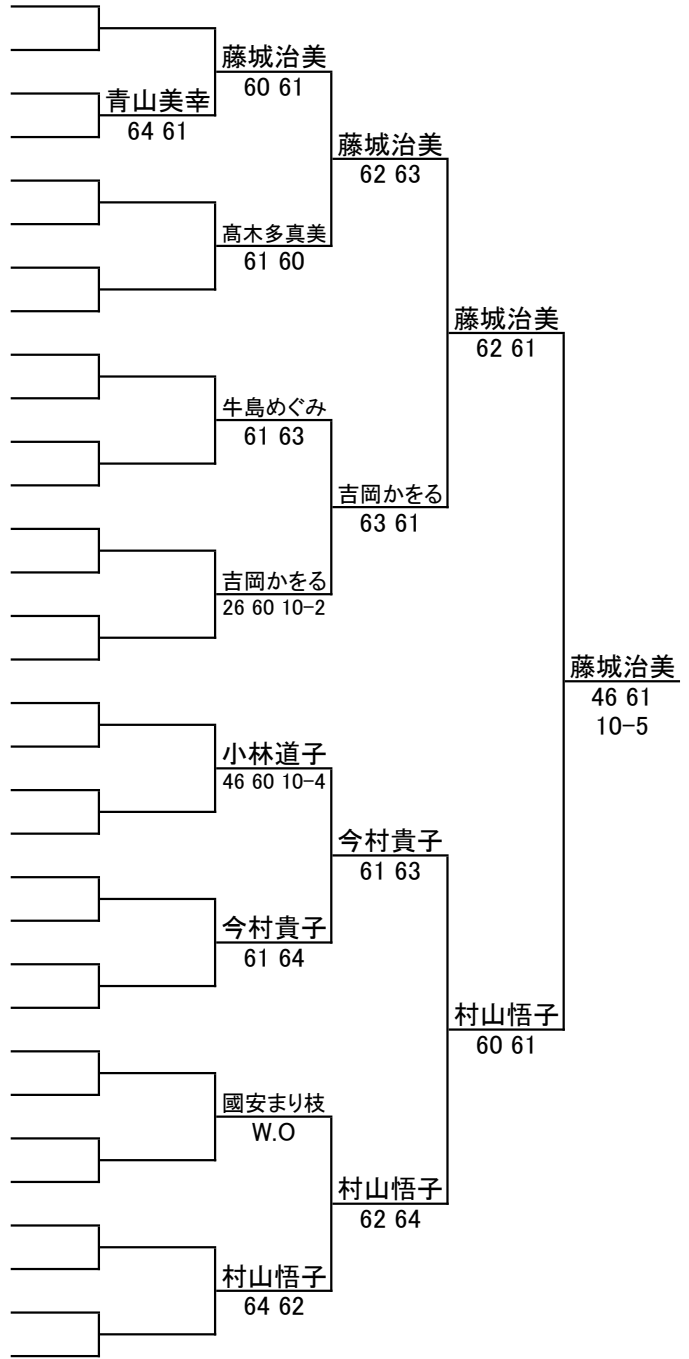

2022福岡県ベテランオープンテニス秋季大会

JOPグレード:E1

女子 60歳以上 シングルス

1R 2R QF SF F

ドロー

No.	登録番号	氏名	所属
1	L0004893	藤城 治美	(ふくいTC)
2		BYE	
3	L0003212	藤田 美代子	(若久TC)
4	L0018877	青山 美幸	(旭川テニスパークジョイ)
5	L0007315	上戸 仁美	(小江原NTTC)
6		BYE	
7		BYE	
8	L0007982	高木 多真美	(フジスポーツfelice)
9	L0011869	牛島 めぐみ	(北九州TC)
10		BYE	
11		BYE	
12	L0025451	白川 奈美枝	(Jstruct)
13	L0005703	杉山 安見児	(MTC)
14		BYE	
15		BYE	
16	L0018930	吉岡 かをる	(グローバルアリーナ)
17	L0004448	東葭 葉子	(目黒TC)
18		BYE	
19		BYE	
20	L0025491	小林 道子	(CTA個人会員)
21	L0009040	三溝 薫	(ファミリーC)
22		BYE	
23		BYE	
24	L0004708	今村 貴子	(長住TC)
25	L0007440	國安 まり枝	(熊大本荘)
26		BYE	
27		BYE	
28	L0020035	眞崎 千加子	(佐賀グリーンTC)
29	L0010670	首藤 美津子	(北九州TC)
30		BYE	
31		BYE	
32	L0019707	村山 悟子	(田川TC)

シード順位

- 1 藤城 治美
- 2 村山 悟子
- 3 牛島 めぐみ
- 4 今村 貴子
- 5 國安 まり枝
- 6 東葭 葉子
- 7 吉岡 かをる
- 8 高木 多真美