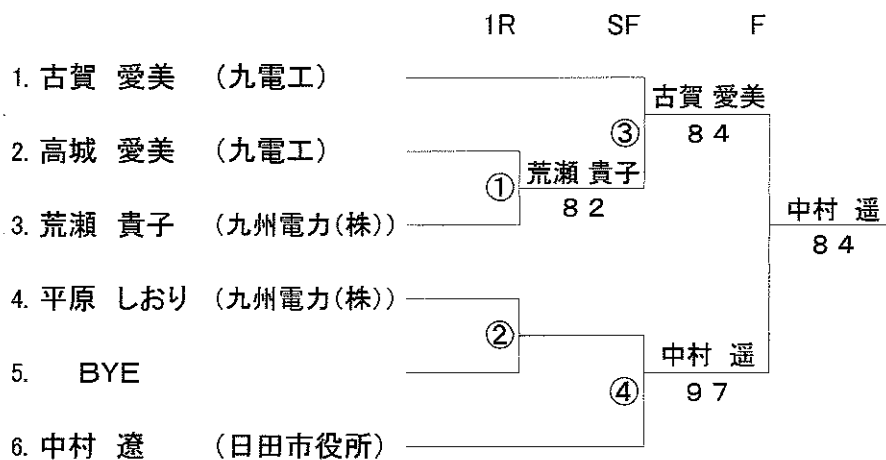

《 本戦 一般女子シングルス 》

※ 初戦敗者はコンソレへ進みます

《 コンソレ 一般女子シングルス 》