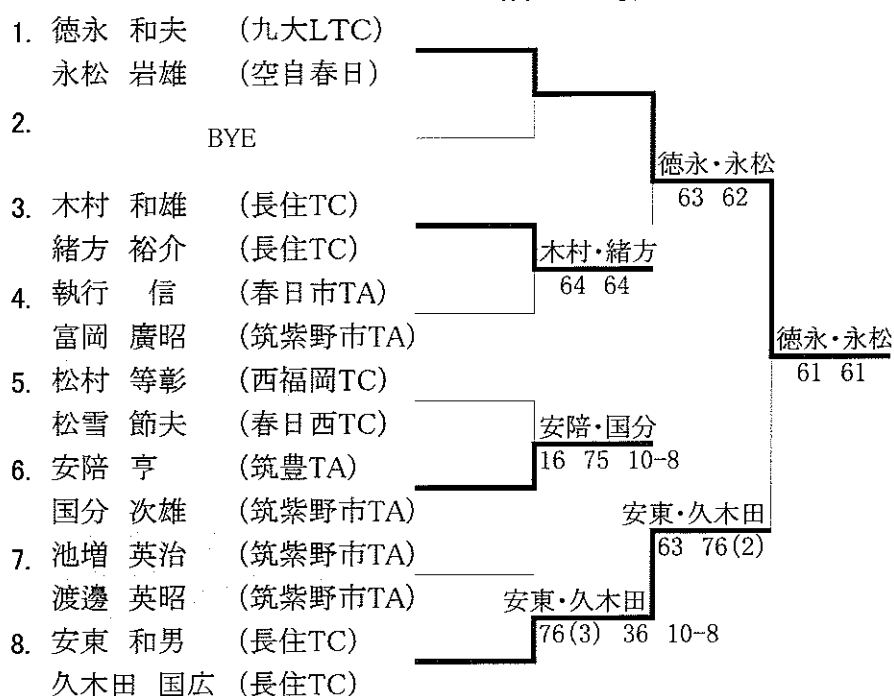

試合順 1-2
2-3
1-3

【 50才以上男子 】

《コンソレーション》

《メインドロー》

《3位決定戦》

【 60才以上男子 】

《コンソレーション》

F IR

《メインドロー》

IR SF F

《3位決定戦》

F

【 70才以上男子 】

不成立