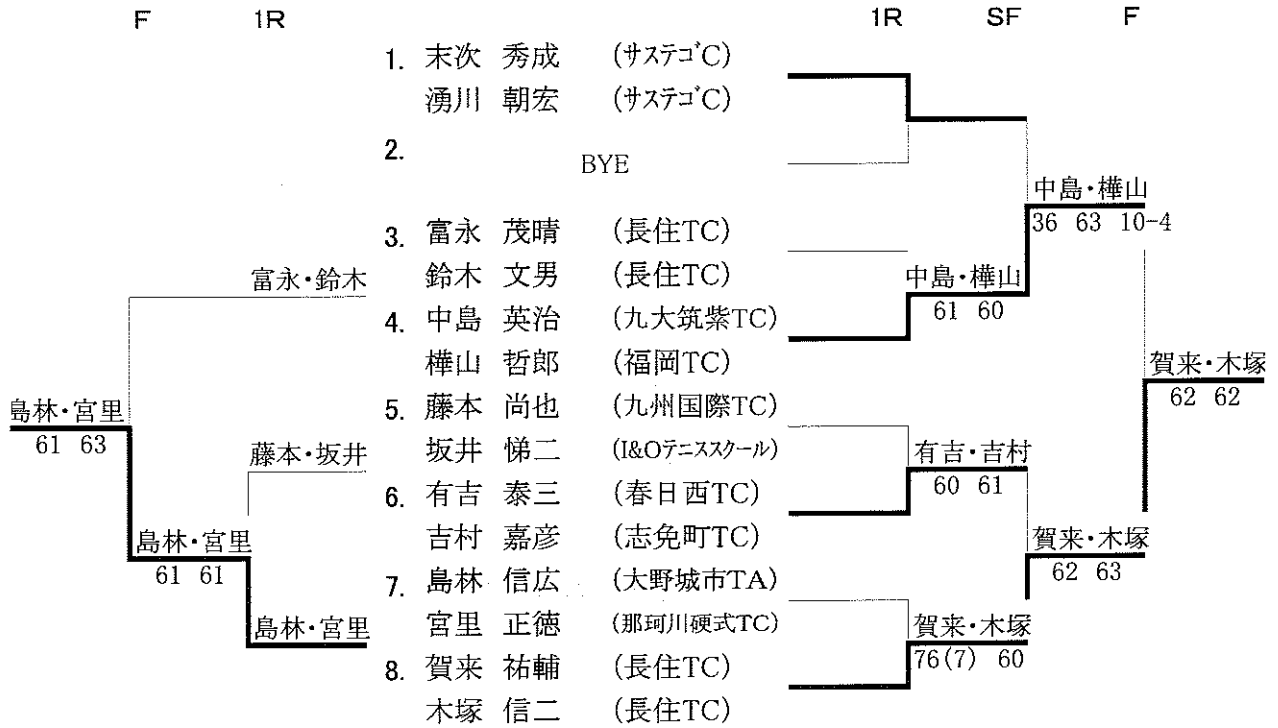

【 20才未満男子 】 不成立

【 20才以上男子 】

《コンソレーション》

《メインドロー》

《3位決定戦》

【 40才以上男子 】

	氏名	所属	1	2	3	勝敗	ポイント	順位
1.	樋口 博英 山口 保隆	(久留米ロイヤルTC) (久留米ロイヤルTC)		57 46	26 26	0-2		3
2.	中村 浩二 江口 裕	(サステゴC) (サステゴC)	75 64		46 62 4-10	1-1		2
3.	前田 茂行 田中 義秋	(福岡市役所) (福岡市役所)	62 62	64 26 10-4		2-0		1

試合順 1-2
2-3
1-3

【 50才以上男子 】

《コンソレーション》

《メインドロー》

《3位決定戦》

【 60才以上男子 】

《コンソレーション》

F IR