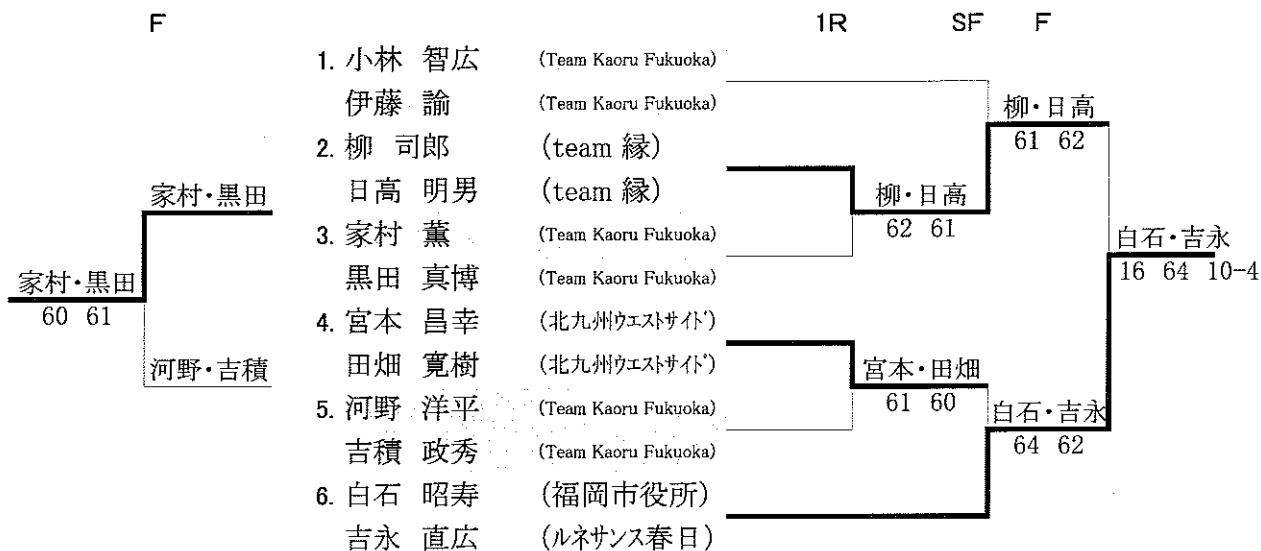

【 20才未満男子 】 不成立

【 20才以上男子 】

《コンソレーション》

《メインドロー》

《3位決定戦》

【 40才以上男子 】

	氏名	所属	1	2	3	勝敗	ポイント	順位
1.	樋口 博英 山口 保隆	(久留米ロイヤルTC) (久留米ロイヤルTC)		57 46	26 26	0-2		3
2.	中村 浩二 江口 裕	(サステゴC) (サステゴC)	75 64		46 62 4-10	1-1		2
3.	前田 茂行 田中 義秋	(福岡市役所) (福岡市役所)	62 62	64 26 10-4		2-0		1