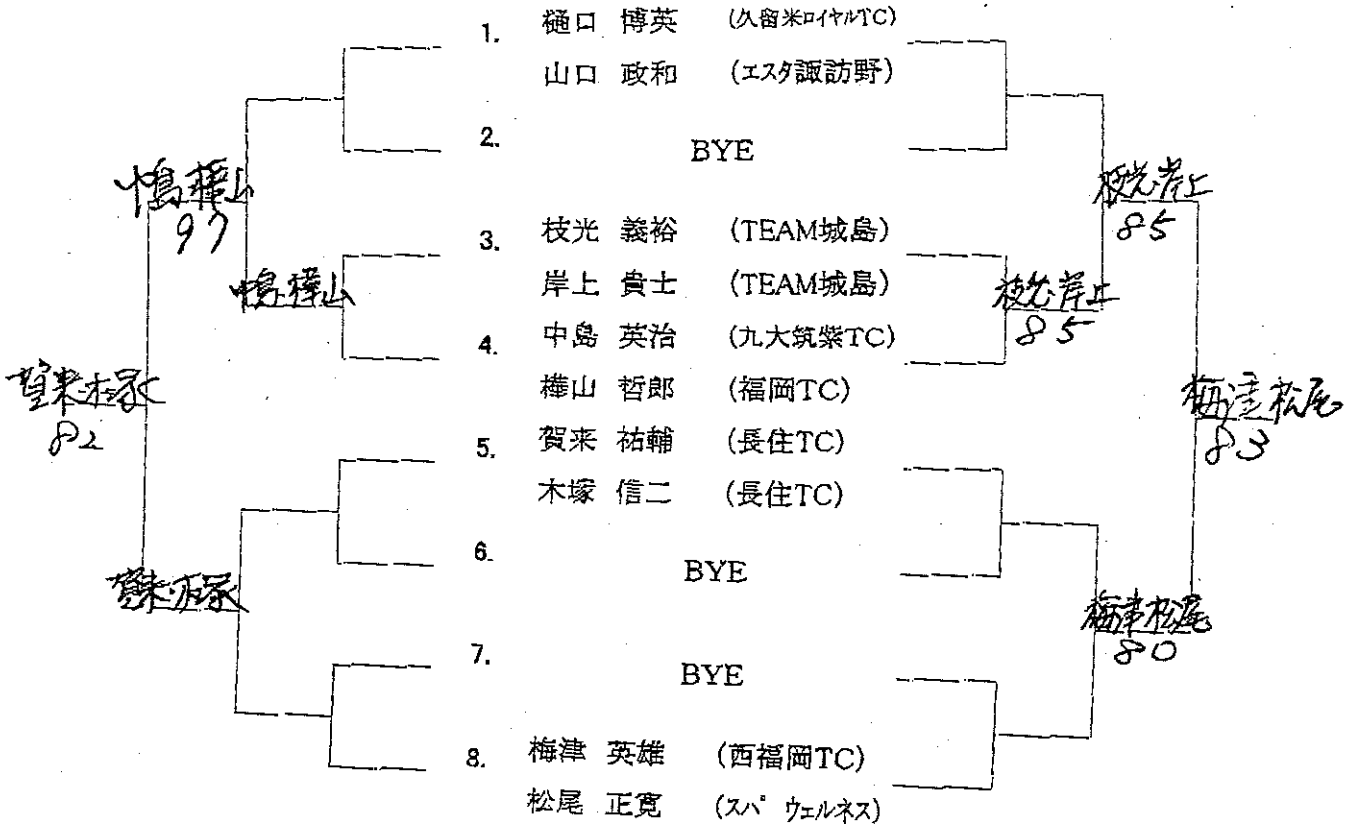

【 45 才 以 上 男 子 】

<コンソレーション>

F SF 1R

<メインロー>

1R SF F

【 55 才 以 上 男 子 】

		1	2	3	勝敗	ゲーム率	順位
1	富永 茂晴 (長住TC) 鈴木 文男 (長住TC)	/	4 8	3 8	2 2		3
2	島林 信広 (大野城TA) 官里 正徳 (福岡市TA)	8 4	/	5 8	1 1		2
3	秋本 廣実 (大野城TA) 大勝 省三 (愛日園TC)	8 3	8 5		2 0		1

対戦順
1 - 3
2 - 3
1 - 2