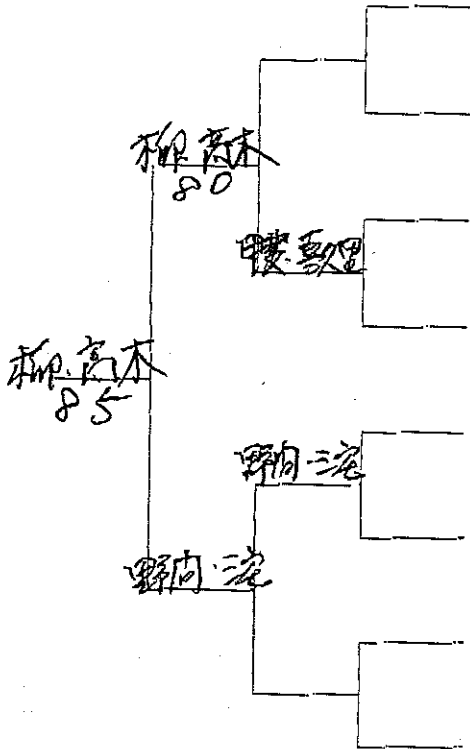

# 【 一 般 男 子 A 】

〈コンソレーション〉

F SF 1R

1. 柳 司郎 (team 縁)
- 高木 大介 (team 縁)

2. BYE

3. 中村 恒平 (エスタ香椎)
- 小野 敬一 (エスタ香椎)
4. 甲斐 弘二 (エスタ諏訪野)
- 喜久里 紘 (エスタ諏訪野)

5. 野間 剛 (team 縁)

6. 三宅 武之 (team 縁)
- 中村 啓就 (エスタ諏訪野)
- 川崎 朋宏 (エスタ諏訪野)

7. BYE

8. 熊丸 保 (エスタ諏訪野)
- 新田 成治 (エスタ諏訪野)

〈メインドロー〉

1R SF F

● 初戦敗者はコンソレに進みます。