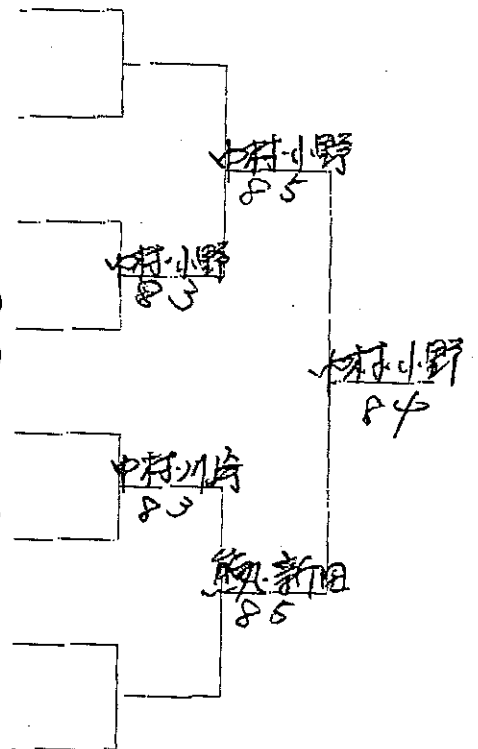

# 【 一 般 男 子 A 】

〈コンソレーション〉

F SF 1R

1. 柳 司郎 (team 縁)
- 高木 大介 (team 縁)

2. BYE

3. 中村 恒平 (エスタ香椎)
- 小野 敬一 (エスタ香椎)
4. 甲斐 弘二 (エスタ諏訪野)
- 喜久里 紘 (エスタ諏訪野)

5. 野間 剛 (team 縁)

6. 三宅 武之 (team 縁)
- 中村 啓就 (エスタ諏訪野)
- 川崎 朋宏 (エスタ諏訪野)

7. BYE

8. 熊丸 保 (エスタ諏訪野)
- 新田 成治 (エスタ諏訪野)

〈メインドロー〉

1R SF F

● 初戦敗者はコンソレに進みます。