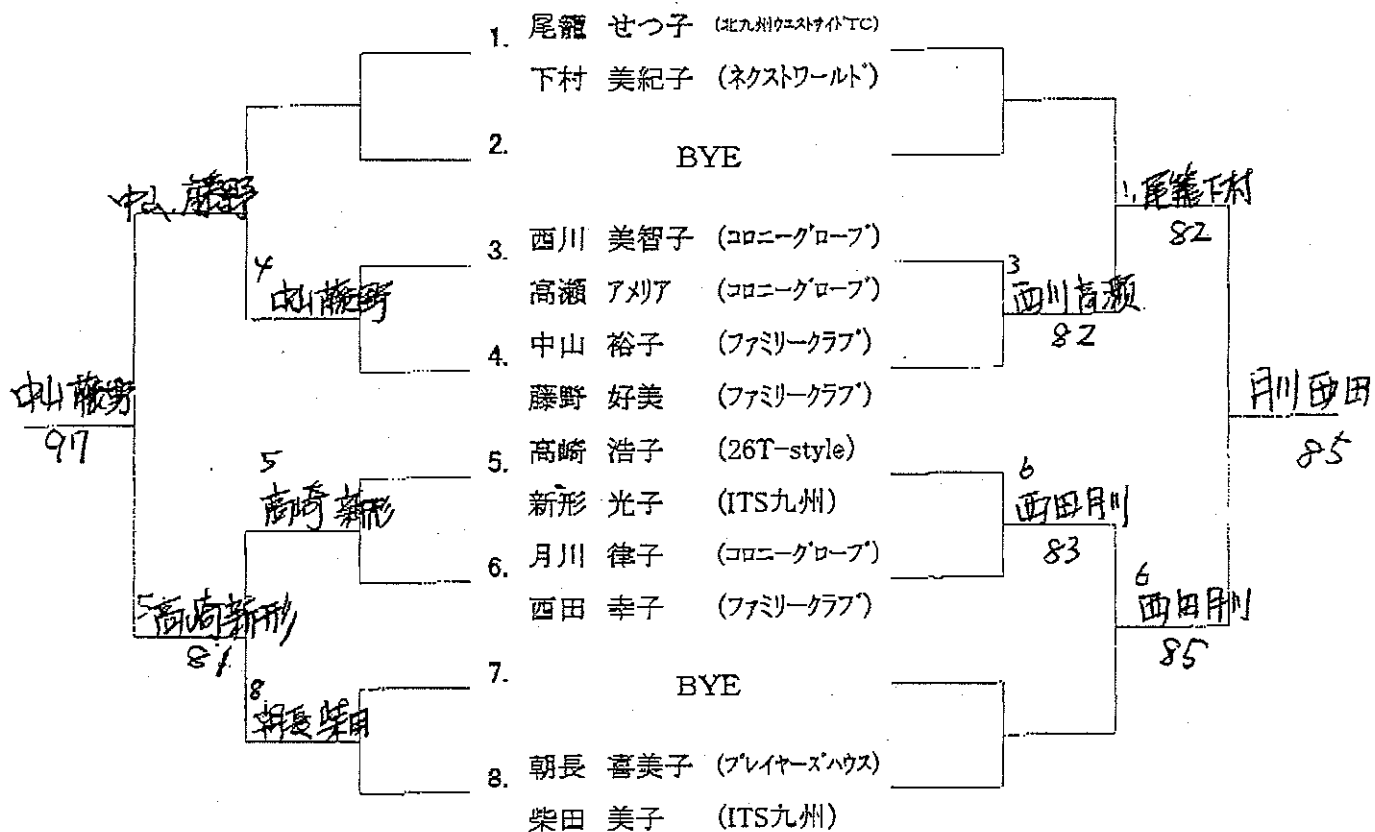

# 【 45 才 以 上 女 子 】

〈コンソレーション〉

F. SF 1R

〈メインドロー〉

1R SF F

● 初戦敗者はコンソレに進みます。