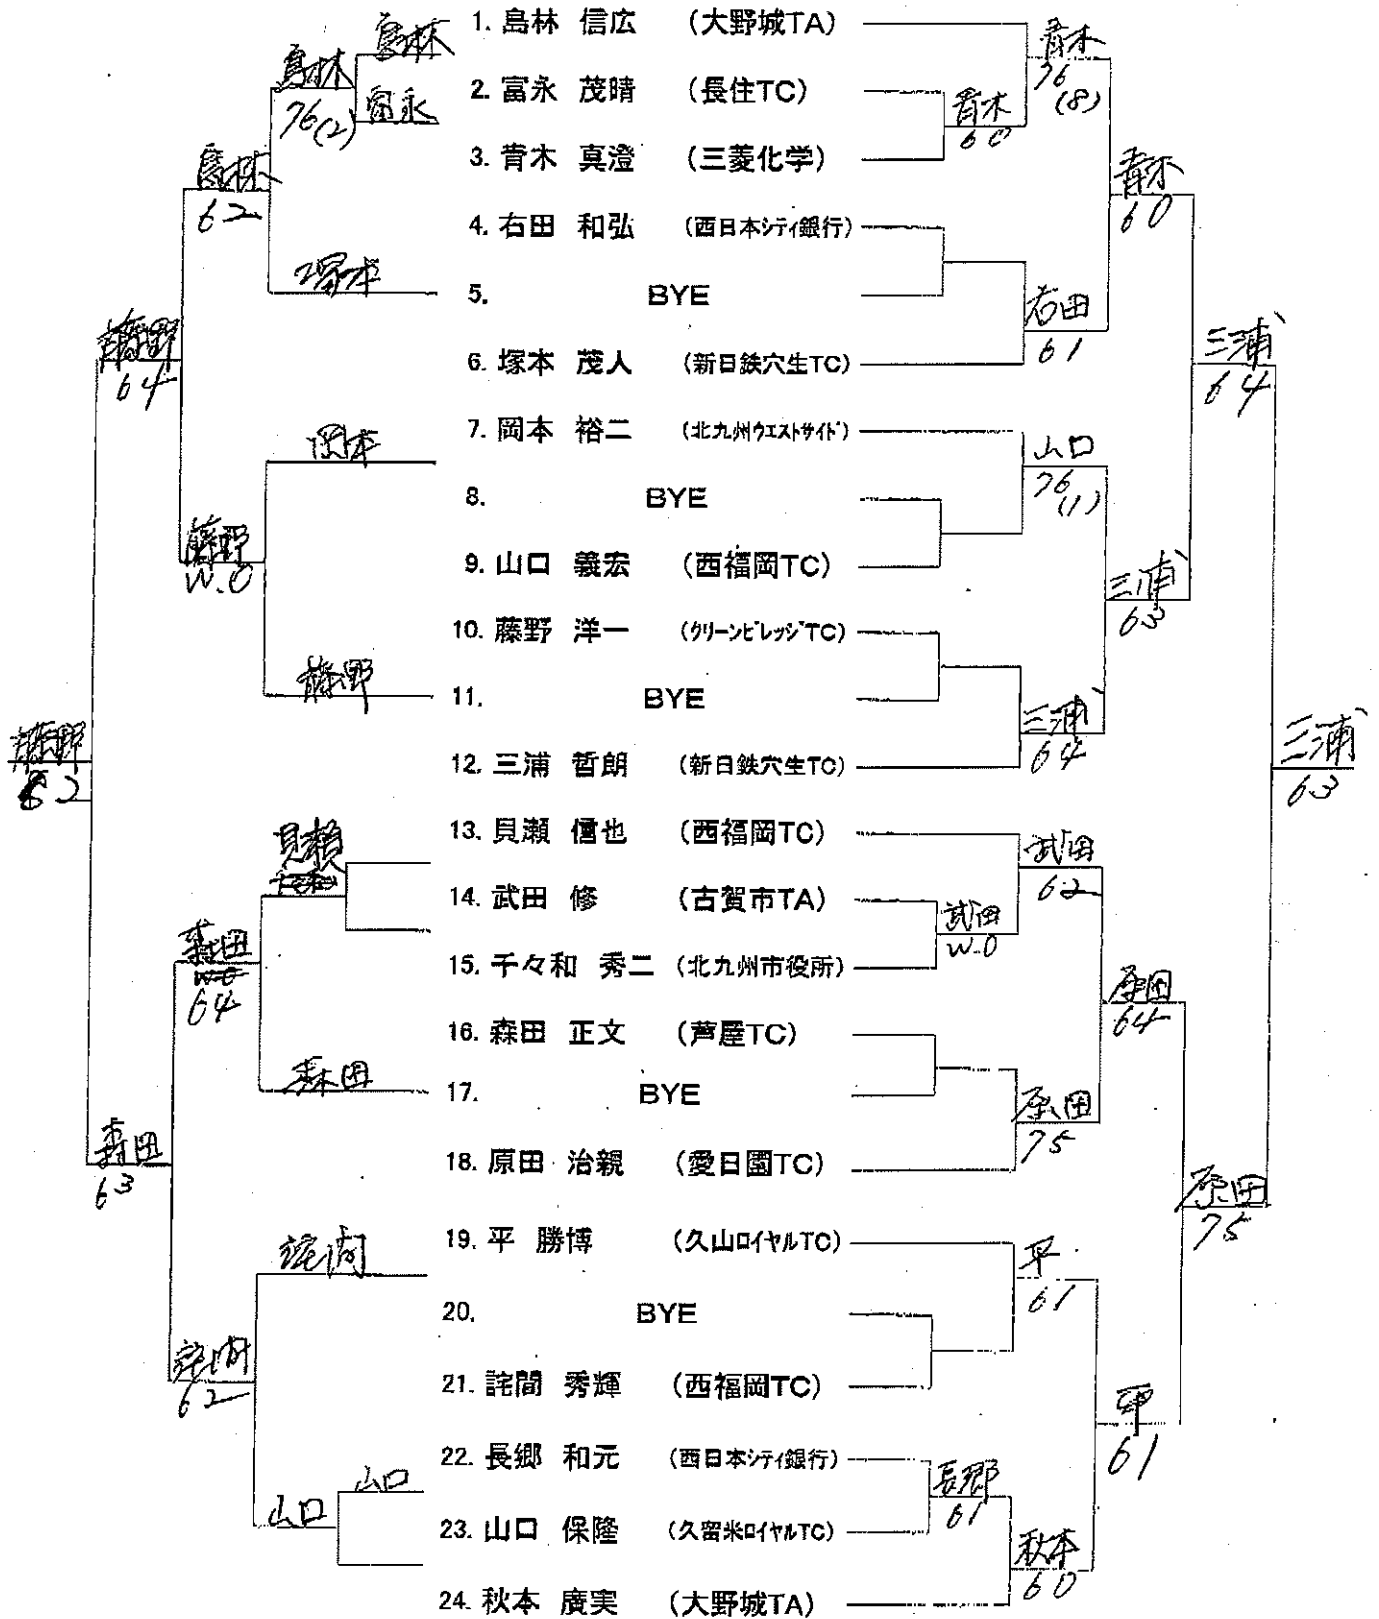

《 50才以上男子シングルス 》

《 コンソレーション 》

《 メインドロー 》

F SF QF 1R

1R 2R QF SF F

● 初戦敗者はコンソレへ進みます。