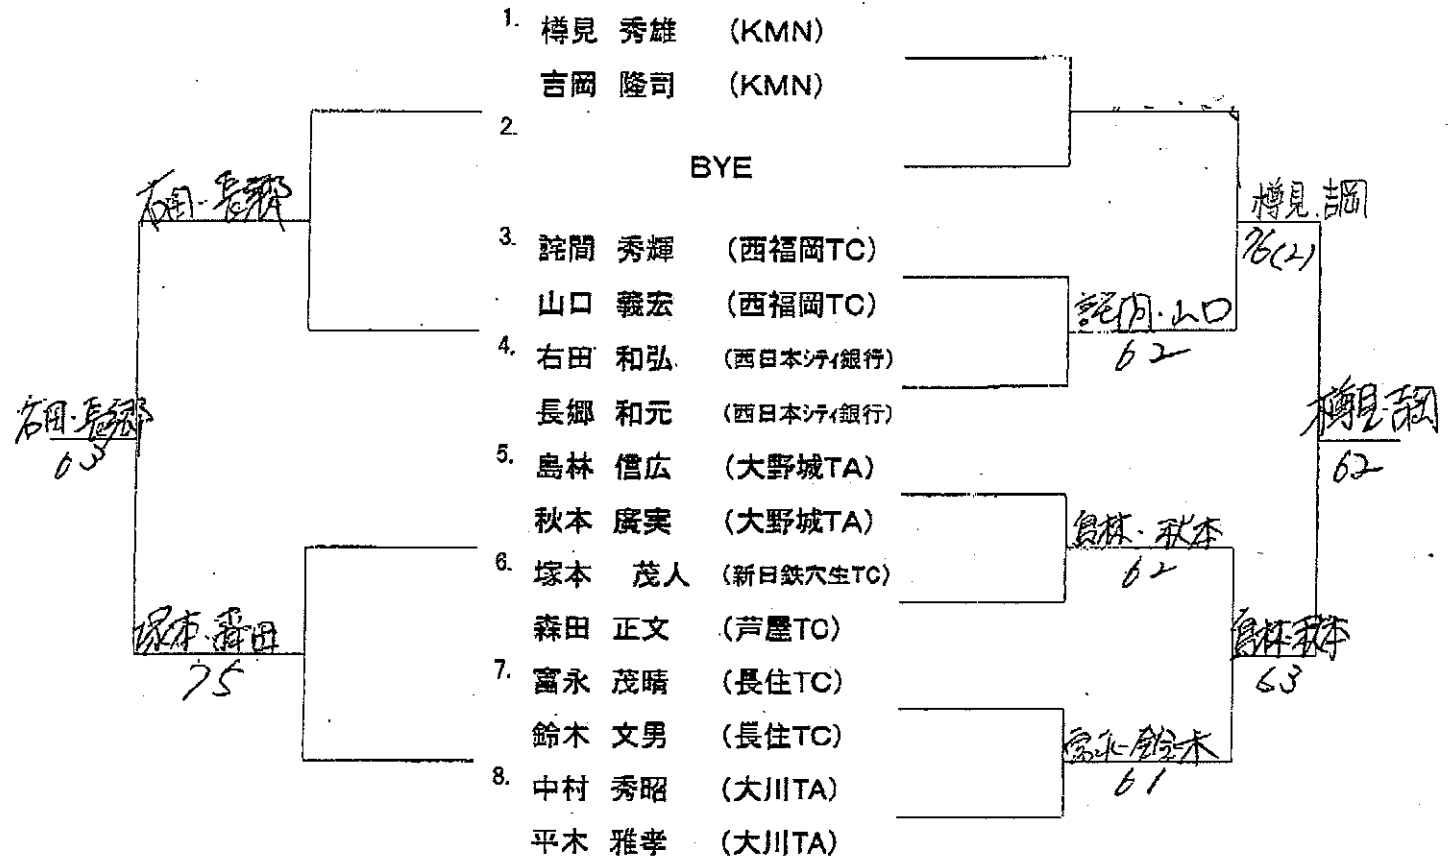

F SF QF 1R

1R 2R QF SF F

● 初戦敗者はコンソレへ進みます。

《 50才以上男子ダブルス 》

《 コンソレーション 》

《 メインドロー 》

F 1R

1R SF F