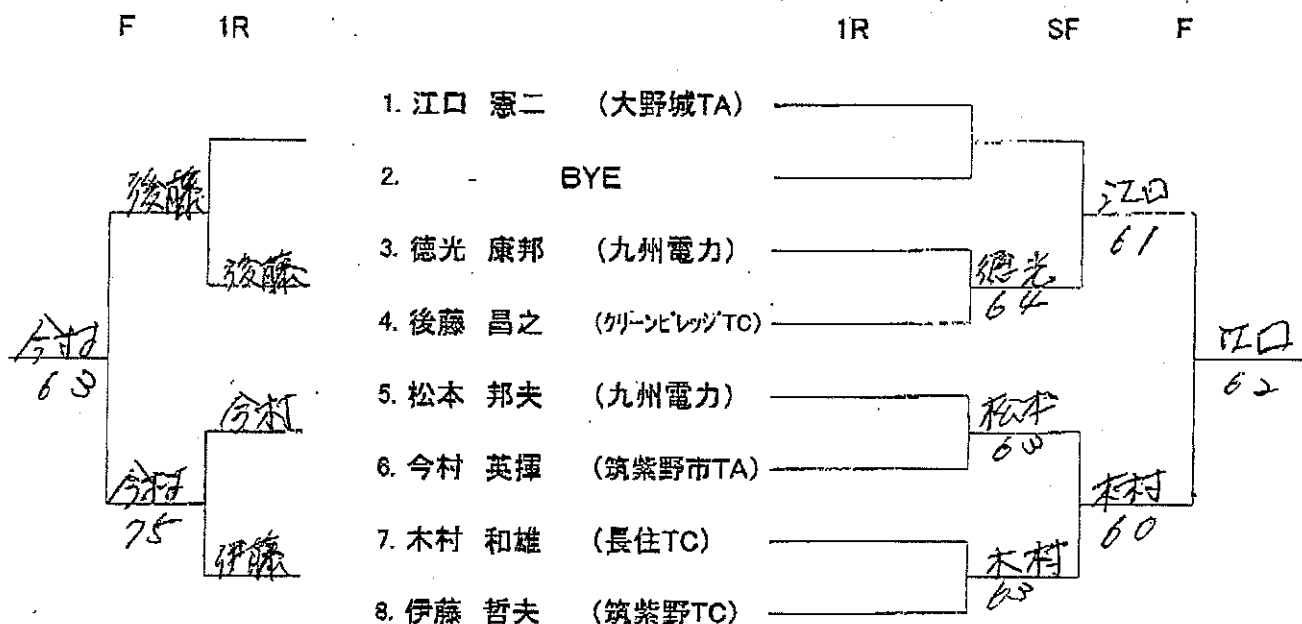

《 60才以上男子シングルス 》

《 コンソレーション 》

《 メインロー 》

● 初戦敗者はコンソレへ進みます。

《 60才以上男子ダブルス 》

		1	2	3	勝敗	ゲーム率	順位
1	安東 和男 (長住TC)	/	62	62	20		1
	香月 英輔 (長住TC)						
2	加茂 幾夫 (大川ITA)	26	/	06	02		3
	江崎 豊彦 (大川ITA)						
3	執行 信 (春日市TA)	26	60	/	11		2
	神山 幸夫 (大野城TA)						

対戦順 1 - 3

2 - 3

1 - 2