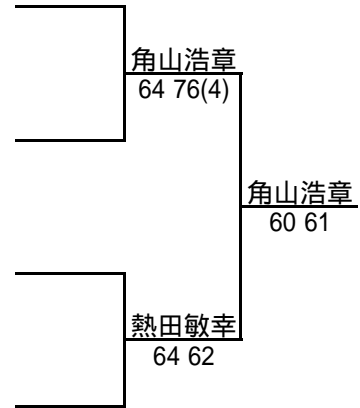

2013福岡ベテランオープンテニス春季大会

JOPグレード: E1

男子 35歳以上 シングルス

トー No.	登録番号	氏名	所属	1	2	3	勝敗	順位
1	G0019229	齋藤 聡	(ニックholtテニスガーデン)		62 61	60 62	2 0	1
2	G0019080	野間 剛	(team 縁)	26 16		57 57	0 2	3
3	1/15申請中	與那嶺 真吾	(ルネサンス春日)	06 26	75 75		1 1	2

1-3

2-敗者

残り試合

2013福岡ベテランオープンテニス春季大会

JOPグレード: E1

男子 40歳以上 シングルス

1R F

ドロー

No. 登録番号 氏名 所属

1 G0015097 角山 浩章 (カテル企画)

2 G0019569 柳内 崇 (大正セントラル目白)

3 G0019150 熱田 敏幸 (福岡県庁)

4 G0017402 本村 光太郎 (西日本シティ銀行)