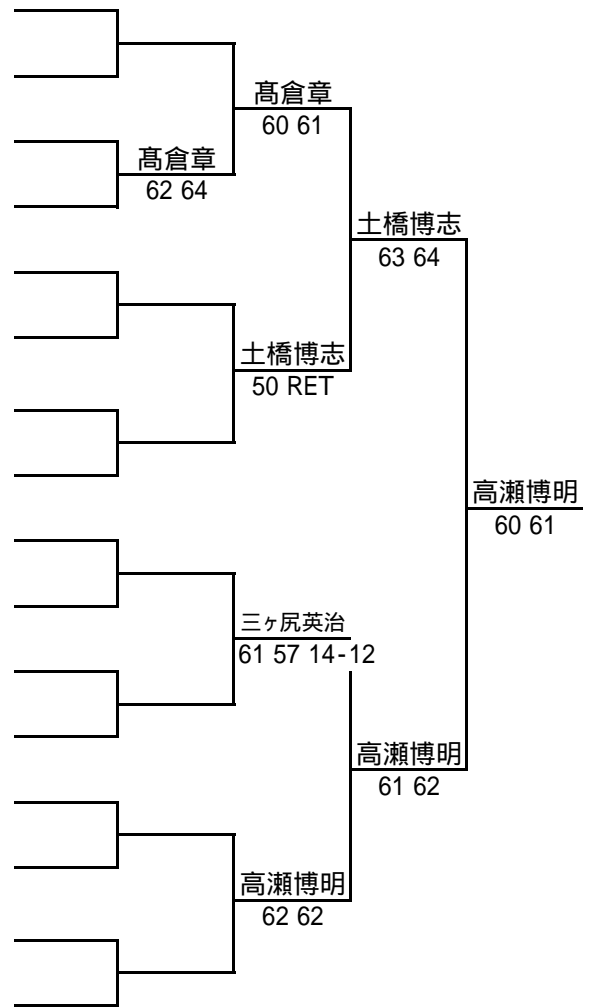

2013福岡ベテランオープンテニス春季大会

JOPグレード: E1

男子 55歳以上 シングルス

1R 2R SF F

ドロー

No.	登録番号	氏名	所属
1	G0016895	小山 節司	(南青山高原TC)
2		BYE	
3	G0015611	高倉 章	(チーム縁)
4		為家 信歳	(別府LTC)
5	G0001748	土橋 博志	(グローバルアリーナ)
6		BYE	
7		BYE	
8	G0019310	横山 正展	(杜の宮TC)
9	G0016545	山下 智昭	(500TC)
10		BYE	
11		BYE	
12	G0015171	三ヶ尻 英治	(別府LTC)
13	G0019164	松崎 和美	(杜の宮TC)
14		BYE	
15		BYE	
16	G0001717	高瀬 博明	(スプラージ)

シード順位

- 1 小山 節司
- 2 高瀬 博明