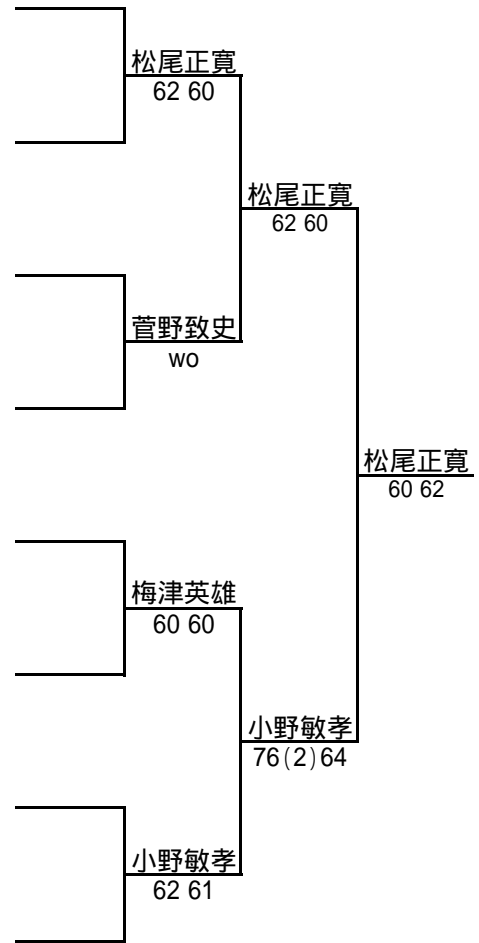

シード順位

- 1 松尾 正寛
- 2 小野 敏孝