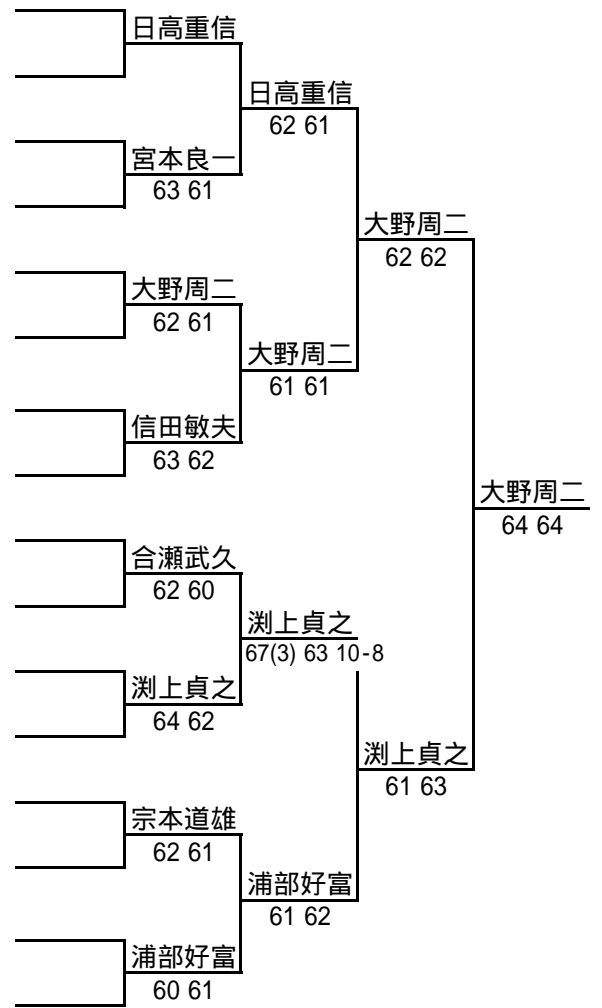

2013福岡ベテランオープンテニス春季大会

JOPグレード: E1

男子 70歳以上 シングルス

1R 2R SF F

Dr-	No.	登録番号	氏名	所属
	1	G0001771	日高 重信	(別府LTC)
	2		BYE	
	3	G0016632	宮本 良一	(筑紫野LTC)
	4	G0018586	徳光 康邦	(九州電力)
	5	G0007028	大野 周二	(木陽会)
	6		久木田 国広	(長住TC)
	7	G0001754	浜田 実加	(佐世保クラブ)
	8	G0015230	信田 敏夫	(ABCインドアTS)
	9		渡辺 征昭	(木陽会)
	10	G0001795	合瀬 武久	(西福岡クレーン)
	11	G0014906	利光 鐵彌	(ドリムTS)
	12	G0001793	淵上 貞之	(木陽会)
	13	G0019141	信末 浩明	(長住TC)
	14	1/12申請中	宗本 道雄	(福岡TC)
	15	G0001588	権藤 一米	(KMN TC)
	16	G0008335	浦部 好富	(グランディールTC)

シード順位

1. 1 日高 重信
2. 2 浦部 好富
3. 3 淵上 貞之
4. 4 大野 周二