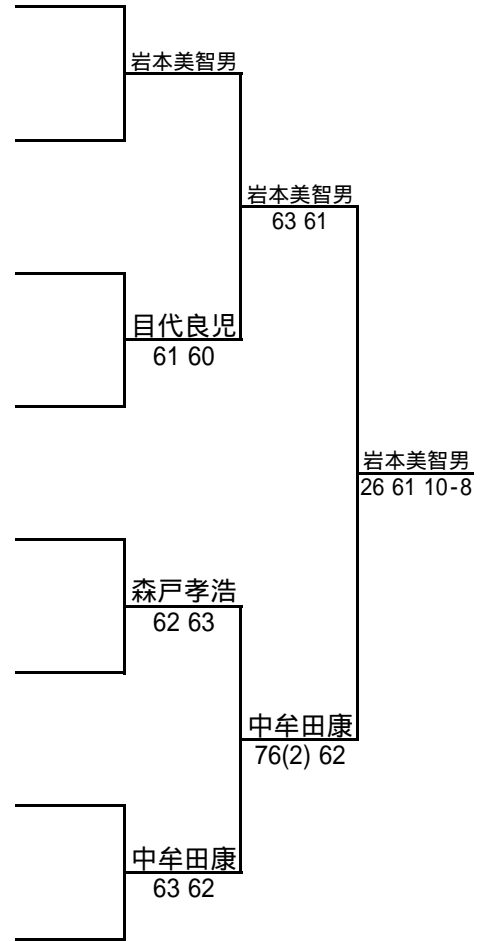

2013福岡ベテランオープンテニス春季大会

JOPグレード: E1

男子 50歳以上 シングルス

1R SF F

ドロー

No. 登録番号 氏名 所属

1 G0014565 岩本 美智男 (ファインルズTC)

2 BYE

3 G0001646 目代 良児 (九州電力)

4 松永 俊哉 (長住TC)

5 G0012848 森戸 孝浩 (グランディールTC)

6 G0001723 賀来 祐輔 (長住TC)

7 G0001764 中牟田 康 (九州電力)

8 G0016072 川越 貴浩 (クラブ キャンティ)

シード順位

- 1 岩本 美智男
- 2 川越 貴浩

2013福岡ベテランオープンテニス春季大会

JOPグレード: E1

男子 55歳以上 シングルス

1R 2R SF F

ドロー

No.	登録番号	氏名	所属
1	G0016895	小山 節司	(南青山高原TC)
2		BYE	
3	G0015611	高倉 章	(チーム縁)
4		為家 信歳	(別府LTC)
5	G0001748	土橋 博志	(グローバルアリーナ)
6		BYE	
7		BYE	
8	G0019310	横山 正展	(杜の宮TC)
9	G0016545	山下 智昭	(500TC)
10		BYE	
11		BYE	
12	G0015171	三ヶ尻 英治	(別府LTC)
13	G0019164	松崎 和美	(杜の宮TC)
14		BYE	
15		BYE	
16	G0001717	高瀬 博明	(スプラージ)