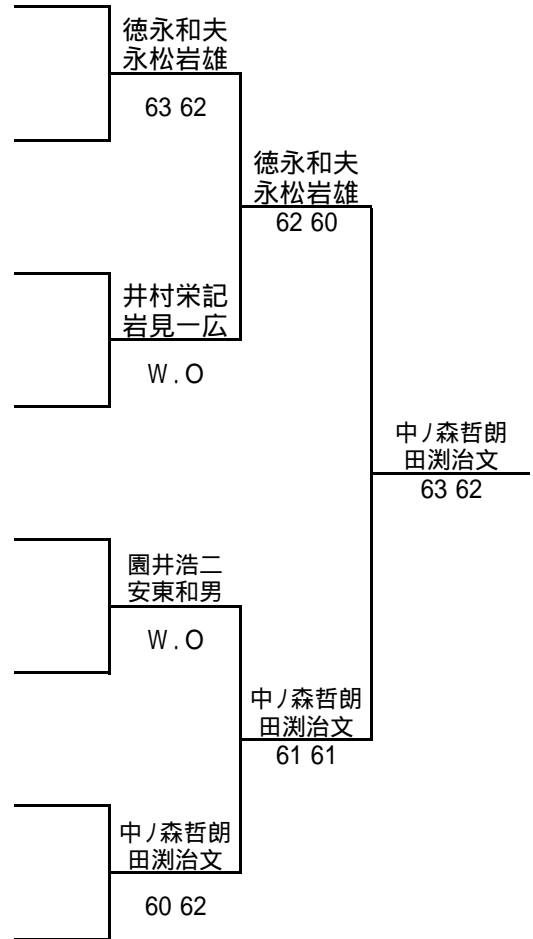

2013福岡ベテランオープンテニス春季大会

JOPグレード: E1

男子 65歳以上 ダブルス

1R SF F

ドロ-

No. 登録番号 氏名 所属

- 1 G0007299 徳永 和夫 (九大LTC)
- 1 G0001740 永松 岩雄 (木陽会)
- 2 G0001817 田中 康之 (キヨキTC)
- 2 G0000874 土井 捷三郎 (グラスコート佐賀)
- 3 G0016586 百合野 隆介 (木陽会)
- 3 G0019291 原田 忠明 (木陽会)
- 4 G0001772 井村 栄記 (新日鉄穴生)
- 4 G0019502 岩見 一広 (小倉LTC)
- 5 G0001795 合瀬 武久 (西福岡グリーン)
- 5 G0007028 大野 周二 (木陽会)
- 6 G0013744 園井 浩二 (長住TC)
- 6 G0014601 安東 和男 (長住TC)
- 7 G0017120 森 哲男 (福岡TC)
- 7 G0001782 田浦 尚美 (九州国際TC)
- 8 G0016933 中ノ森 哲朗 (ハナソニックESTC)
- 8 G0019413 田淵 治文 (佐賀グリーンTC)

シード順位

- 1 徳永 和夫
  永松 岩雄
- 2 中ノ森 哲朗
  田淵 治文