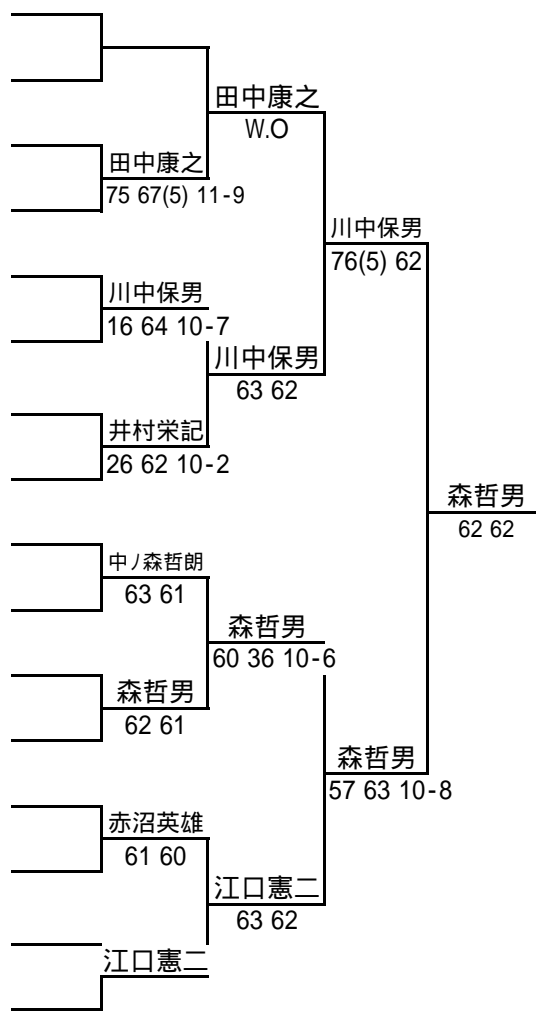

2013福岡ベテランオープンテニス春季大会

JOPグレード: E1

男子 65歳以上 シングルス

1R 2R SF F

No.	登録番号	氏名	所属
1	G0016586	百合野 隆介	(木陽会)
2		BYE	
3	G0001817	田中 康之	(キョウキTC)
4	G0019502	岩見 一広	(小倉LTC)
5	G0001383	川中 保男	(JNC)
6	G0001740	永松 岩雄	(木陽会)
7	G0018416	古閑 宏行	(佐世保重工業)
8	G0001772	井村 栄記	(新日鐵穴生)
9	G0013744	園井 浩二	(長住TC)
10	G0016933	中ノ森 哲朗	(ハナソニックESTC)
11	G0017805	木村 和雄	(長住TC)
12	G0017120	森 哲男	(福岡TC)
13	G0019032	赤沼 英雄	(京王TC)
14	G0016589	三浦 敦	(立川グリーンTC)
15		BYE	
16	G0014274	江口 憲二	(大野城TA)

シード順位

1. 1 百合野 隆介
2. 2 江口 憲二
3. 3 川中 保男
4. 4 森 哲男