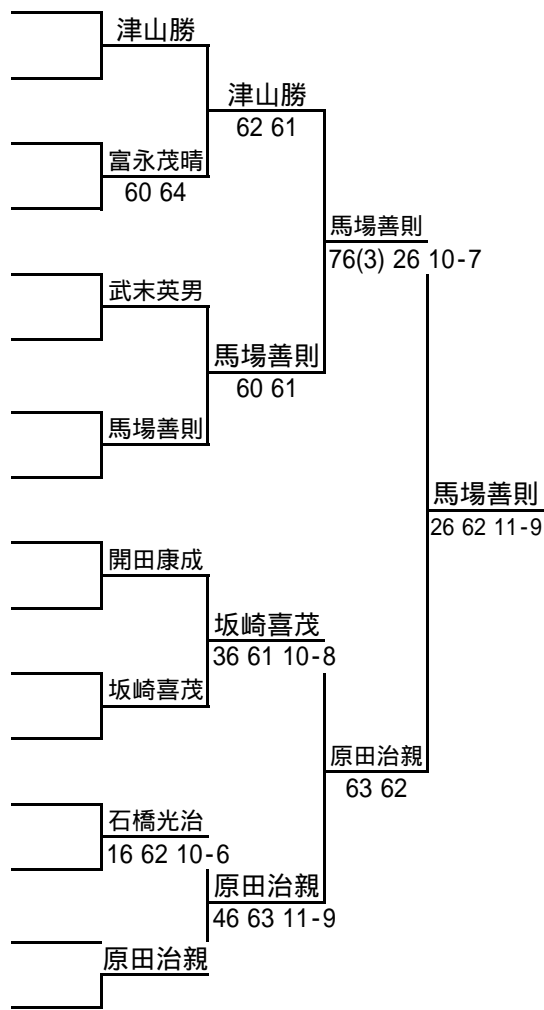

### シード順位

- 1 土橋 博志  
久世 進
- 2 高瀬 博明  
岡田 賢司

# 2013福岡ベテランオープンテニス春季大会

JOPグレード: E1

### シード順位

- 1 津山 勝
- 2 原田 治親