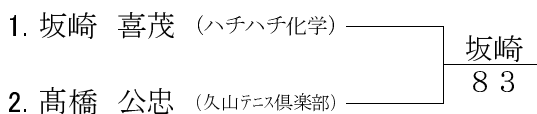

- 《 35才以上男子シングルス・ダブルス 》 不成立
- 《 40才以上男子シングルス・ダブルス 》 不成立
- 《 45才以上男子シングルス・ダブルス 》 不成立
- 《 50才以上男子シングルス・ダブルス 》 不成立
- 《 55才以上男子シングルス・ダブルス 》 不成立

《 60才以上男子シングルス 》

(コンソレーション)

(メインドロー)

シード順位

1. 坂崎 喜茂
2. 武末 英男

※初戦敗者はコンソレへ進みます

(3位決定戦)

F