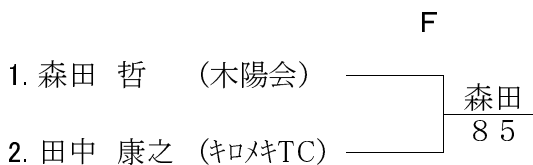

《 60才以上男子ダブルス 》

不成立

《 65才以上男子ダブルス 》

不成立

《 70才以上男子シングルス 》

(コンソレーション)

(メインロー)

シード順位

1. 瀧上 貞之
2. 田中 康之

※初戦敗者はコンソレへ進みます

(3位決定戦)

《 70才以上男子ダブルス 》

不成立