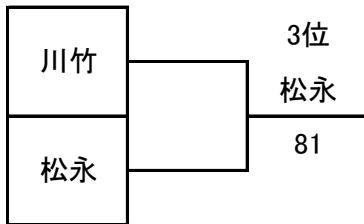

男子決定戦

福岡県ジュニア強化練習会

開催日・・・2019年2月23(土)

場 所・・・海の中道マリーナ&テニス

運 営・・・那須、藤

試合方法・・・予選リーグ→ショートセット / 決定リーグ→8ゲーム

女子予選リーグ

A	大蔵好花	岸本聖奈	安廣有純	岩中暮里	官田彩空	勝敗	順位
大蔵好花		24	53	4 0	4 0	3-1	3(0.681)
岸本聖奈	42		14	4 0	4 0	3-1	2(0.684)
安廣有純	35	41		4 0	4 0	3-1	1(0.71)
岩中暮里	0 4	0 4	0 4		4 0	1-3	4
官田彩空	0 4	0 4	0 4	0 4		0-4	5

B	小田菜摘	森珠璃	小田陽菜	木村英梨加		勝敗	順位
小田菜摘		41	24	54(5)		2-1	3(0.55)
森珠璃	14		14	14		0-3	4
小田陽菜	42	41		24		2-1	2(0.58)
木村英梨加	45(5)	41	42			2-1	1(0.6)

C	清水真央	橋本幸美	毛利空	美山くらら	勝敗	順位
清水真央		41	4 0	4 0	3-0	1
橋本幸美	14		41	4 0	2-1	2
毛利空	0 4	14		54(5)	1-2	3
美山くらら	0 4	0 4	45(5)		0-3	4