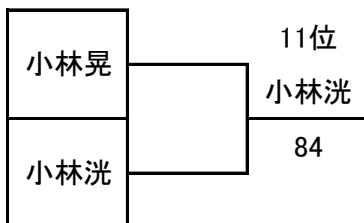

男子決定戦

福岡県ジュニア強化練習会

開催日・・・2019年2月23(土)

場 所・・・海の中道マリーナ&テニス

運 営・・・那須、藤

試合方法・・・予選リーグ→ショートセット / 決定リーグ→8ゲーム

女子予選リーグ

A	大蔵好花	岸本聖奈	安廣有純	岩中暮里	官田彩空	勝敗	順位
大蔵好花		24	53	4 0	4 0	3-1	3(0.681)
岸本聖奈	42		14	4 0	4 0	3-1	2(0.684)
安廣有純	35	41		4 0	4 0	3-1	1(0.71)
岩中暮里	0 4	0 4	0 4		4 0	1-3	4
官田彩空	0 4	0 4	0 4	0 4		0-4	5

B	小田菜摘	森珠璃	小田陽菜	木村英梨加		勝敗	順位
小田菜摘		41	24	54(5)		2-1	3(0.55)
森珠璃	14		14	14		0-3	4
小田陽菜	42	41		24		2-1	2(0.58)
木村英梨加	45(5)	41	42			2-1	1(0.6)

C	清水真央	橋本幸美	毛利空	美山くらら	勝敗	順位
清水真央		41	4 0	4 0	3-0	1
橋本幸美	14		41	4 0	2-1	2
毛利空	0 4	14		54(5)	1-2	3
美山くらら	0 4	0 4	45(5)		0-3	4