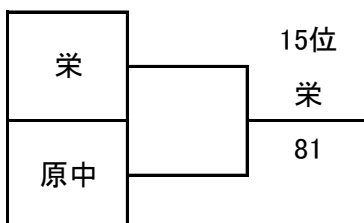

男子決定戦

福岡県ジュニア強化練習会

開催日・・・2019年2月23(土)

場 所・・・海の中道マリーナ&テニス

運 営・・・那須、藤

試合方法・・・予選リーグ→ショートセット / 決定リーグ→8ゲーム

女子予選リーグ

A	大蔵好花	岸本聖奈	安廣有純	岩中暮里	官田彩空	勝敗	順位
大蔵好花		24	53	4 0	4 0	3-1	3(0.681)
岸本聖奈	42		14	4 0	4 0	3-1	2(0.684)
安廣有純	35	41		4 0	4 0	3-1	1(0.71)
岩中暮里	0 4	0 4	0 4		4 0	1-3	4
官田彩空	0 4	0 4	0 4	0 4		0-4	5

B	小田菜摘	森珠璃	小田陽菜	木村英梨加		勝敗	順位
小田菜摘		41	24	54(5)		2-1	3(0.55)
森珠璃	14		14	14		0-3	4
小田陽菜	42	41		24		2-1	2(0.58)
木村英梨加	45(5)	41	42			2-1	1(0.6)

C	清水真央	橋本幸美	毛利空	美山くらら	勝敗	順位
清水真央		41	4 0	4 0	3-0	1
橋本幸美	14		41	4 0	2-1	2
毛利空	0 4	14		54(5)	1-2	3
美山くらら	0 4	0 4	45(5)		0-3	4