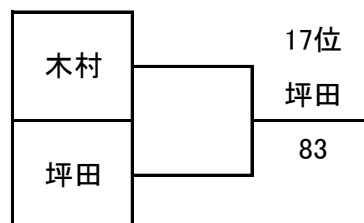

男子決定戦

福岡県ジュニア強化練習会

開催日・・・2019年2月23(土)

場 所・・・海の中道マリーナ&テニス

運 営・・・那須、藤

試合方法・・・予選リーグ→ショートセット / 決定リーグ→8ゲーム

女子予選リーグ

A	大蔵好花	岸本聖奈	安廣有純	岩中暮里	官田彩空	勝敗	順位
大蔵好花		24	53	4 0	4 0	3-1	3(0.681)
岸本聖奈	42		14	4 0	4 0	3-1	2(0.684)
安廣有純	35	41		4 0	4 0	3-1	1(0.71)
岩中暮里	0 4	0 4	0 4		4 0	1-3	4
官田彩空	0 4	0 4	0 4	0 4		0-4	5

B	小田菜摘	森珠璃	小田陽菜	木村英梨加		勝敗	順位
小田菜摘		41	24	54(5)		2-1	3(0.55)
森珠璃	14		14	14		0-3	4
小田陽菜	42	41		24		2-1	2(0.58)
木村英梨加	45(5)	41	42			2-1	1(0.6)

C	清水真央	橋本幸美	毛利空	美山くらら	勝敗	順位
清水真央		41	4 0	4 0	3-0	1
橋本幸美	14		41	4 0	2-1	2
毛利空	0 4	14		54(5)	1-2	3
美山くらら	0 4	0 4	45(5)		0-3	4