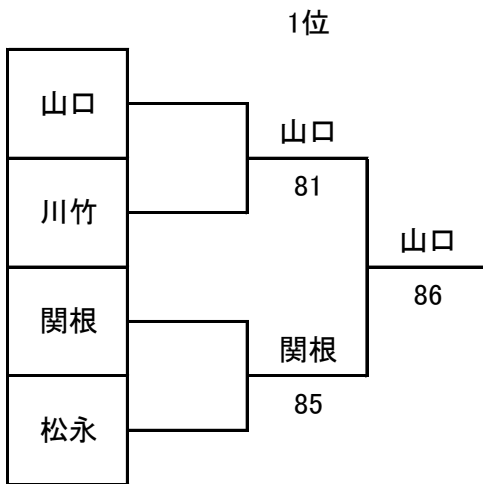

男子決定戦

福岡県ジュニア強化練習会

開催日・・・2019年2月23(土)

場 所・・・海の中道マリーナ&テニス

運 営・・・那須、藤

試合方法・・・予選リーグ→ショートセット / 決定リーグ→8ゲーム

女子予選リーグ

A	大蔵好花	岸本聖奈	安廣有純	岩中暮里	官田彩空	勝敗	順位
大蔵好花		24	53	4 0	4 0	3-1	3(0.681)
岸本聖奈	42		14	4 0	4 0	3-1	2(0.684)
安廣有純	35	41		4 0	4 0	3-1	1(0.71)
岩中暮里	0 4	0 4	0 4		4 0	1-3	4
官田彩空	0 4	0 4	0 4	0 4		0-4	5

B	小田菜摘	森珠璃	小田陽菜	木村英梨加		勝敗	順位
小田菜摘		41	24	54(5)		2-1	3(0.55)
森珠璃	14		14	14		0-3	4
小田陽菜	42	41		24		2-1	2(0.58)
木村英梨加	45(5)	41	42			2-1	1(0.6)

C	清水真央	橋本幸美	毛利空	美山くらら	勝敗	順位
清水真央		41	4 0	4 0	3-0	1
橋本幸美	14		41	4 0	2-1	2
毛利空	0 4	14		54(5)	1-2	3
美山くらら	0 4	0 4	45(5)		0-3	4

女子決定リーグ

1位リーグ	安廣有純	木村英梨加	清水真央	勝敗	順位
安廣有純		81	0 8	1-1	2
木村英梨加	18		0 8	0-2	3
清水真央	8 0	8 0		2-0	1

2位リーグ	岸本聖奈	小田陽菜	橋本幸美	勝敗	順位
岸本聖奈		48	38	0-2	3
小田陽菜	84		58	1-1	2
橋本幸美	83	85		2-0	1

3位リーグ	大蔵好花	小田菜摘	毛利空	勝敗	順位
大蔵好花		97	83	2-0	1
小田菜摘	79		81	1-1	2
毛利空	38	18		0-2	3