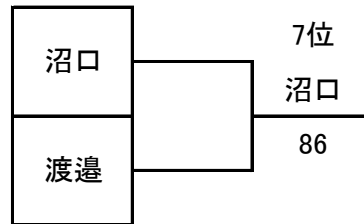

男子決定戦

福岡県ジュニア強化練習会

開催日・・・2019年2月23(土)

場 所・・・海の中道マリーナ&テニス

運 営・・・那須、藤

試合方法・・・予選リーグ→ショートセット / 決定リーグ→8ゲーム

女子予選リーグ

A	大蔵好花	岸本聖奈	安廣有純	岩中暮里	官田彩空	勝敗	順位
大蔵好花		24	53	4 0	4 0	3-1	3(0.681)
岸本聖奈	42		14	4 0	4 0	3-1	2(0.684)
安廣有純	35	41		4 0	4 0	3-1	1(0.71)
岩中暮里	0 4	0 4	0 4		4 0	1-3	4
官田彩空	0 4	0 4	0 4	0 4		0-4	5

B	小田菜摘	森珠璃	小田陽菜	木村英梨加		勝敗	順位
小田菜摘		41	24	54(5)		2-1	3(0.55)
森珠璃	14		14	14		0-3	4
小田陽菜	42	41		24		2-1	2(0.58)
木村英梨加	45(5)	41	42			2-1	1(0.6)

C	清水真央	橋本幸美	毛利空	美山くらら	勝敗	順位
清水真央		41	4 0	4 0	3-0	1
橋本幸美	14		41	4 0	2-1	2
毛利空	0 4	14		54(5)	1-2	3
美山くらら	0 4	0 4	45(5)		0-3	4