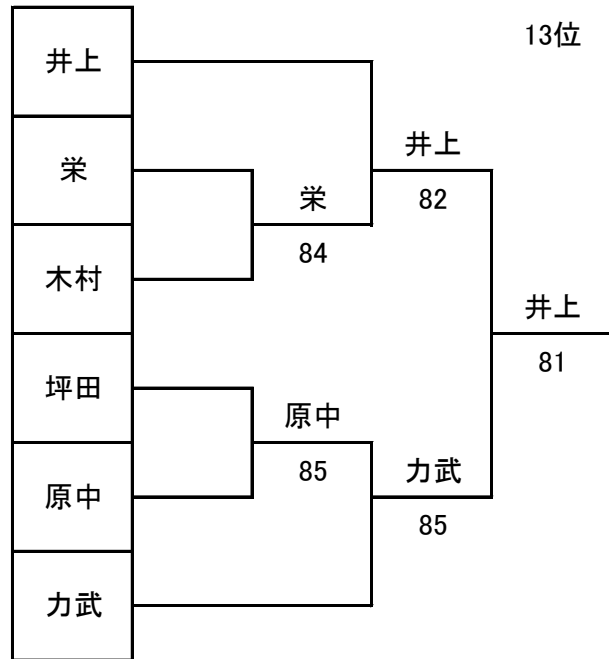

男子決定戦

福岡県ジュニア強化練習会

開催日・・・2019年2月23(土)

場 所・・・海の中道マリーナ&テニス

運 営・・・那須、藤

試合方法・・・予選リーグ→ショートセット / 決定リーグ→8ゲーム

女子予選リーグ

A	大蔵好花	岸本聖奈	安廣有純	岩中暮里	官田彩空	勝敗	順位
大蔵好花		24	53	4 0	4 0	3-1	3(0.681)
岸本聖奈	42		14	4 0	4 0	3-1	2(0.684)
安廣有純	35	41		4 0	4 0	3-1	1(0.71)
岩中暮里	0 4	0 4	0 4		4 0	1-3	4
官田彩空	0 4	0 4	0 4	0 4		0-4	5

B	小田菜摘	森珠璃	小田陽菜	木村英梨加		勝敗	順位
小田菜摘		41	24	54(5)		2-1	3(0.55)
森珠璃	14		14	14		0-3	4
小田陽菜	42	41		24		2-1	2(0.58)
木村英梨加	45(5)	41	42			2-1	1(0.6)

C	清水真央	橋本幸美	毛利空	美山くらら	勝敗	順位
清水真央		41	4 0	4 0	3-0	1
橋本幸美	14		41	4 0	2-1	2
毛利空	0 4	14		54(5)	1-2	3
美山くらら	0 4	0 4	45(5)		0-3	4

女子決定リーグ

1位リーグ	安廣有純	木村英梨加	清水真央	勝敗	順位
安廣有純		81	0 8	1-1	2
木村英梨加	18		0 8	0-2	3
清水真央	8 0	8 0		2-0	1

2位リーグ	岸本聖奈	小田陽菜	橋本幸美	勝敗	順位
岸本聖奈		48	38	0-2	3
小田陽菜	84		58	1-1	2
橋本幸美	83	85		2-0	1

3位リーグ	大蔵好花	小田菜摘	毛利空	勝敗	順位
大蔵好花		97	83	2-0	1
小田菜摘	79		81	1-1	2
毛利空	38	18		0-2	3