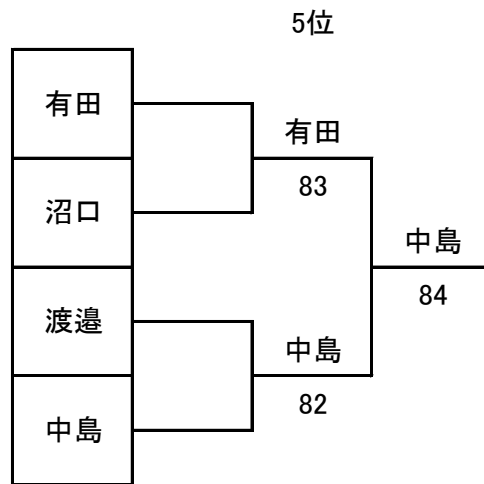

男子決定戦

福岡県ジュニア強化練習会

開催日・・・2019年2月23(土)

場 所・・・海の中道マリーナ&テニス

運 営・・・那須、藤

試合方法・・・予選リーグ→ショートセット / 決定リーグ→8ゲーム

女子予選リーグ

A	大蔵好花	岸本聖奈	安廣有純	岩中暮里	官田彩空	勝敗	順位
大蔵好花		24	53	4 0	4 0	3-1	3(0.681)
岸本聖奈	42		14	4 0	4 0	3-1	2(0.684)
安廣有純	35	41		4 0	4 0	3-1	1(0.71)
岩中暮里	0 4	0 4	0 4		4 0	1-3	4
官田彩空	0 4	0 4	0 4	0 4		0-4	5

B	小田菜摘	森珠璃	小田陽菜	木村英梨加		勝敗	順位
小田菜摘		41	24	54(5)		2-1	3(0.55)
森珠璃	14		14	14		0-3	4
小田陽菜	42	41		24		2-1	2(0.58)
木村英梨加	45(5)	41	42			2-1	1(0.6)

C	清水真央	橋本幸美	毛利空	美山くらら	勝敗	順位
清水真央		41	4 0	4 0	3-0	1
橋本幸美	14		41	4 0	2-1	2
毛利空	0 4	14		54(5)	1-2	3
美山くらら	0 4	0 4	45(5)		0-3	4

女子決定リーグ

1位リーグ	安廣有純	木村英梨加	清水真央	勝敗	順位
安廣有純		81	0 8	1-1	2
木村英梨加	18		0 8	0-2	3
清水真央	8 0	8 0		2-0	1

2位リーグ	岸本聖奈	小田陽菜	橋本幸美	勝敗	順位
岸本聖奈		48	38	0-2	3
小田陽菜	84		58	1-1	2
橋本幸美	83	85		2-0	1

3位リーグ	大蔵好花	小田菜摘	毛利空	勝敗	順位
大蔵好花		97	83	2-0	1
小田菜摘	79		81	1-1	2
毛利空	38	18		0-2	3