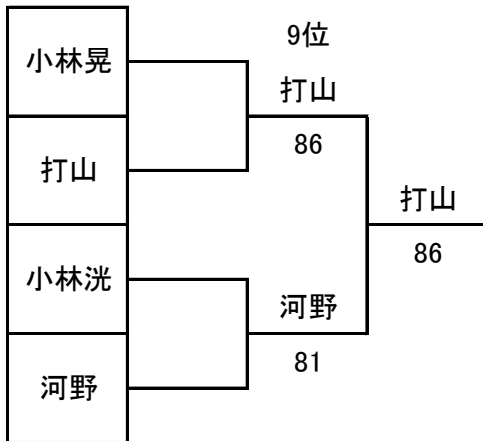

男子決定戦

福岡県ジュニア強化練習会

開催日・・・2019年2月23(土)

場 所・・・海の中道マリーナ&テニス

運 営・・・那須、藤

試合方法・・・予選リーグ→ショートセット / 決定リーグ→8ゲーム

女子予選リーグ

A	大蔵好花	岸本聖奈	安廣有純	岩中暮里	官田彩空	勝敗	順位
大蔵好花		24	53	4 0	4 0	3-1	3(0.681)
岸本聖奈	42		14	4 0	4 0	3-1	2(0.684)
安廣有純	35	41		4 0	4 0	3-1	1(0.71)
岩中暮里	0 4	0 4	0 4		4 0	1-3	4
官田彩空	0 4	0 4	0 4	0 4		0-4	5

B	小田菜摘	森珠璃	小田陽菜	木村英梨加		勝敗	順位
小田菜摘		41	24	54(5)		2-1	3(0.55)
森珠璃	14		14	14		0-3	4
小田陽菜	42	41		24		2-1	2(0.58)
木村英梨加	45(5)	41	42			2-1	1(0.6)

C	清水真央	橋本幸美	毛利空	美山くらら	勝敗	順位
清水真央		41	4 0	4 0	3-0	1
橋本幸美	14		41	4 0	2-1	2
毛利空	0 4	14		54(5)	1-2	3
美山くらら	0 4	0 4	45(5)		0-3	4

女子決定リーグ

1位リーグ	安廣有純	木村英梨加	清水真央	勝敗	順位
安廣有純		81	0 8	1-1	2
木村英梨加	18		0 8	0-2	3
清水真央	8 0	8 0		2-0	1

2位リーグ	岸本聖奈	小田陽菜	橋本幸美	勝敗	順位
岸本聖奈		48	38	0-2	3
小田陽菜	84		58	1-1	2
橋本幸美	83	85		2-0	1

3位リーグ	大蔵好花	小田菜摘	毛利空	勝敗	順位
大蔵好花		97	83	2-0	1
小田菜摘	79		81	1-1	2
毛利空	38	18		0-2	3