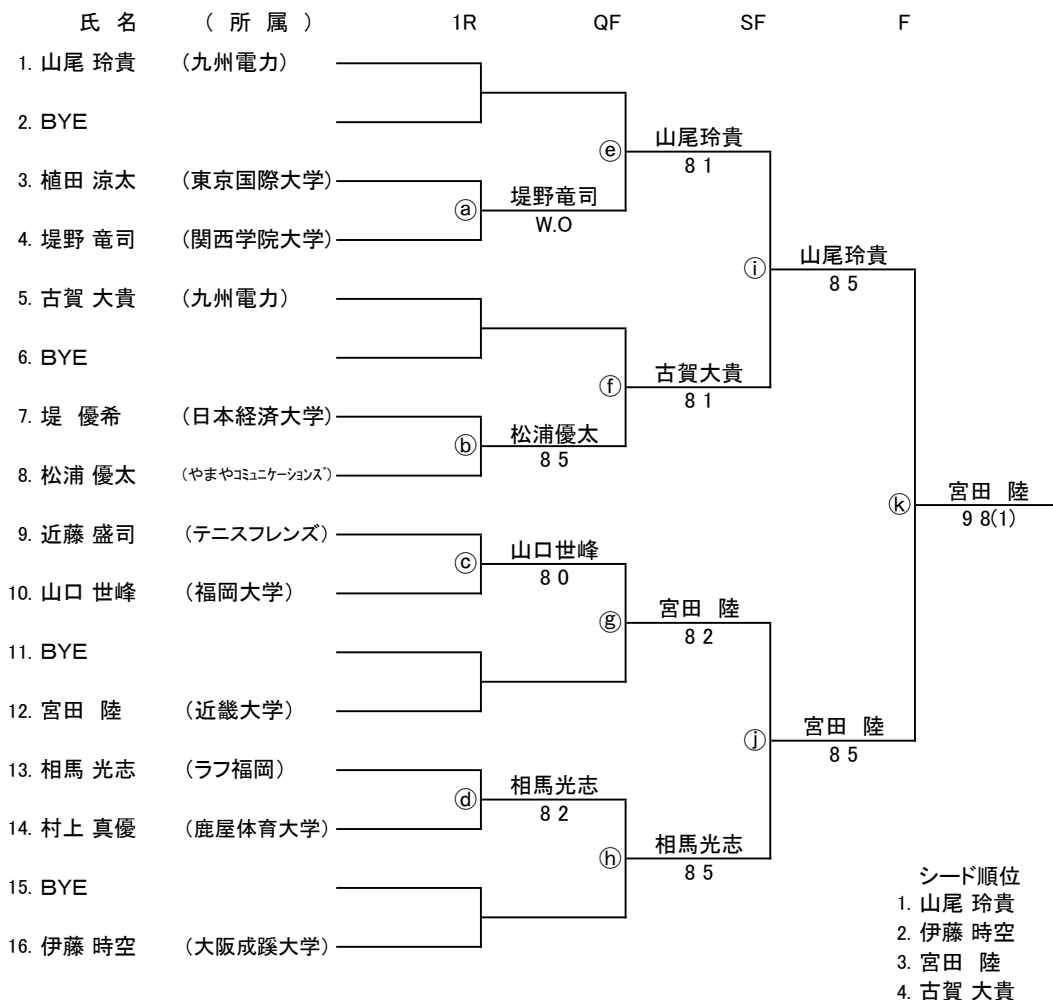

一般男子

《本戦》

* 試合は8ゲームズプロセット、セミノーアドバンテージ方式です。

※優勝者以外はコンソレーションへ進みます。

なお、コンソレーション決勝が本戦と同じ組合せの場合は本戦の結果を優先します。

《コンソレーション》

* 試合は1R~SFは1セットマッチ、Fは8ゲームズプロセット、セミノーアドバンテージ方式です。