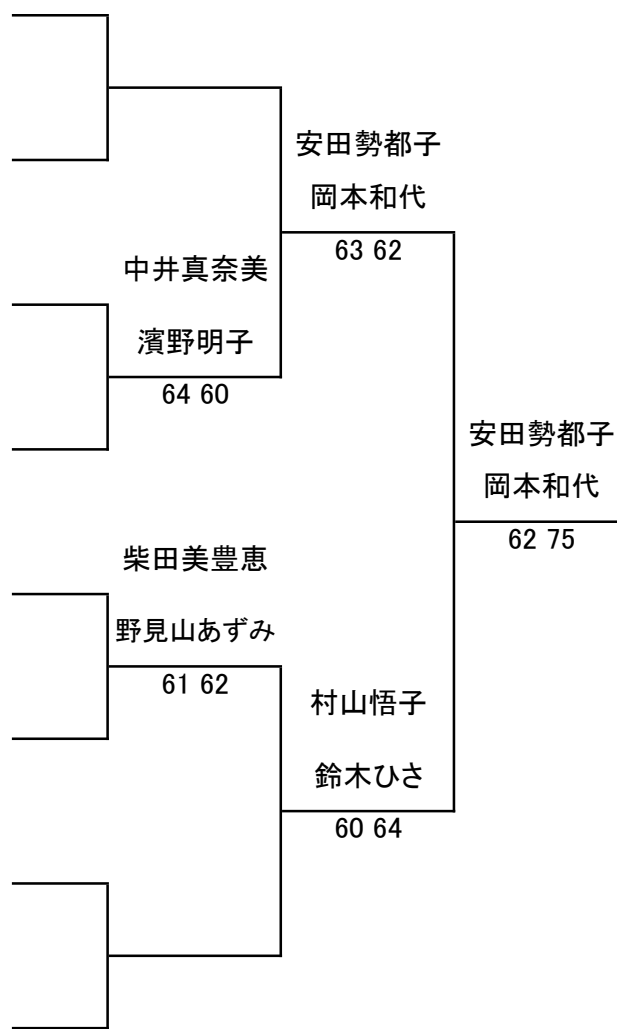

## 女子 60歳以上 ダブルス

1R SF F

ドロー

No. 登録番号 氏名 所属

1 L03213 安田 勢都子 (油山TC)

L02327 岡本 和代 (サステコクラブ)

2 BYE

3 L12474 中井 真奈美 (ウイング)

L20611 濱野 明子 (小樽グリーン)

4 L01004 月川 律子 (コローグローブ)

L10632 重富 祥子 (コローグローブ)

5 柴田 美豊恵 (福岡健康TC)

野見山 あずみ (若久TC)

6 L19685 上本 多江子 (上本テニススクール)

L20035 眞崎 千加子 (佐賀グリーンTC)

7 BYE

8 L19707 村山 悟子 (田川TC)

L06242 鈴木 ひさ (リベラ仙台)

シード順位

- 1 安田 勢都子  
岡本 和代
- 2 村山 悟子  
鈴木 ひさ