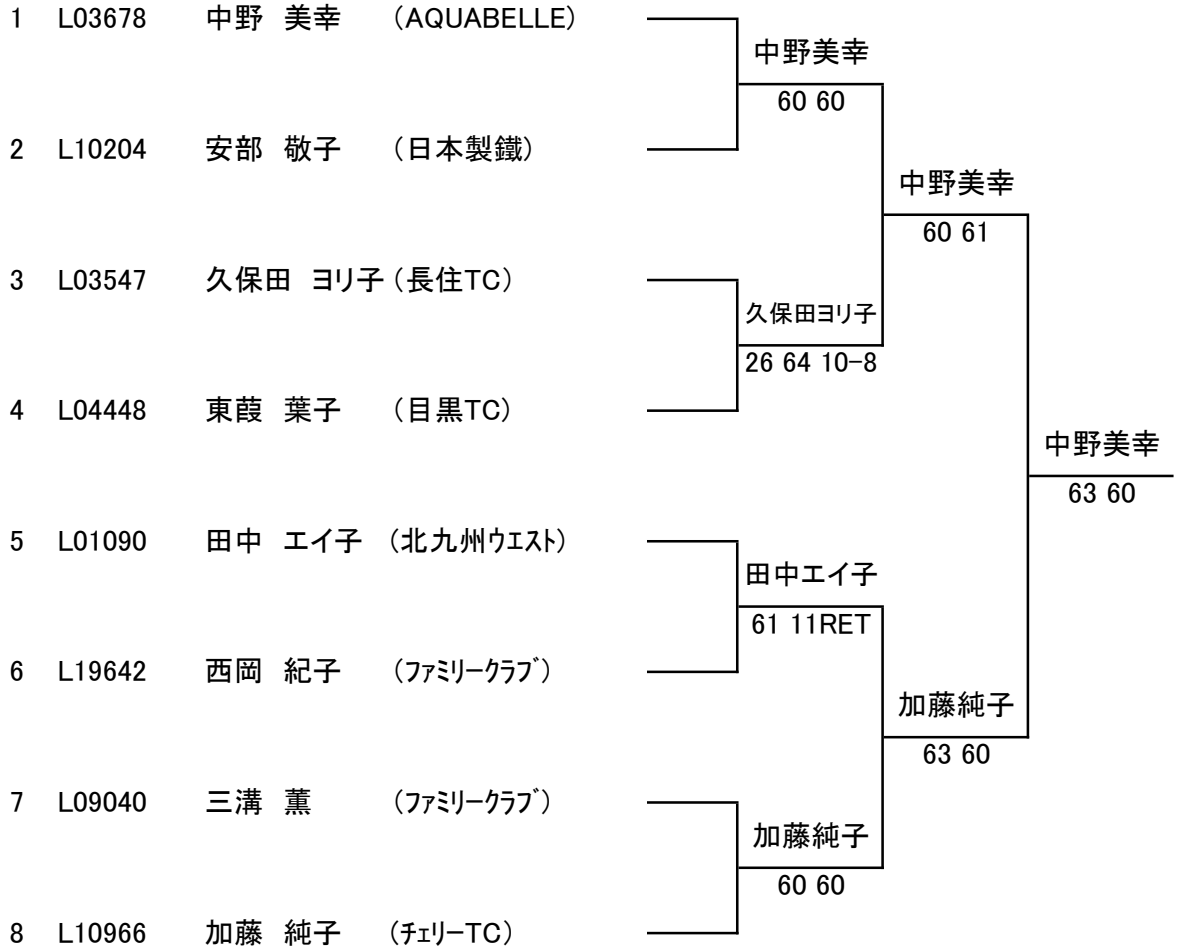

2023福岡県ベテランオープンテニス秋季大会

JOPグレード: E1

女子 65歳以上 シングルス

1R SF F

トー

No. 登録番号 氏名 所属

シード順位

- 1 中野 美幸
- 2 加藤 純子