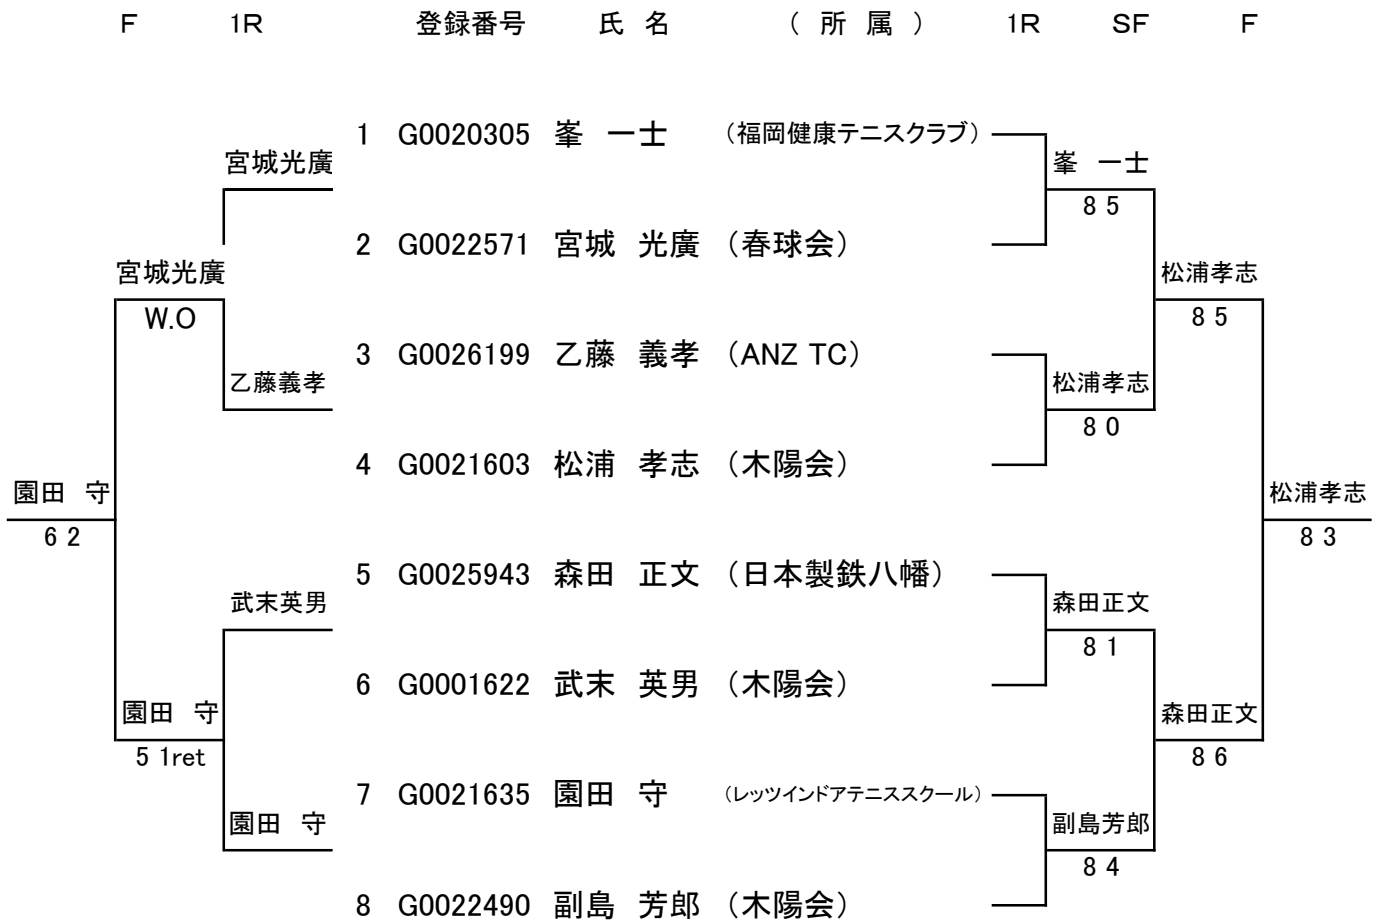

【 70歳以上男子シングルス 】

《 コ ン ソ レ 》

《 本 戦 》

※初戦敗者はコンソレーションへ進みます。

シード順位

- 1 峯 一士
- 2 副島 芳郎