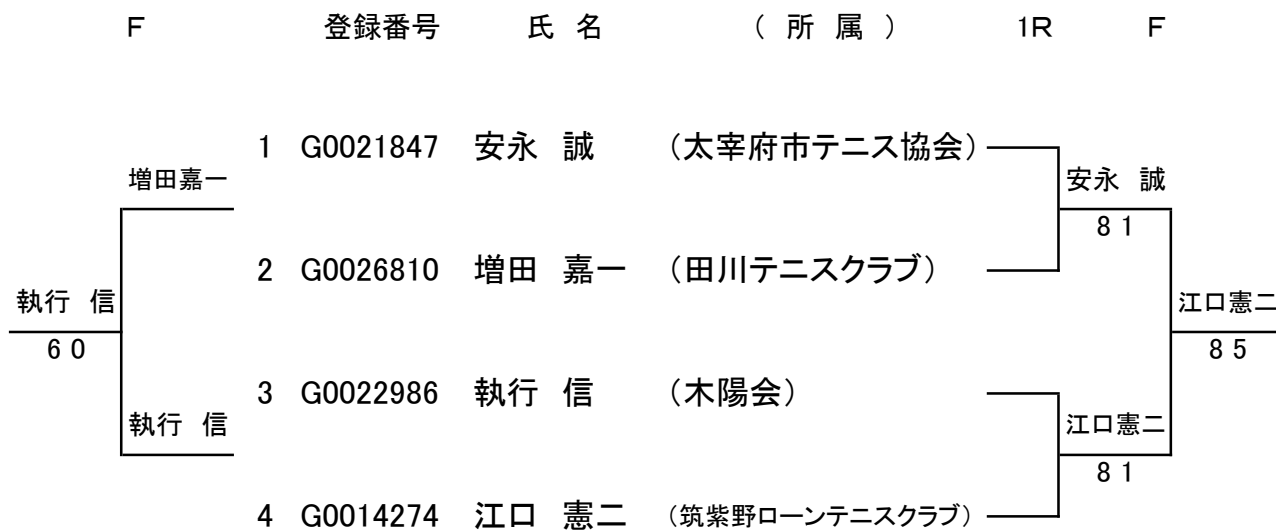

【 75歳以上男子シングルス 】

《 コンソレ 》

《 本 戦 》

※初戦敗者はコンソレーションへ進みます。