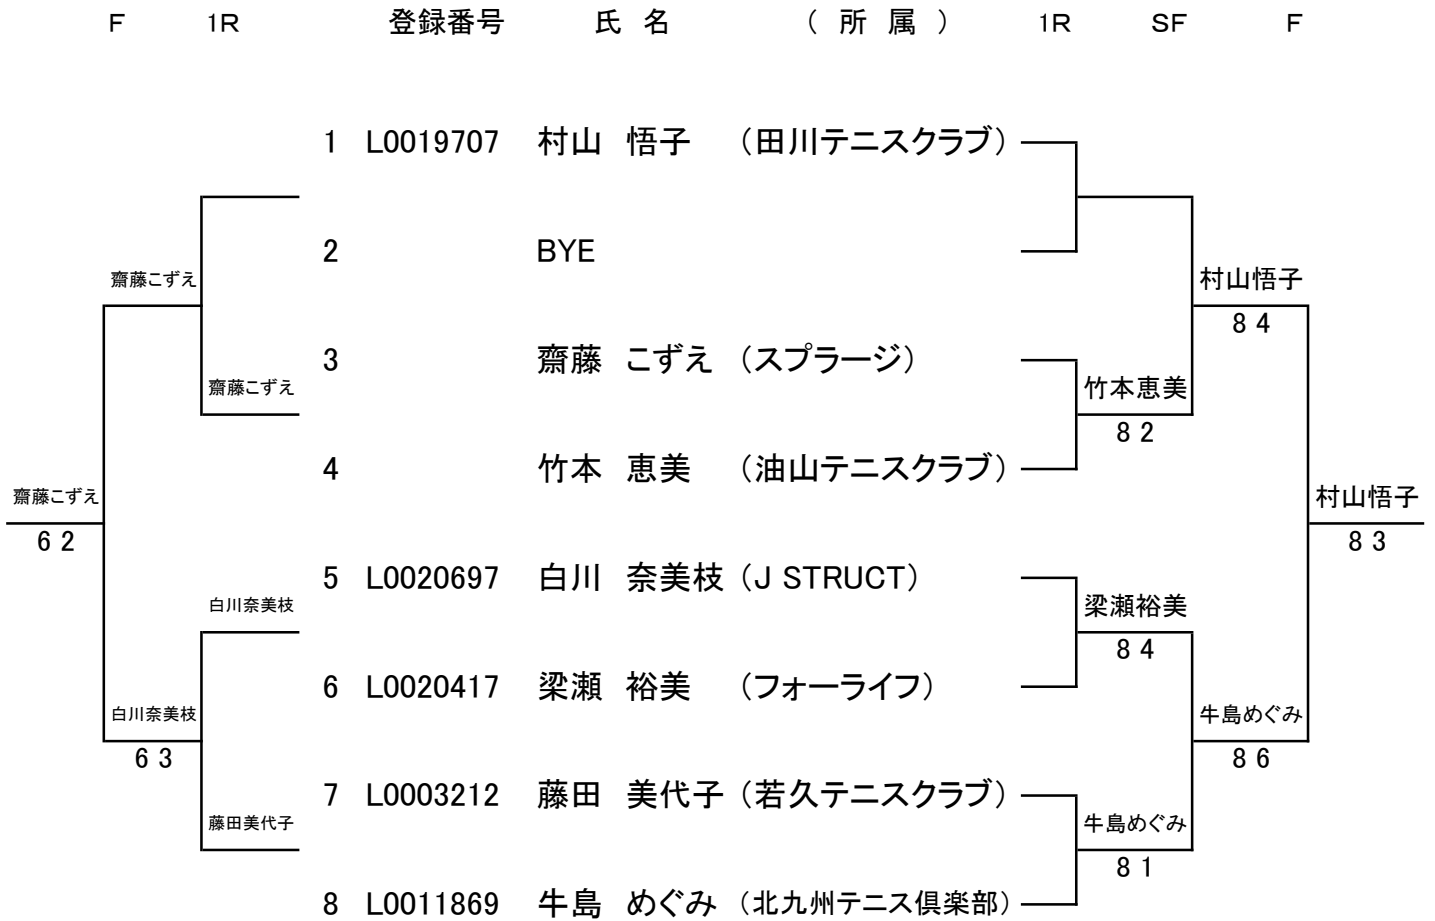

【 60歳以上女子シングルス 】

《 コンソレ 》

《 本 戦 》

※初戦敗者はコンソレーションへ進みます。

シード順位

- 1 村山 悟子
- 2 牛島 めぐみ