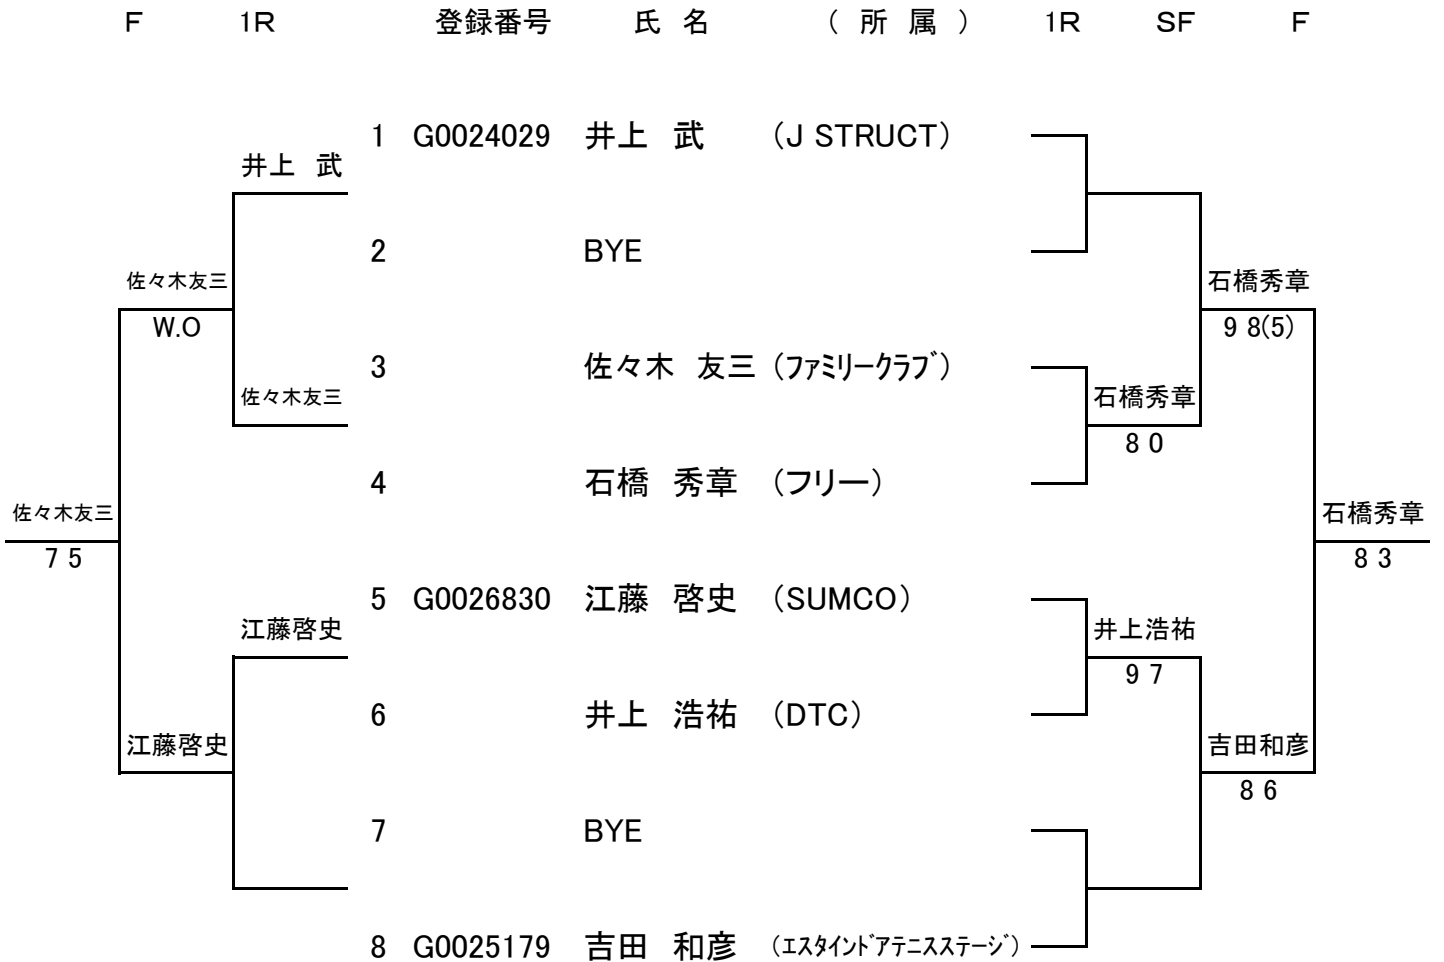

【55歳以上男子シングルス】

《 コンソレ 》

《 本 戦 》

※初戦敗者はコンソレーションへ進みます。

シード順位

- 1 井上 武
- 2 吉田 和彦