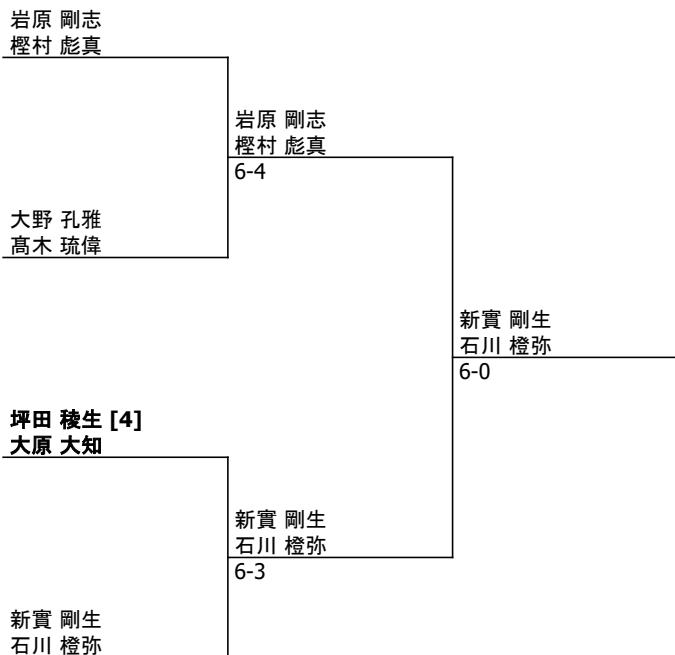

# 【ジュニア\_全日本】2024全日本ジュニア 福岡県予選

18BD

日付  
28 3 - 04 4 2024

郡市区町村  
春日市, JPN

Website

印刷済: 2024/03/31 16:56:56

St.	所属団体	Round 1	Round 2	Quarterfinals	Semifinals	Final
1	柳川高等学校 柳川高等学校	内田 真翔 [1] 大場 海世	内田 真翔 [1] 大場 海世			
2		Bye 1		内田 真翔 [1] 大場 海世		
3	折尾愛真高校 折尾愛真高校	熊谷 壮太 飯野 旭陽	熊谷 壮太 飯野 旭陽	7-5		
4	柳川高等学校 柳川高等学校	加治 青純 富川 尚哉	6-2		内田 真翔 [1] 大場 海世	
5	九州国際大学付属高校 九州国際大学付属高校	佐藤 周 石田 悠貴	岩原 剛志 樫村 彪真	6-0		
6	柳川高等学校 柳川高等学校	樫村 彪真 山川 翔和	6-0	岩原 剛志 樫村 彪真		
7	折尾愛真高校 折尾愛真高校	松本 拓真 力武 朋也	6-4			
8	筑陽学園高校 筑陽学園高校	宇野 孝太郎 宇野 孝太郎	7-6(3)			上村 秀蔵 [3] 久保 勇颯
9	柳川高等学校 柳川高等学校	上村 秀蔵 [3] 久保 勇颯	上村 秀蔵 [3] 久保 勇颯			6-4
10		Bye 3		上村 秀蔵 [3] 久保 勇颯		
11	福岡高校 福岡高校	吉野 陽翔 菊竹 烈	松下 結月 武本 準平	7-5		
12	柳川高等学校 柳川高等学校	松本 準平 武本 準平	6-4		上村 秀蔵 [3] 久保 勇颯	
13	柳川高等学校 柳川高等学校	山下 暖仁 瀬倉 柊	宇野 碧致 黒崎 伊織	6-3		
14	折尾愛真高校 折尾愛真高校	宇野 碧致 黒崎 伊織	6-3	大野 孔雅 高木 琉偉		
15	九州国際大学付属高校 九州国際大学付属高校	平嶋 咲翔 米田 未昇	6-2			
16	筑陽学園高校 筑陽学園高校	大野 孔雅 高木 琉偉	6-0			加羽澤 龍之介 [2] 輪狩 良仁
17	柳川高等学校 柳川高等学校	内田 恭弘 永嶋 煌	6-1			
18		Bye 6		内田 恭弘 永嶋 煌		
19	柳川高等学校 柳川高等学校	城下 潤 小野 泰吾	城下 潤 小野 泰吾	7-6(4)		
20	九州国際大学付属高校 九州国際大学付属高校	妹尾 莞司 福田 陸	6-1		内田 恭弘 永嶋 煌	
21	折尾愛真高校 折尾愛真高校	寺坂 智貴 山口 奏音	6-3			
22	柳川高等学校 柳川高等学校	吉田 伊織 榎葉 陸月	6-2	坪田 稜生 [4] 大原 大知		
23		Bye 4		6-3		
24	筑陽学園高校 筑陽学園高校	坪田 稜生 [4] 大原 大知	坪田 稜生 [4] 大原 大知			加羽澤 龍之介 [2] 輪狩 良仁
25	柳川高等学校 柳川高等学校	新實 剛生 石川 橙弥	6-4			
26	西南学院高校 西南学院高校	日野 智仁 秋山 直毅	w.o.	新實 剛生 石川 橙弥		
27	折尾愛真高校 折尾愛真高校	加来 涼馬 石田 慎	6-1			
28	筑陽学園高校 筑陽学園高校	戸次 大翔 戸次 祥大	6-3		加羽澤 龍之介 [2] 輪狩 良仁	
29	九州国際大学付属高校 九州国際大学付属高校	加藤 秀哉 安藤 琉人	6-2			
30	折尾愛真高校 折尾愛真高校	加藤 晃人 木村 魁人	6-4	加羽澤 龍之介 [2] 輪狩 良仁		
31		Bye 2		6-3		
32	柳川高等学校 柳川高等学校	加羽澤 龍之介 [2] 輪狩 良仁	加羽澤 龍之介 [2] 輪狩 良仁			

# 【ジュニア\_全日本】2024全日本ジュニア 福岡県予選

18BD - 順位 5-8

日付  
28 3 - 04 4 2024

郡市区町村  
春日市, JPN

Website

印刷済: 2024/03/31 16:56:56

Round 1	Round 2	Quarterfinals	Semifinals	Final	勝者
---------	---------	---------------	------------	-------	----

## 順位 5-8