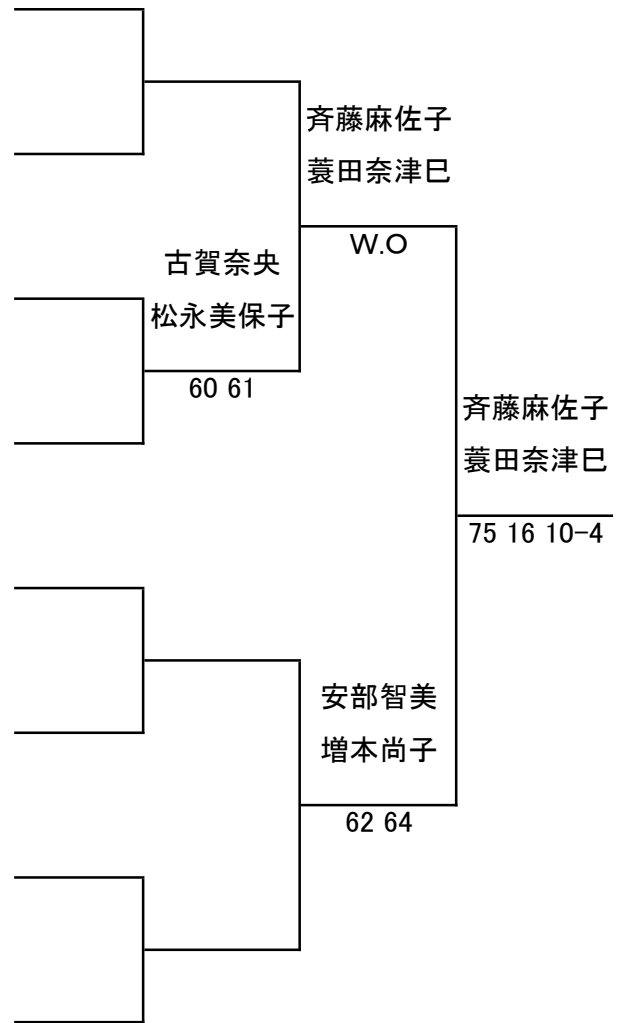

# 2024福岡県ベテランオープンテニス春季大会

JOPグレード:E1

## 女子 50歳以上 ダブルス

1R SF F

トロー

No. 登録番号 氏名 所属

1 L0019666 齊藤 麻佐子 (オーガストTC)  
L0018912 蓑田 奈津巳 (北九州ウエスト)

2 BYE

3 渡邊 由美子 (BSTC)  
平井 徳子 (BSTC)

4 古賀 奈央 (Mieux)  
松永 美保子 (テニスフレンズ)

5 太田 香穂里 (スプラージ)  
L0019639 竹野 由紀子 (ブライテニスセンター)

6 BYE

7 BYE

8 L0010571 安部 智美 (若久TC)  
L0020053 増本 尚子 (テニスDIVO)

シード順位

- 1 齊藤 麻佐子  
蓑田 奈津巳
- 2 安部 智美  
増本 尚子