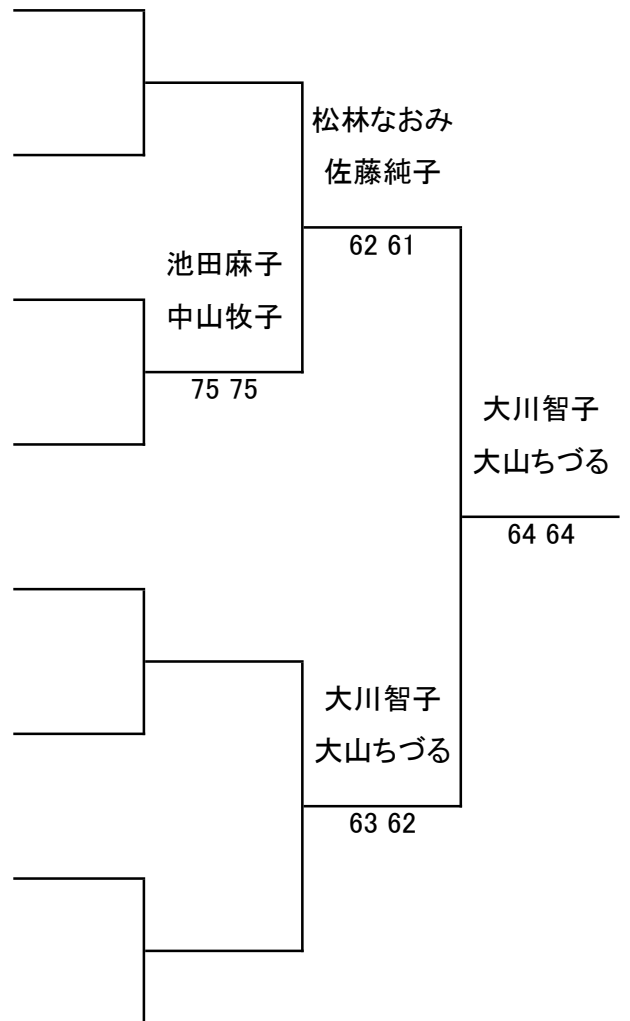

2024福岡県ベテランオープンテニス春季大会

JOPグレード:E1

女子 55歳以上 ダブルス

1R SF F

トロー

No. 登録番号 氏名 所属

1	L0018531	松林 なおみ (油山TC) 佐藤 純子 (油山TC)
2		BYE
3	L0019939	池田 麻子 (Kステップ) 中山 牧子 (大野城市TA)
4	L0012741 L0019303	中村 明美 (サステコクラブ) 西村 光代 (コローグローブ)
5		大川 智子 (古賀市TA) 大山 ちづる (古賀市TA)
6		BYE
7		BYE
8	L0019968 L0019742	櫻井 智恵 (サステコクラブ) 岸原 直美 (スプラージ)

シード順位

- 1 松林 なおみ
佐藤 純子
- 2 櫻井 智恵
岸原 直美