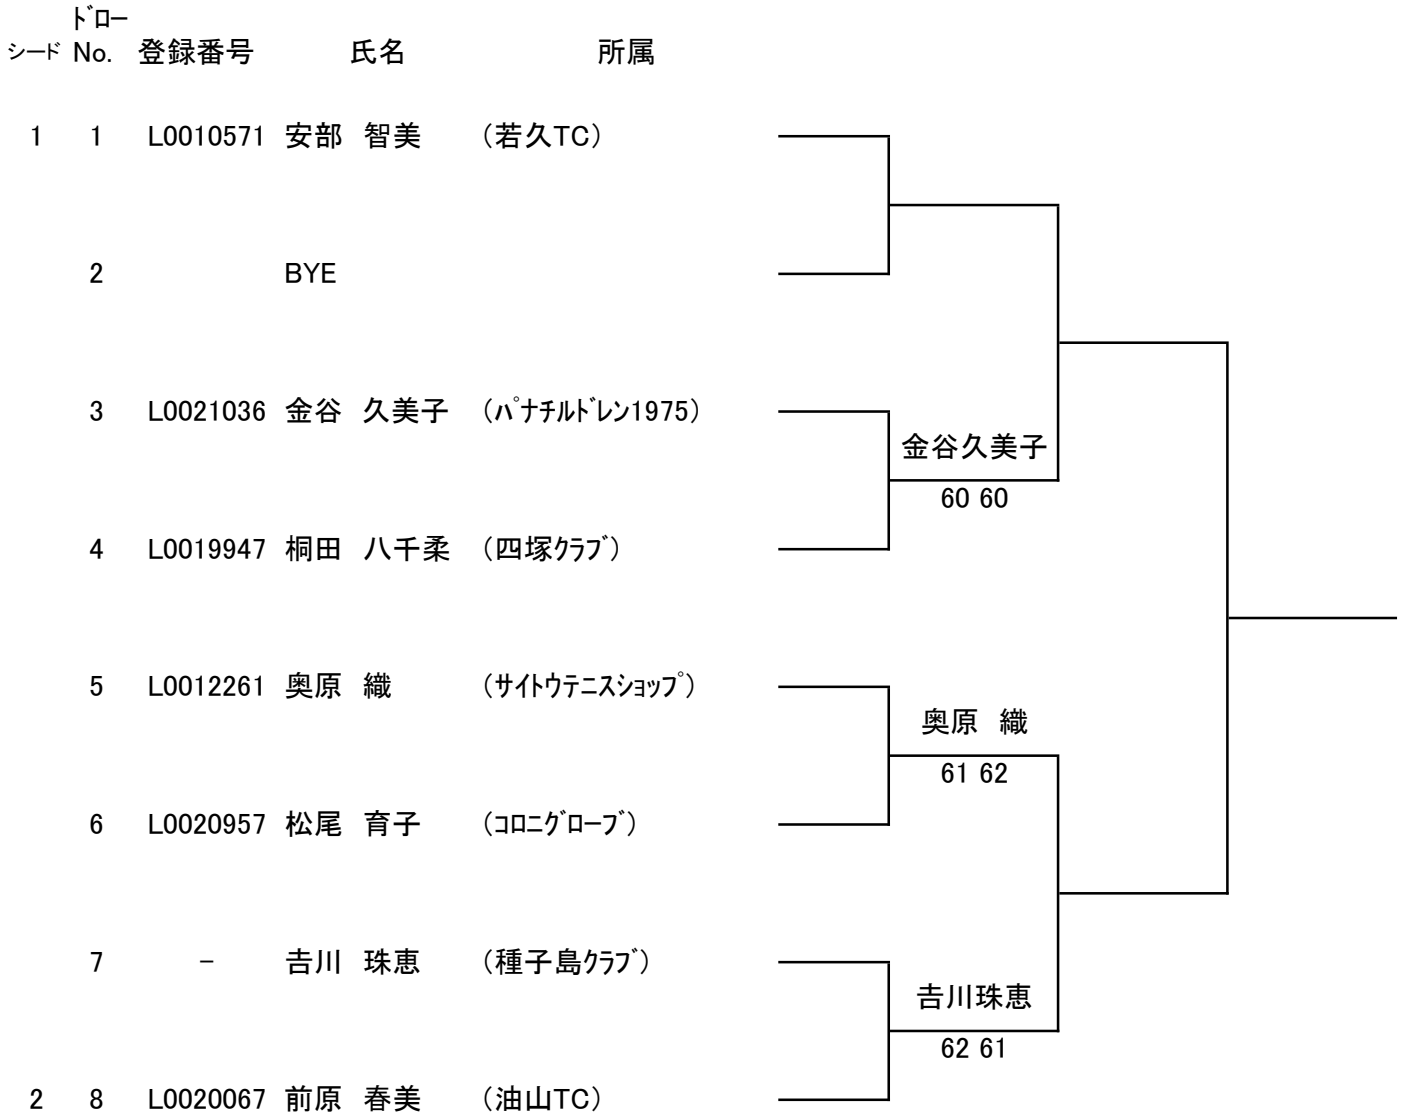

第23回福岡県ベテランオープンテニス夏季大会

JOPグレード:E1

女子 50歳以上 シングルス

1R SF F

シード順位

- 1 安部 智美
- 2 前原 春美