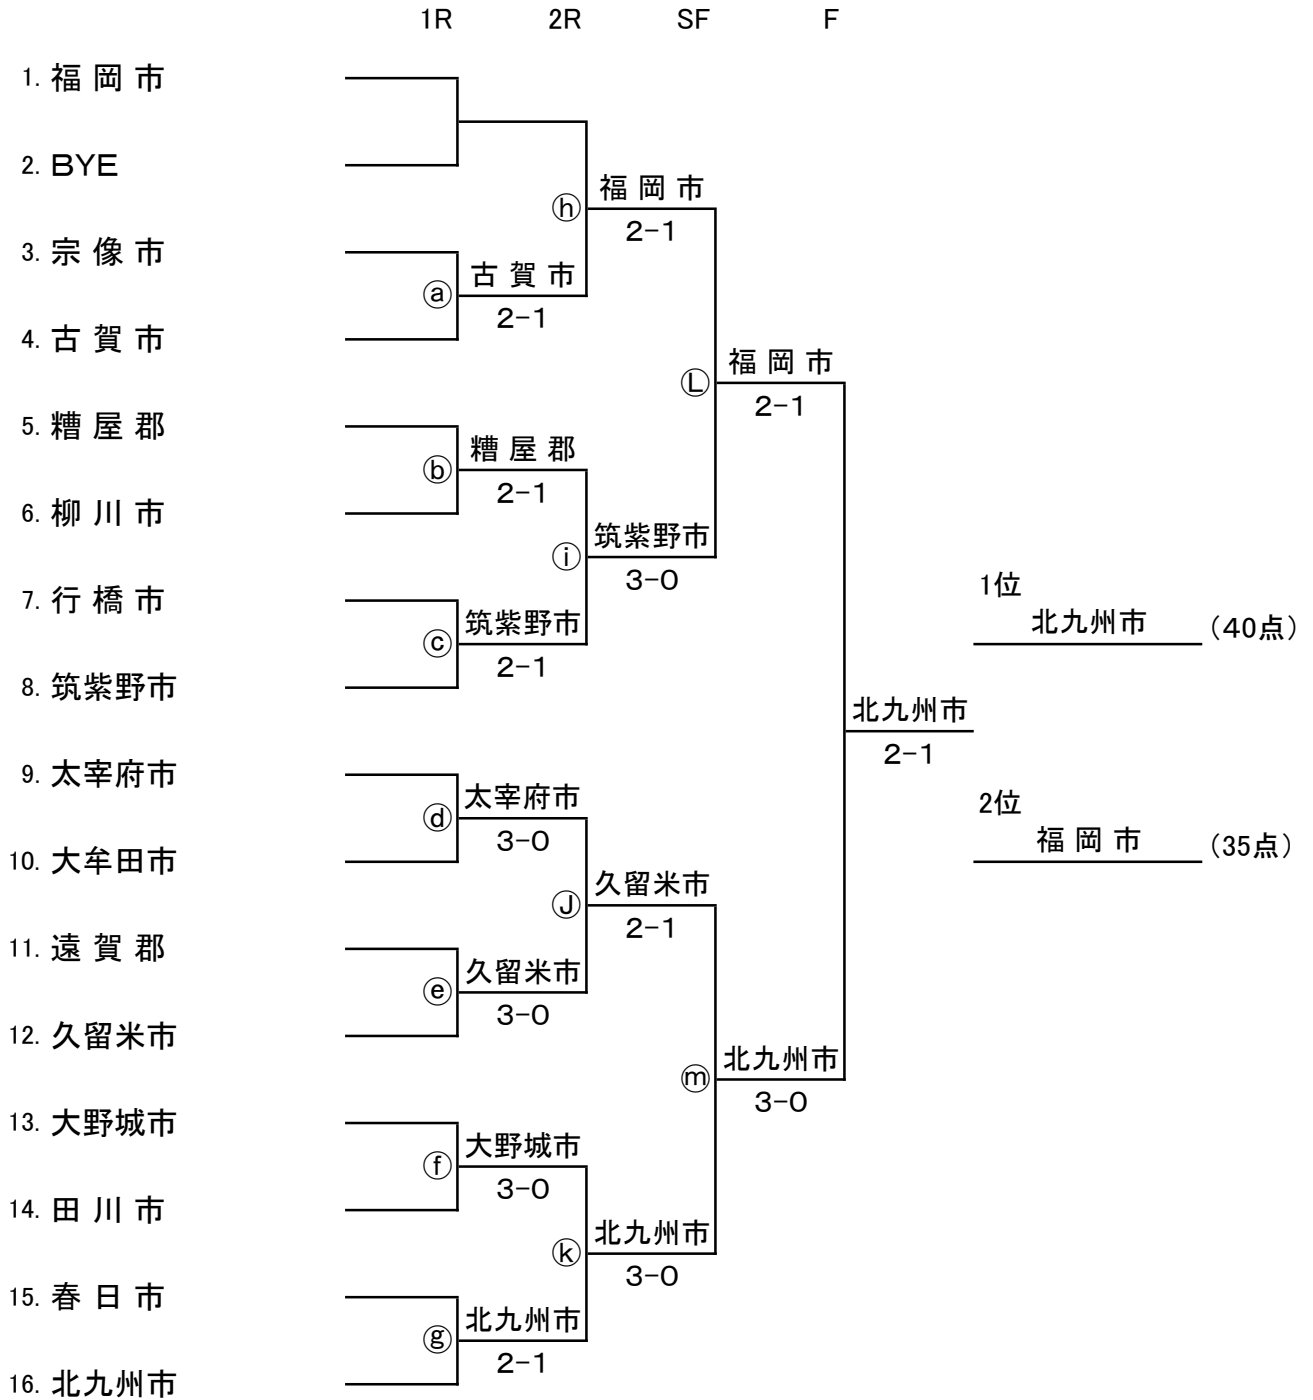

令和6年度 第67回福岡県民スポーツ大会組合せ表(テニス競技)

《 本 戦 》

※原則として、8ゲームズプロセット・ノーアド方式

※決勝進出チーム以外は順位決定戦へ進みます。

令和6年度 第67回福岡県民スポーツ大会組合せ表(テニス競技)

《 順位決定戦 》

<3~4位決定戦> ※原則として、8ゲームズプロセット・ノーアド方式

	F		
㊀ 筑紫野市		久留米市	3位 <u>久留米市</u> (30点)
㊁ 久留米市		3-0	4位 <u>筑紫野市</u> (25点)

<5位決定戦> ※原則として、1セットマッチ・ノーアド方式

	F		
㊂ 古賀市		古賀市	5位 <u>古賀市</u> (17.5点)
㊃ 糟屋郡		3-0	

※敗者チームは7位決定戦へ進みます。

	F		
㊄ 太宰府市		太宰府市	5位 <u>太宰府市</u> (17.5点)
㊅ 大野城市		2-1	

※敗者チームは7位決定戦へ進みます。

<7位決定戦> ※原則として、1Rは8ゲーム、2R・Fは1セットマッチ・ノーアド方式

	1R	2R	F		
㊆~㊇ 大野城市				大野城市	7位 <u>大野城市</u> (7.5点)
㊈ 宗像市				2-1	
BYE				宗像市	
㊉ 柳川市				2-1	
㊊ 行橋市				行橋市	
㊋ 春日市				2-1	
㊌~㊍ 糟屋郡				春日市	7位 <u>春日市</u> (7.5点)
㊎ 大牟田市				2-1	
㊏ 遠賀郡				遠賀郡	
㊑ 田川市				2-1	
㊒ 春日市				春日市	
㊓ 春日市				2-1