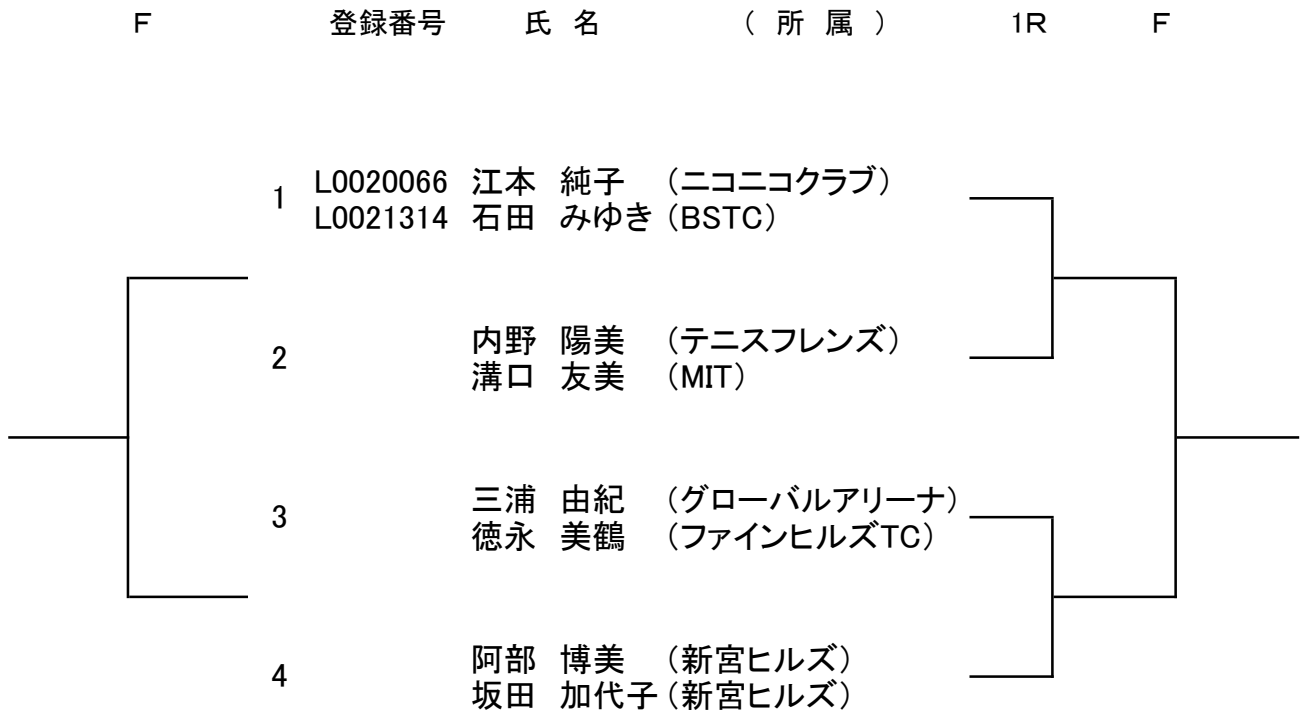

【40歳以上女子ダブルス】

《 コンソレ 》

《 本 戦 》

※初戦敗者はコンソレーションへ進みます。