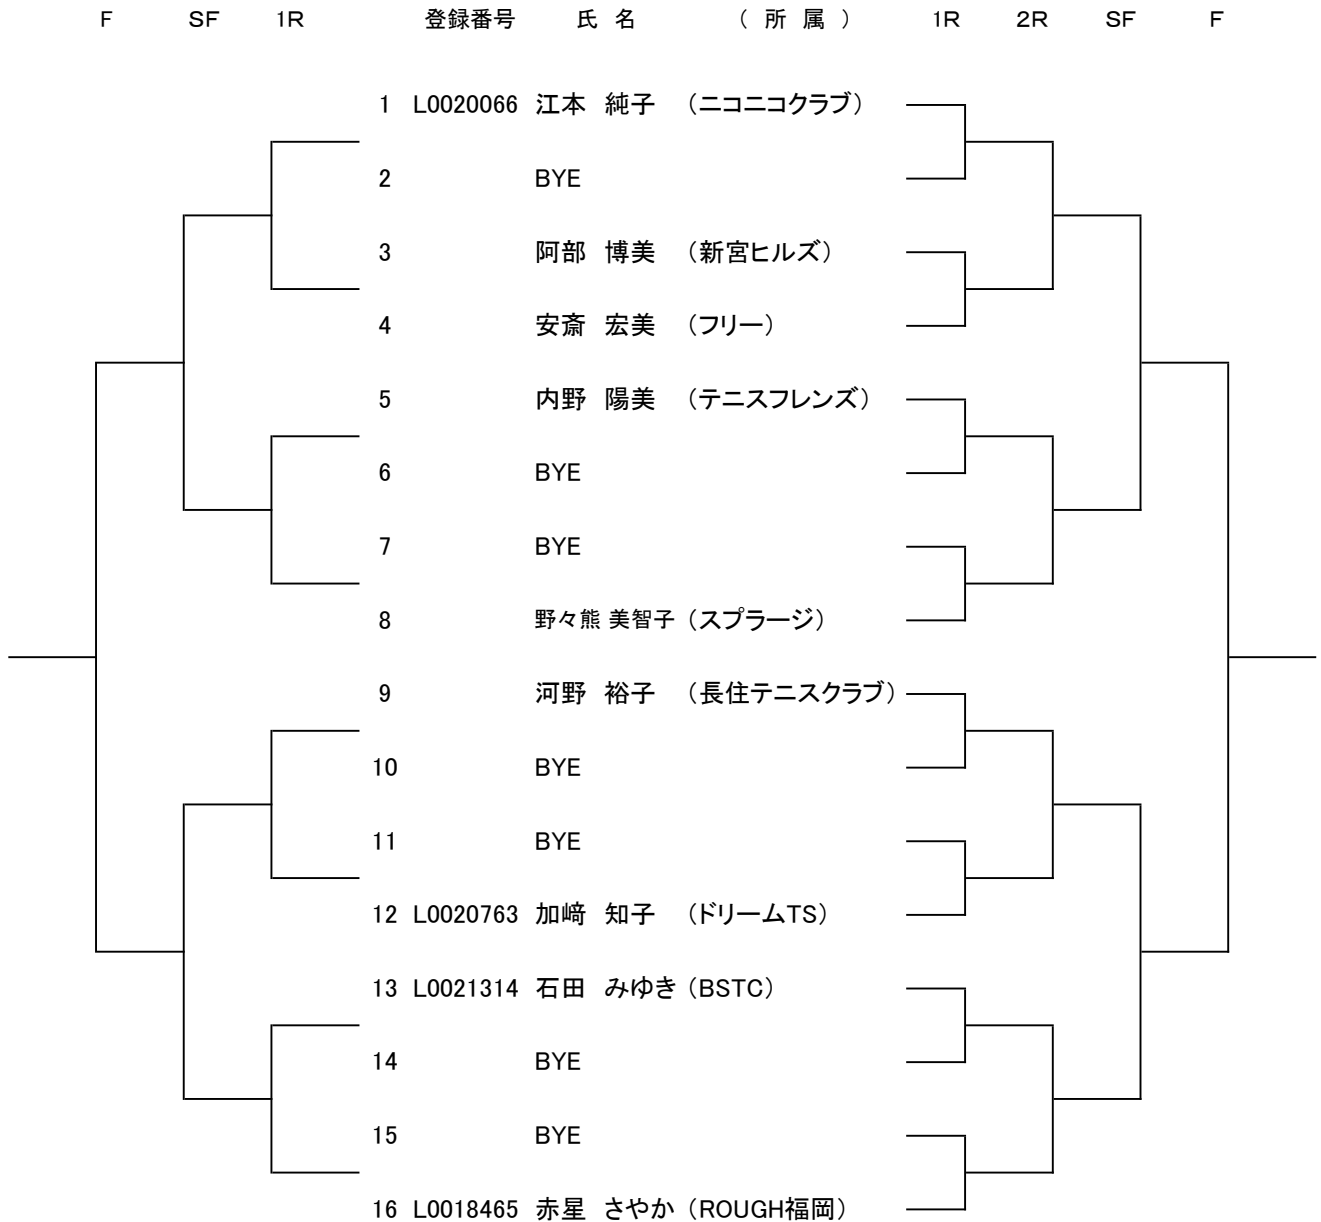

【40歳以上女子シングルス】

《 コンソレ 》

《 本 戦 》

※初戦敗者はコンソレーションへ進みます。

シード順位

- 1 江本 純子
- 2 赤星 さやか
- 3 石田 みゆき
- 4 加崎 知子