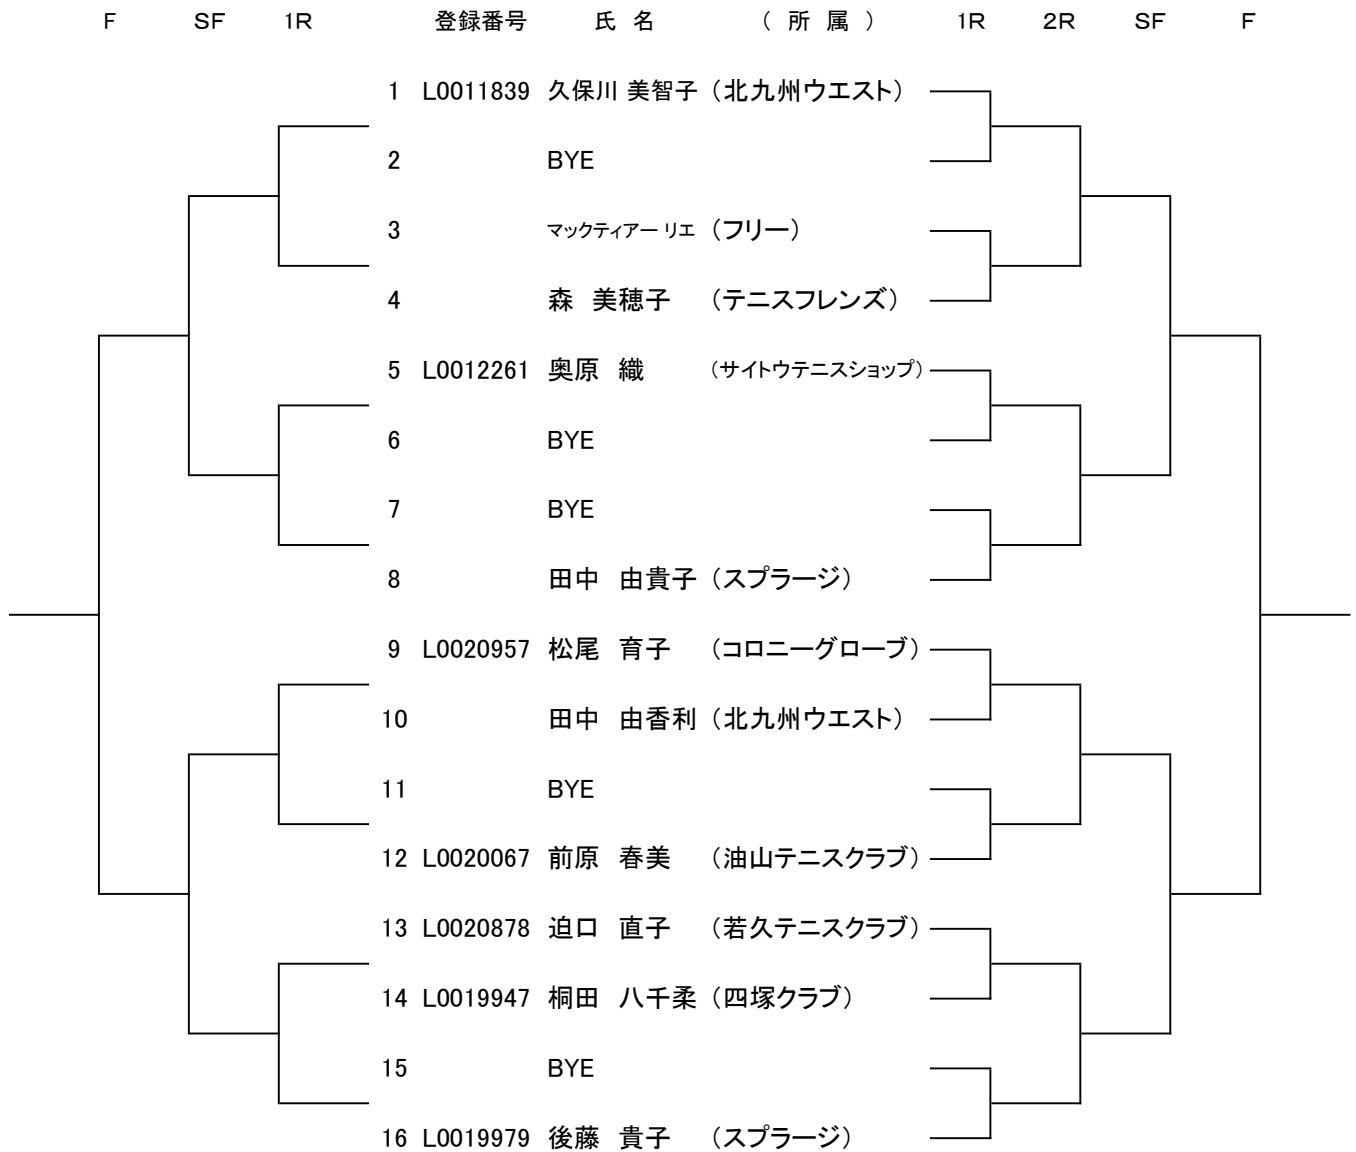

【 50歳以上女子シングルス 】

《 コンソレ 》

《 本 戦 》

※初戦敗者はコンソレーションへ進みます。

シード順位

- 1 久保川 美智子
- 2 後藤 貴子
- 3 前原 春美
- 4 奥原 織