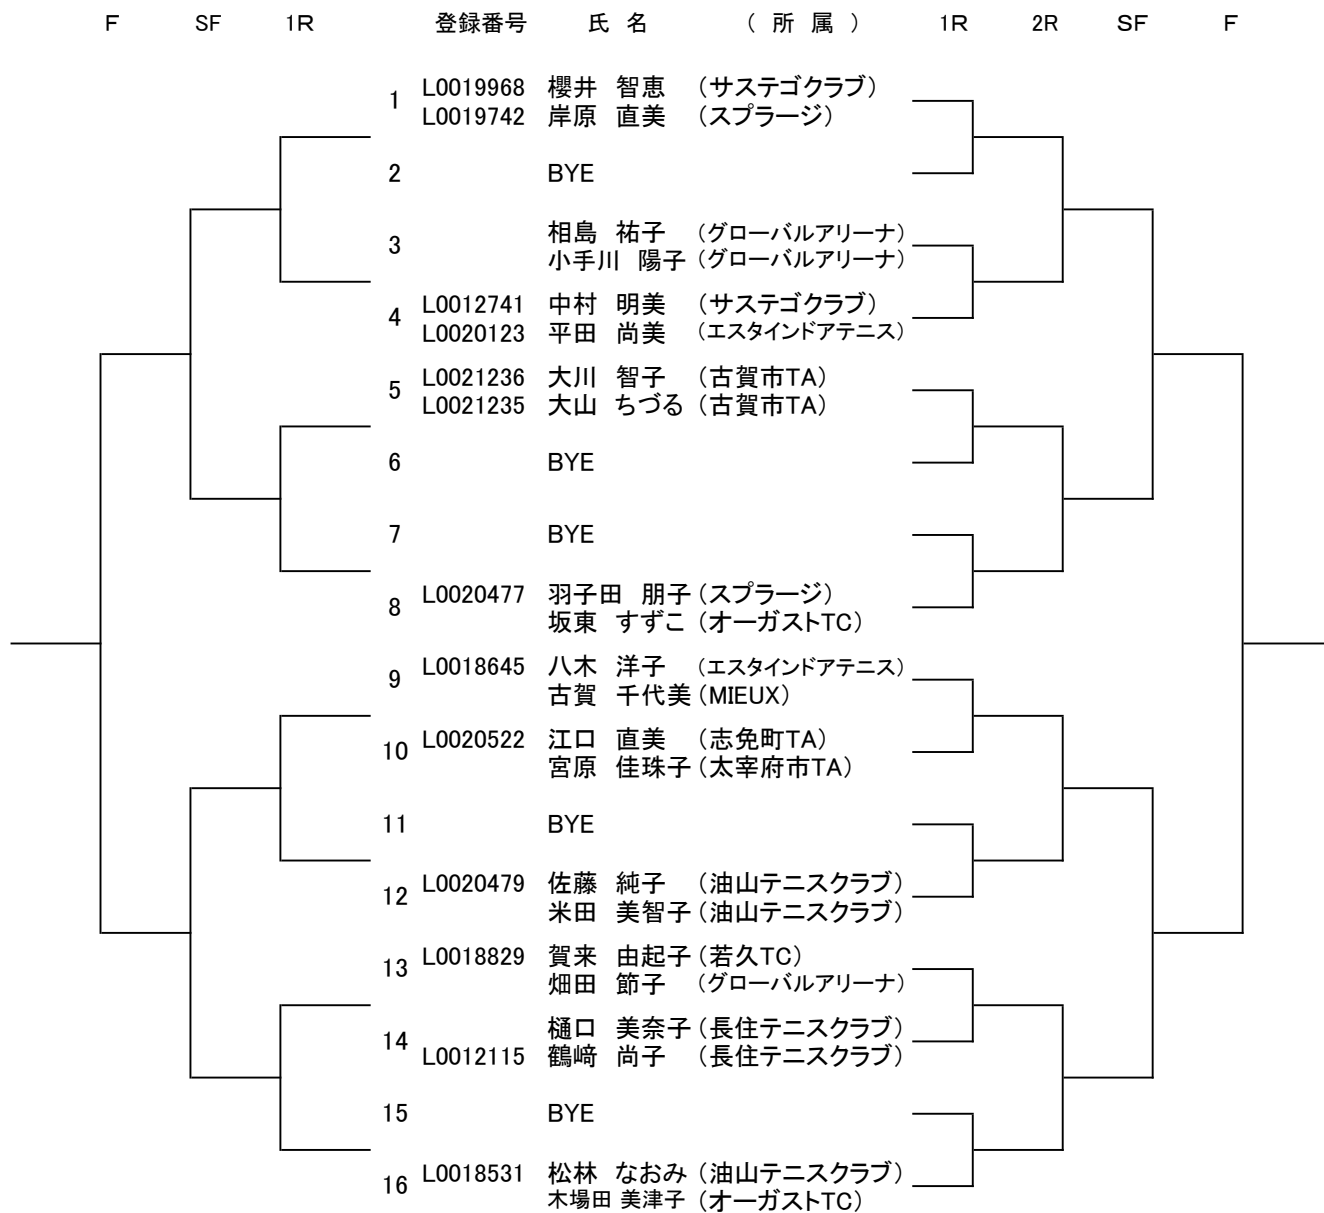

【55歳以上女子ダブルス】

《コンソレ》

《本戦》

※初戦敗者はコンソレーションへ進みます。

シード順位

- 1 櫻井 智恵
岸原 直美
- 2 松林 なおみ
木場田 美津子
- 3 佐藤 純子
米田 美智子
- 4 大川 智子
大山 ちづる