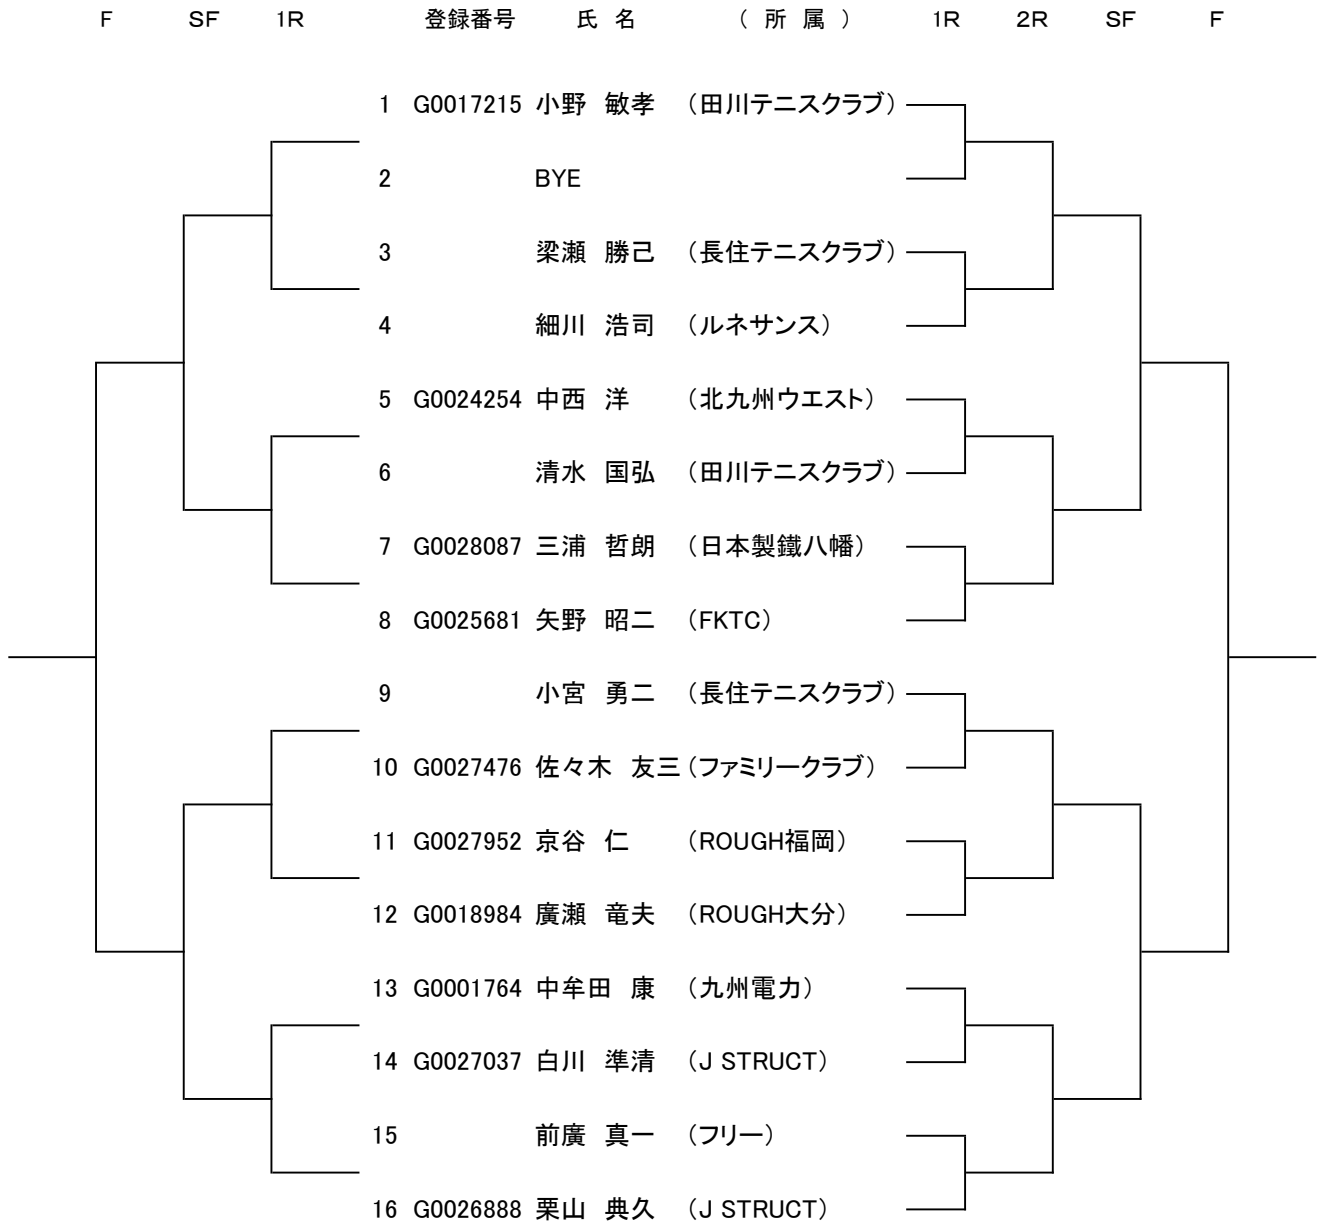

【 60歳以上男子シングルス 】

《 コ ン ソ レ 》

《 本 戦 》

※初戦敗者はコンソレーションへ進みます。

シード順位

- 1 小野 敏孝
- 2 栗山 典久
- 3 中西 洋
- 4 廣瀬 竜夫