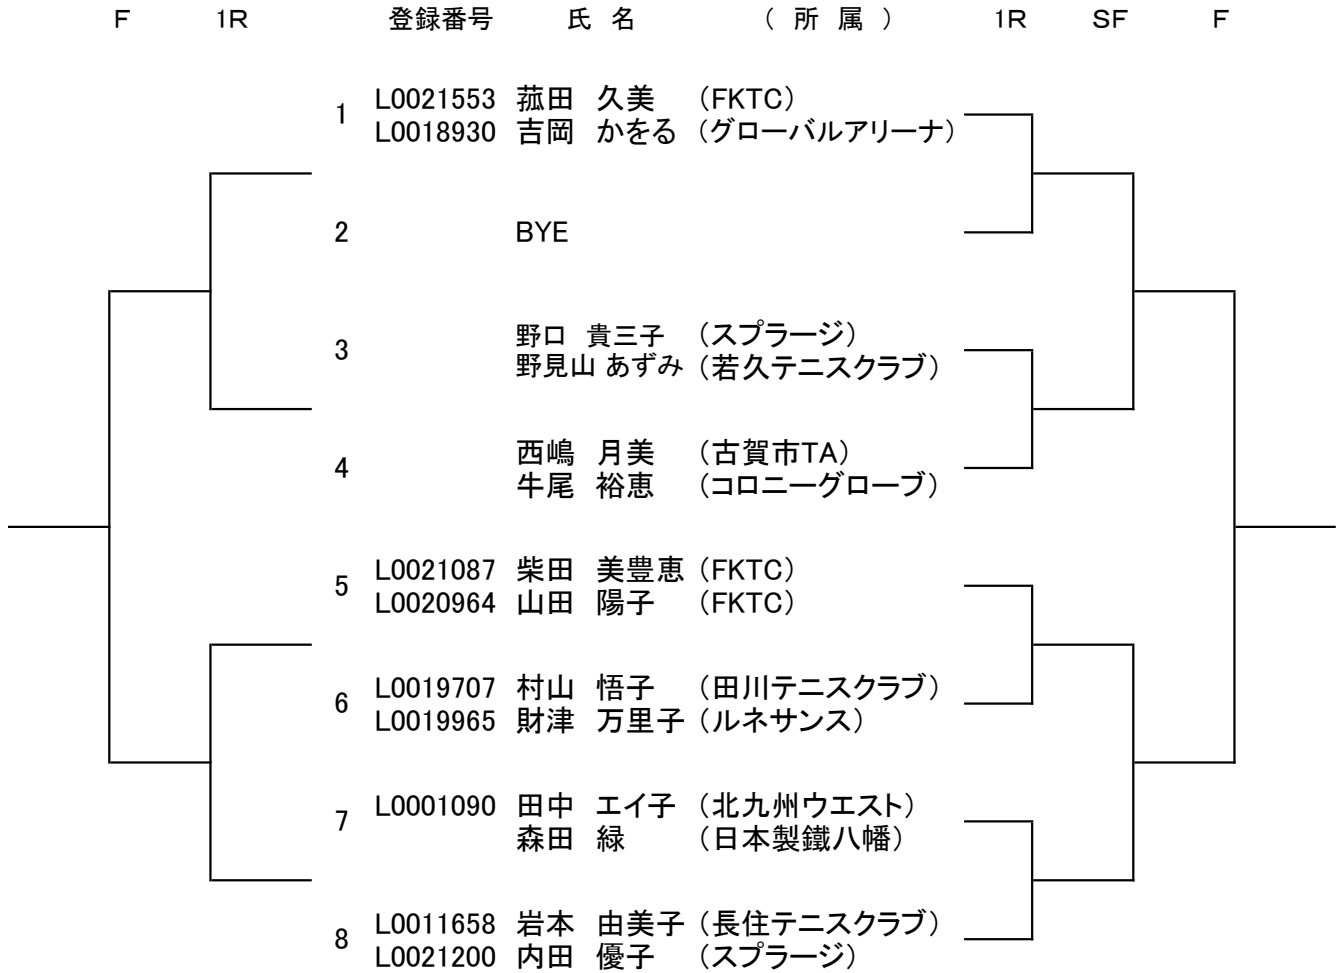

# 【 60歳以上女子ダブルス 】

## 《 コンソレ 》

## 《 本 戦 》

※初戦敗者はコンソレーションへ進みます。