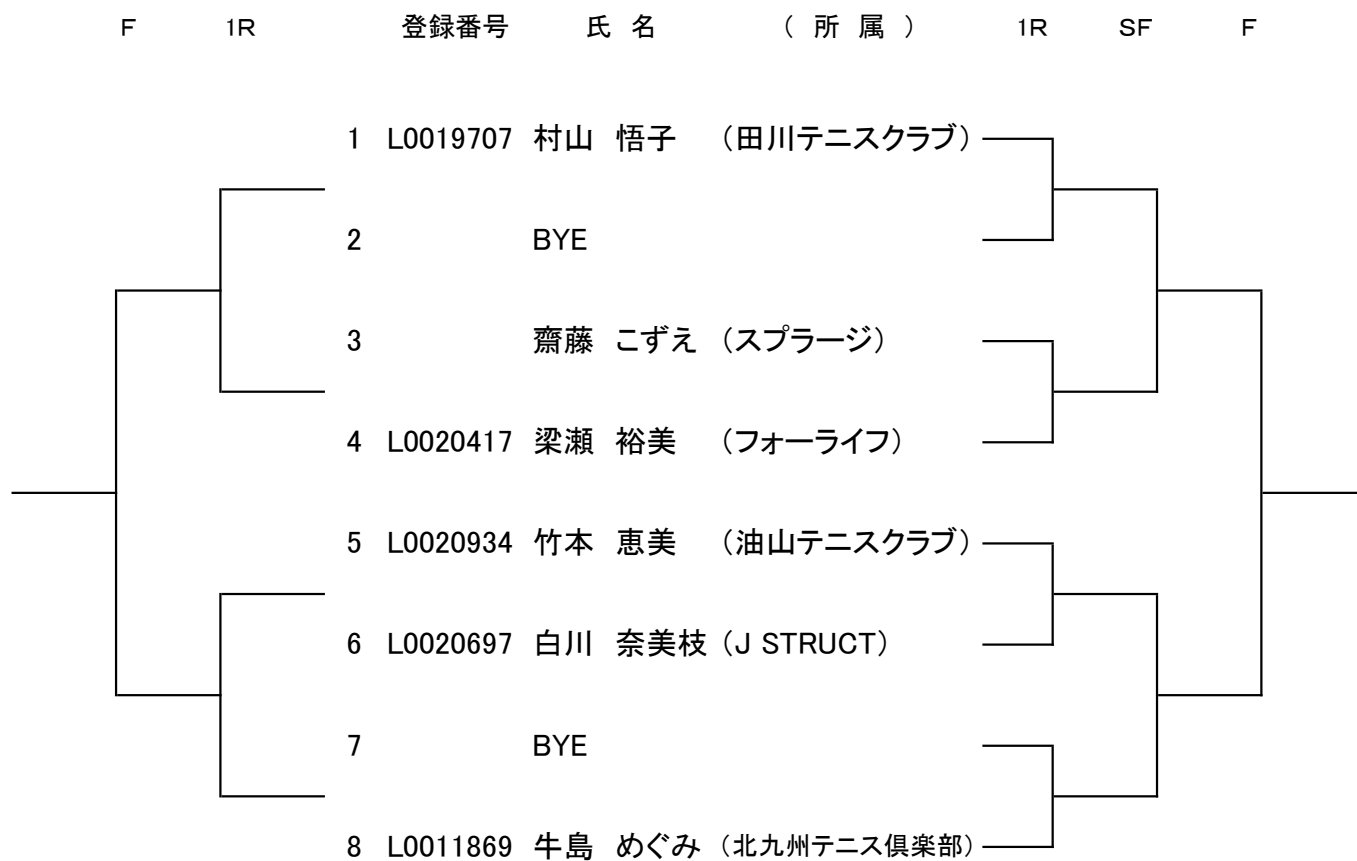

【 60歳以上女子シングルス 】

《 コ ン ソ レ 》

《 本 戦 》

※初戦敗者はコンソレーションへ進みます。

シード順位

- 1 村山 悟子
- 2 牛島 めぐみ