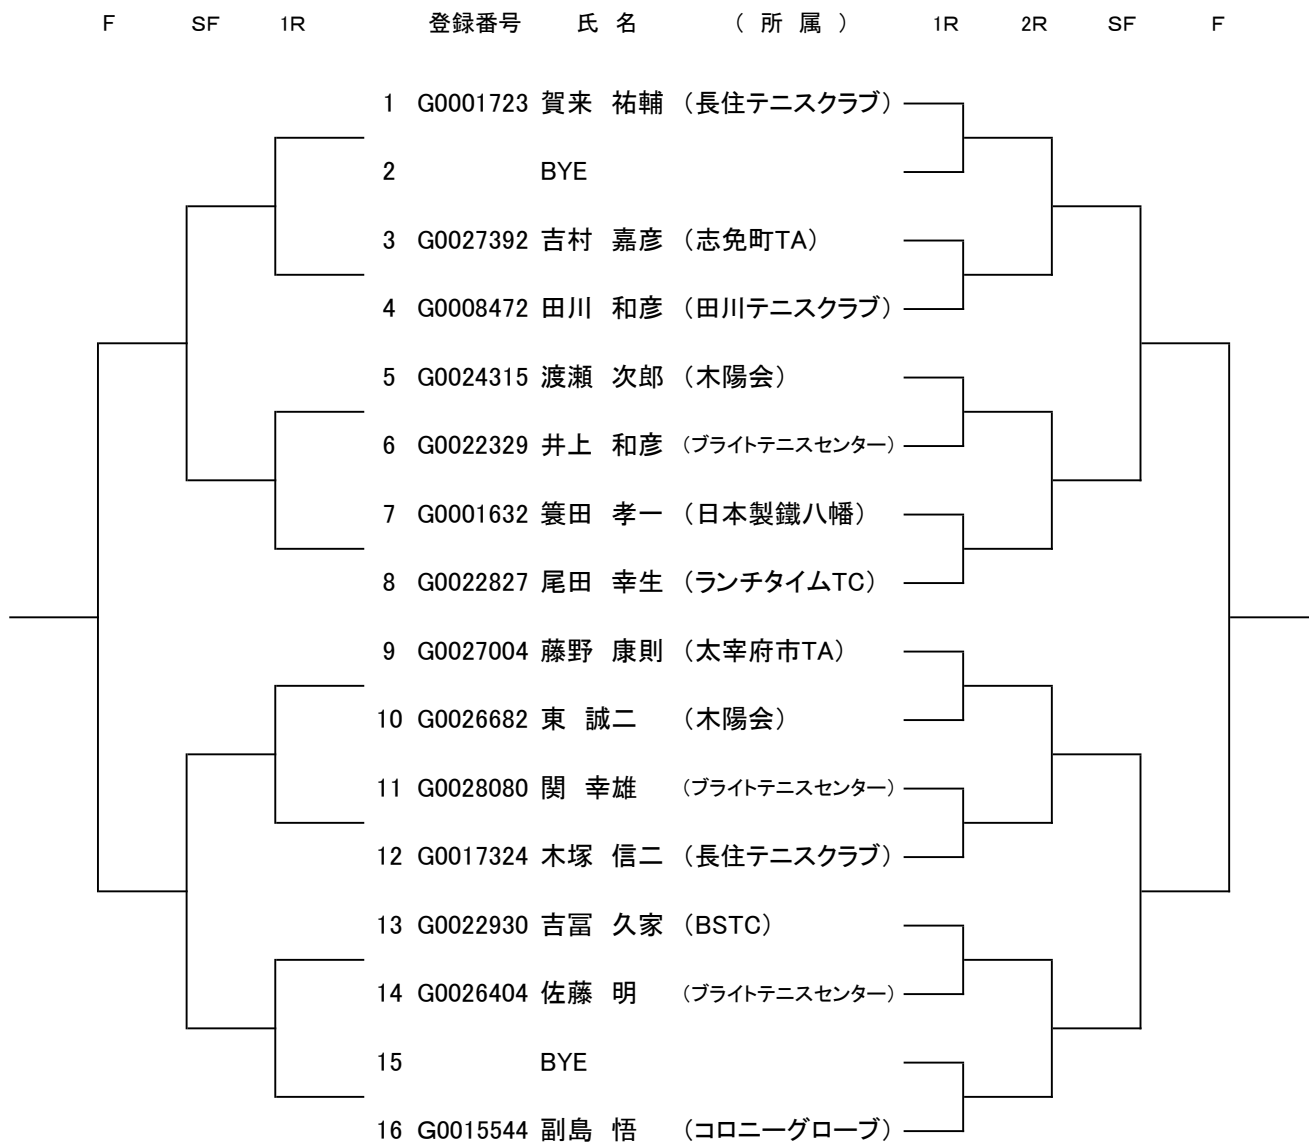

# 【 65歳以上男子シングルス 】

《 コ ン ソ レ 》

《 本 戦 》

※初戦敗者はコンソレーションへ進みます。

シード順位

- 1 賀来 祐輔
- 2 副島 悟
- 3 木塚 信二
- 4 渡瀬 次郎