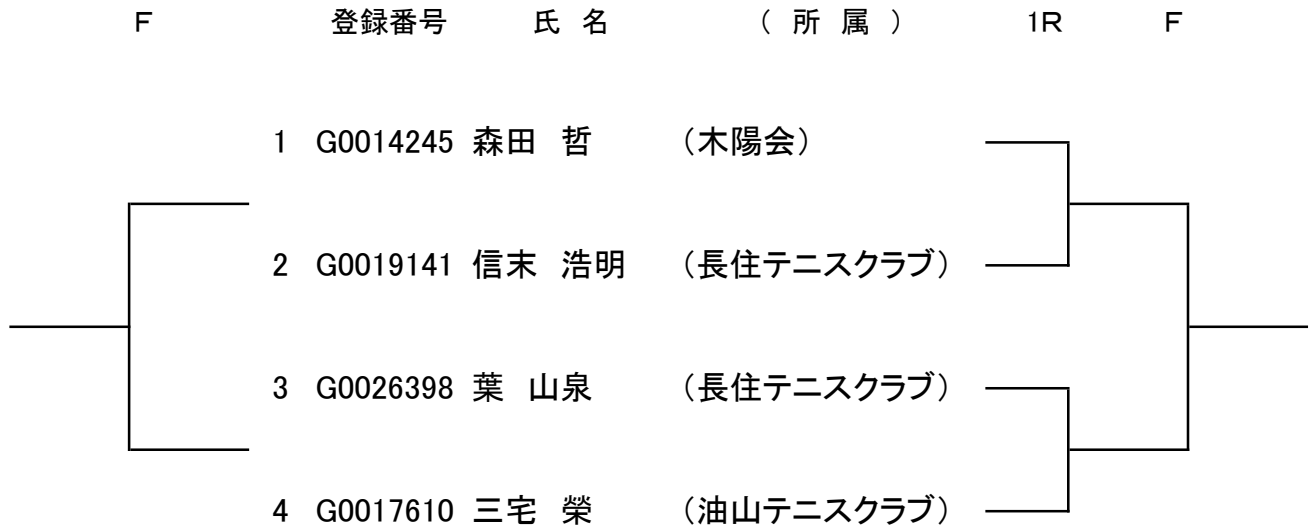

# 【 80歳以上男子シングルス 】

《 コ ン ソ レ 》

《 本 戦 》

※初戦敗者はコンソレーションへ進みます。