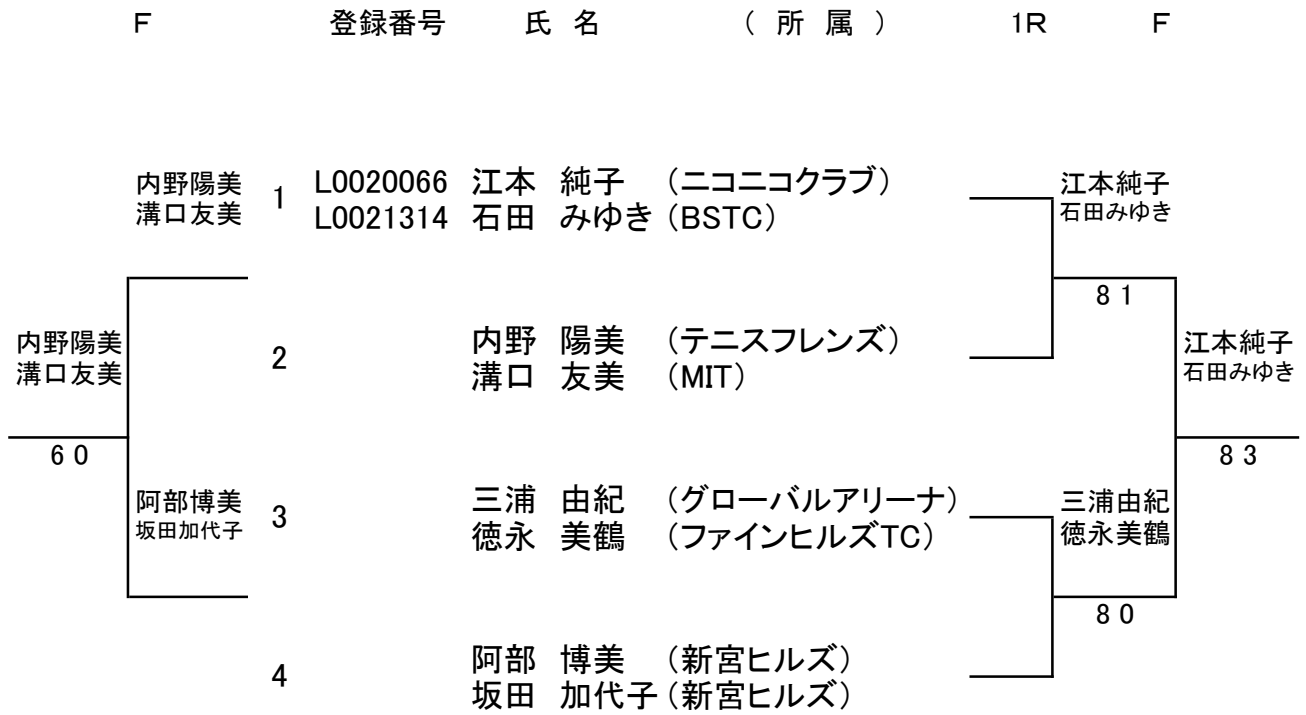

【40歳以上女子ダブルス】

《 コンソレ 》

《 本 戦 》

※初戦敗者はコンソレーションへ進みます。