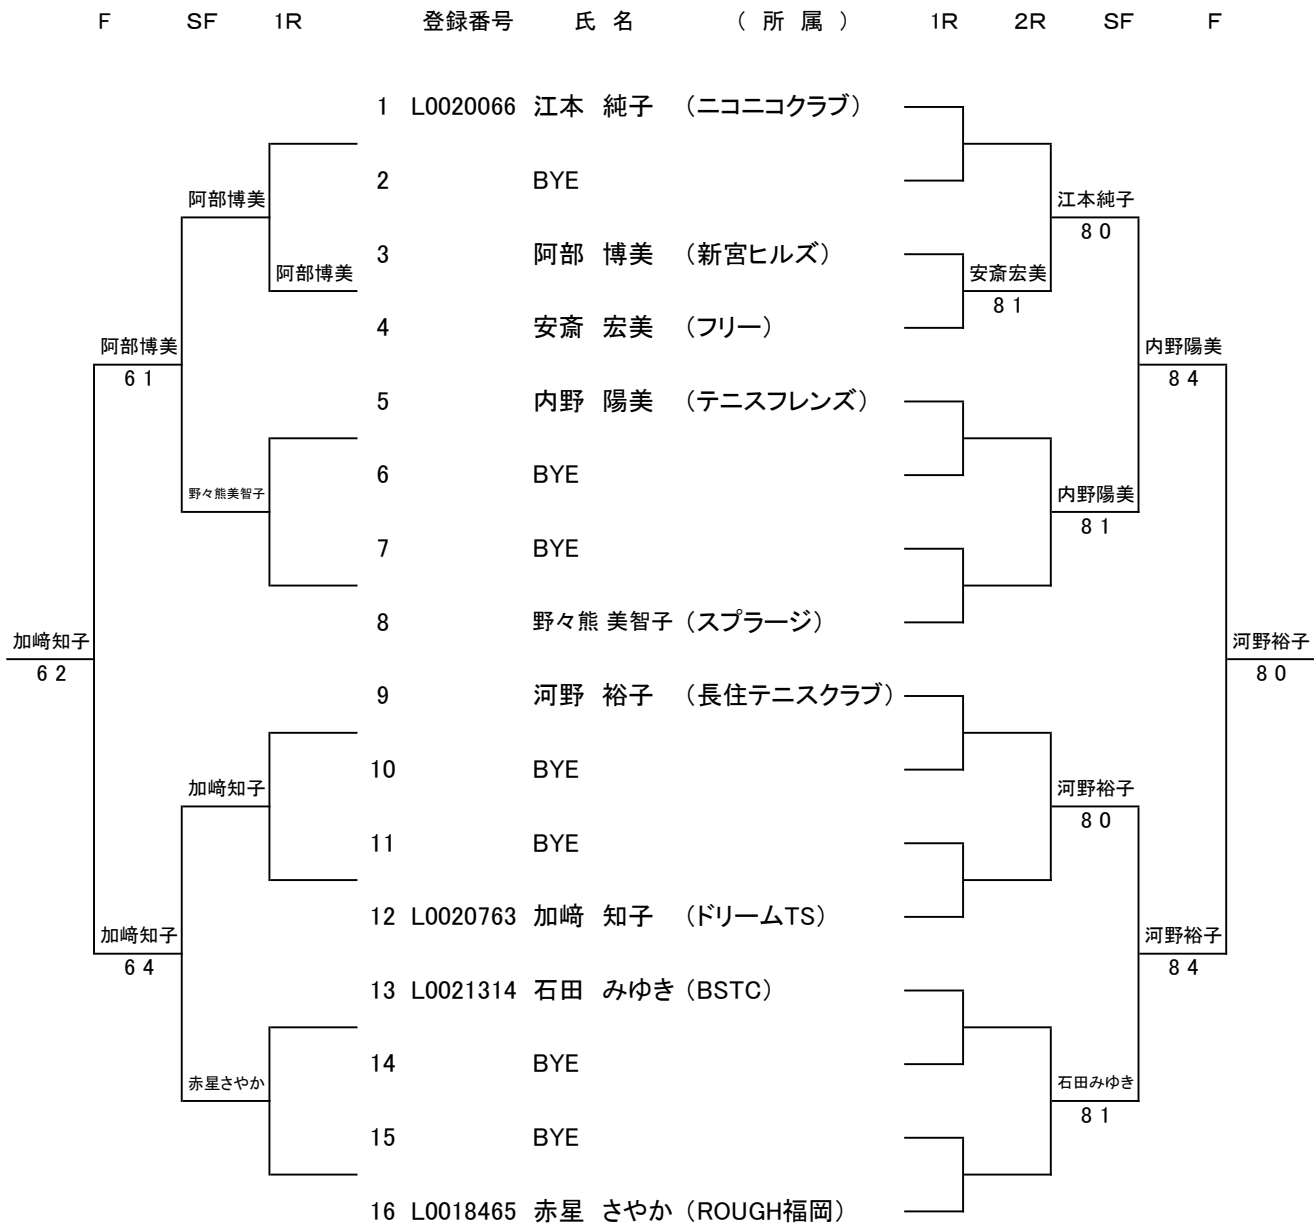

【40歳以上女子シングルス】

《 コンソレ 》

《 本 戦 》

※初戦敗者はコンソレーションへ進みます。

シード順位

- 1 江本 純子
- 2 赤星 さやか
- 3 石田 みゆき
- 4 加崎 知子