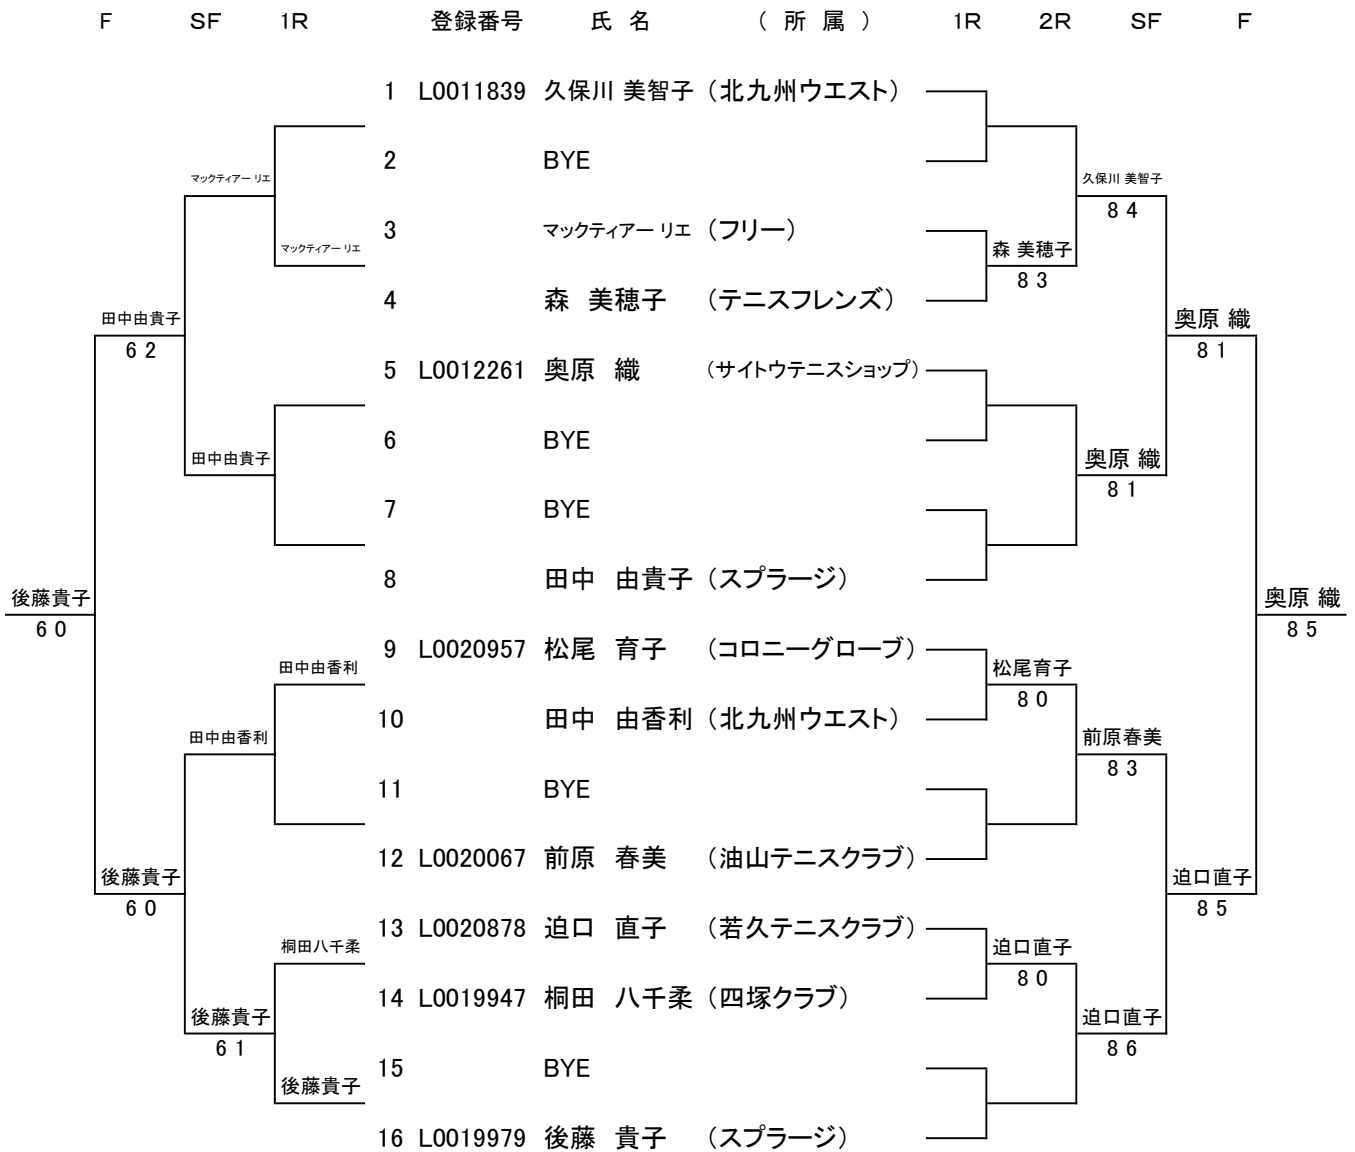

【 50歳以上女子シングルス 】

《 コンソレ 》

《 本 戦 》

※初戦敗者はコンソレーションへ進みます。

シード順位

- 1 久保川 美智子
- 2 後藤 貴子
- 3 前原 春美
- 4 奥原 織