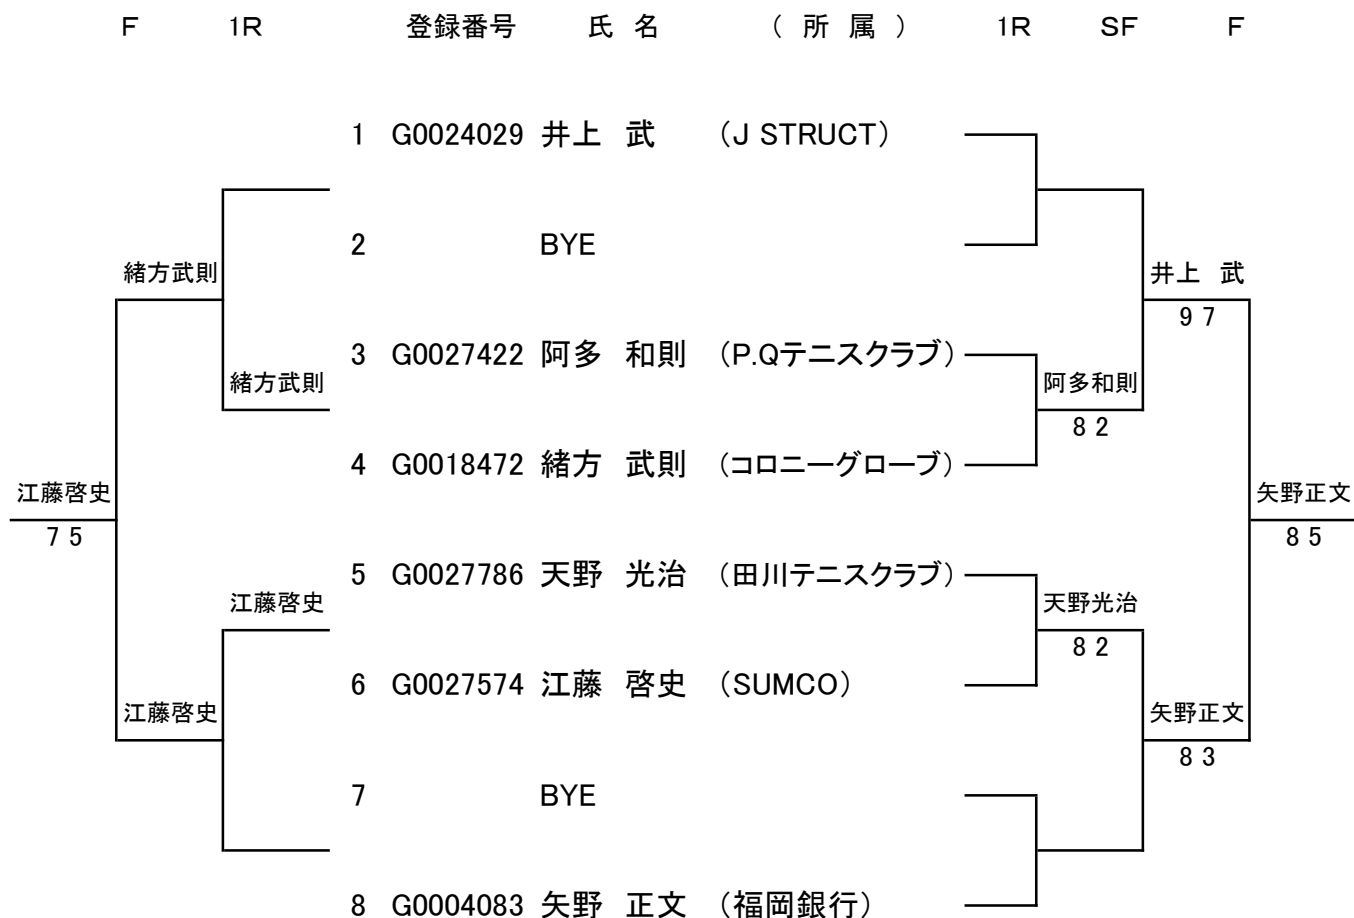

【55歳以上男子シングルス】

《 コンソレ 》

《 本 戦 》

※初戦敗者はコンソレーションへ進みます。

シード順位

- 1 井上 武
- 2 矢野 正文