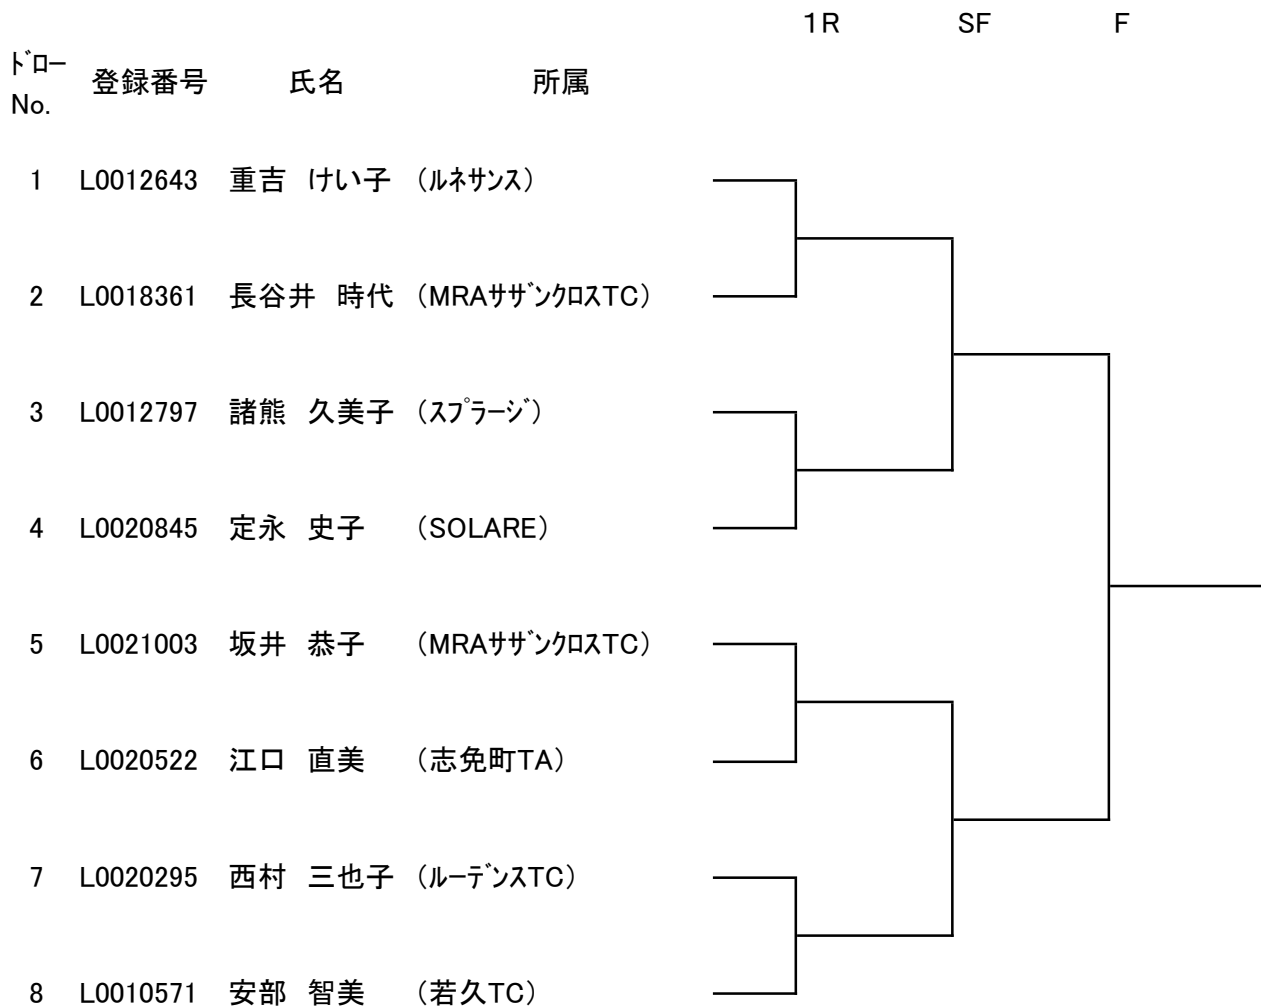

# 2025 福岡県ベテランオープンテニス冬季大会

JOPグレード:E1

## 女子 55歳以上 シングルス