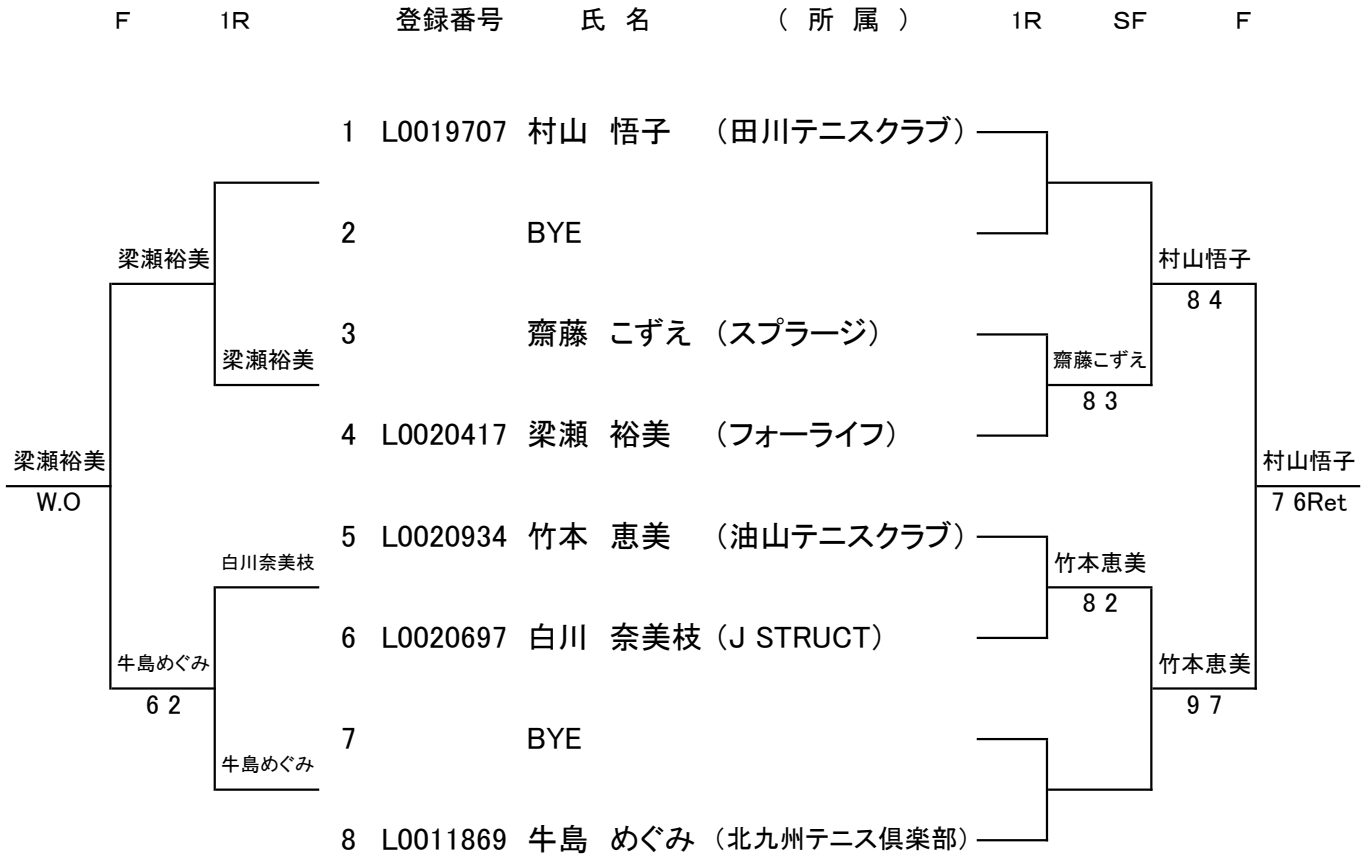

# 【 60歳以上女子シングルス 】

《 コ ン ソ レ 》

《 本 戦 》

※初戦敗者はコンソレーションへ進みます。

シード順位

- 1 村山 悟子
- 2 牛島 めぐみ