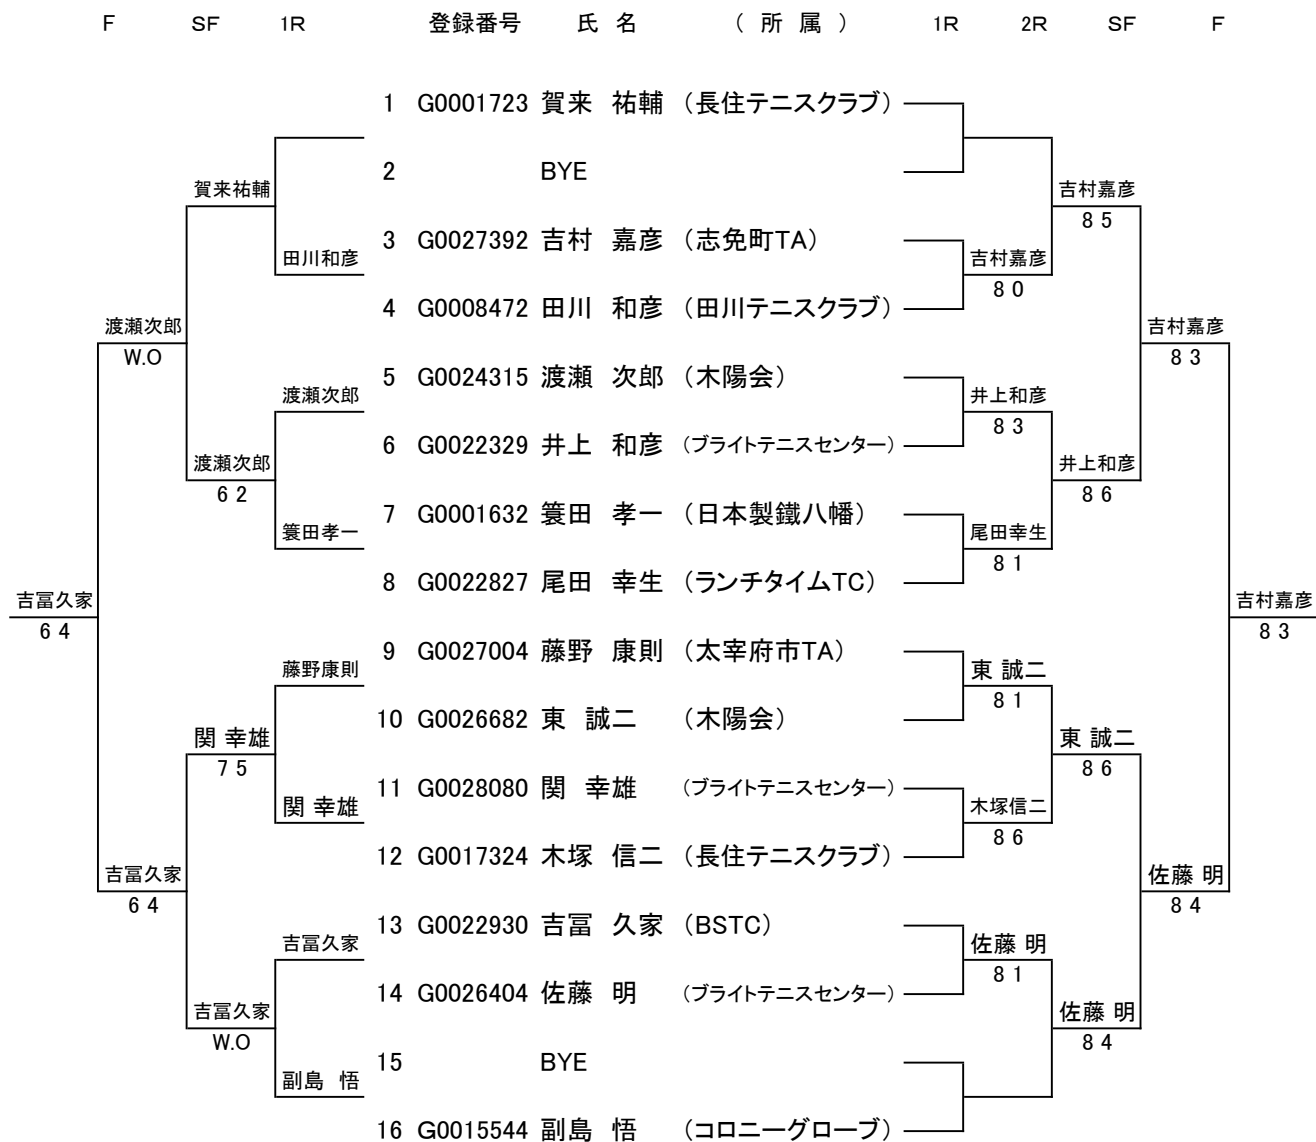

【 65歳以上男子シングルス 】

《 コ ン ソ レ 》

《 本 戦 》

※初戦敗者はコンソレーションへ進みます。

シード順位

- 1 賀来 祐輔
- 2 副島 悟
- 3 木塚 信二
- 4 渡瀬 次郎