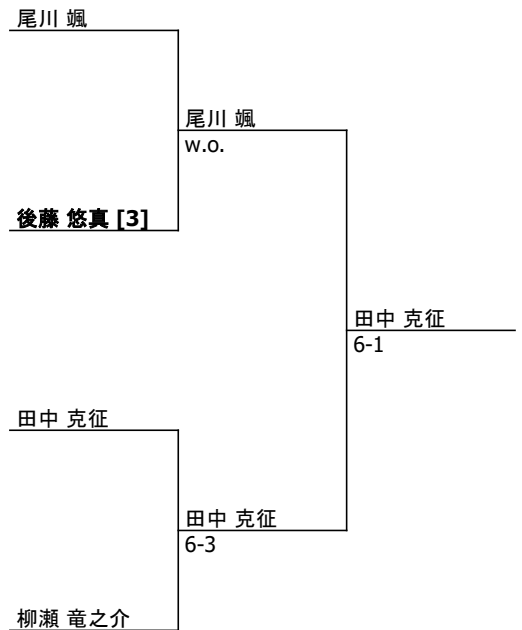

[ジュニア_MUFG] 2025 MUFGジュニア福岡県予選

16BS - 順位 5-8

日付
18 - 19 1 2025

郡市区町村
福岡市, JPN

Website

印刷済: 2025/01/19 13:01:44

Round 1	Round 2	Round 3	Round 4	Quarterfinals	Semifinals	Final	勝者

順位 5-8