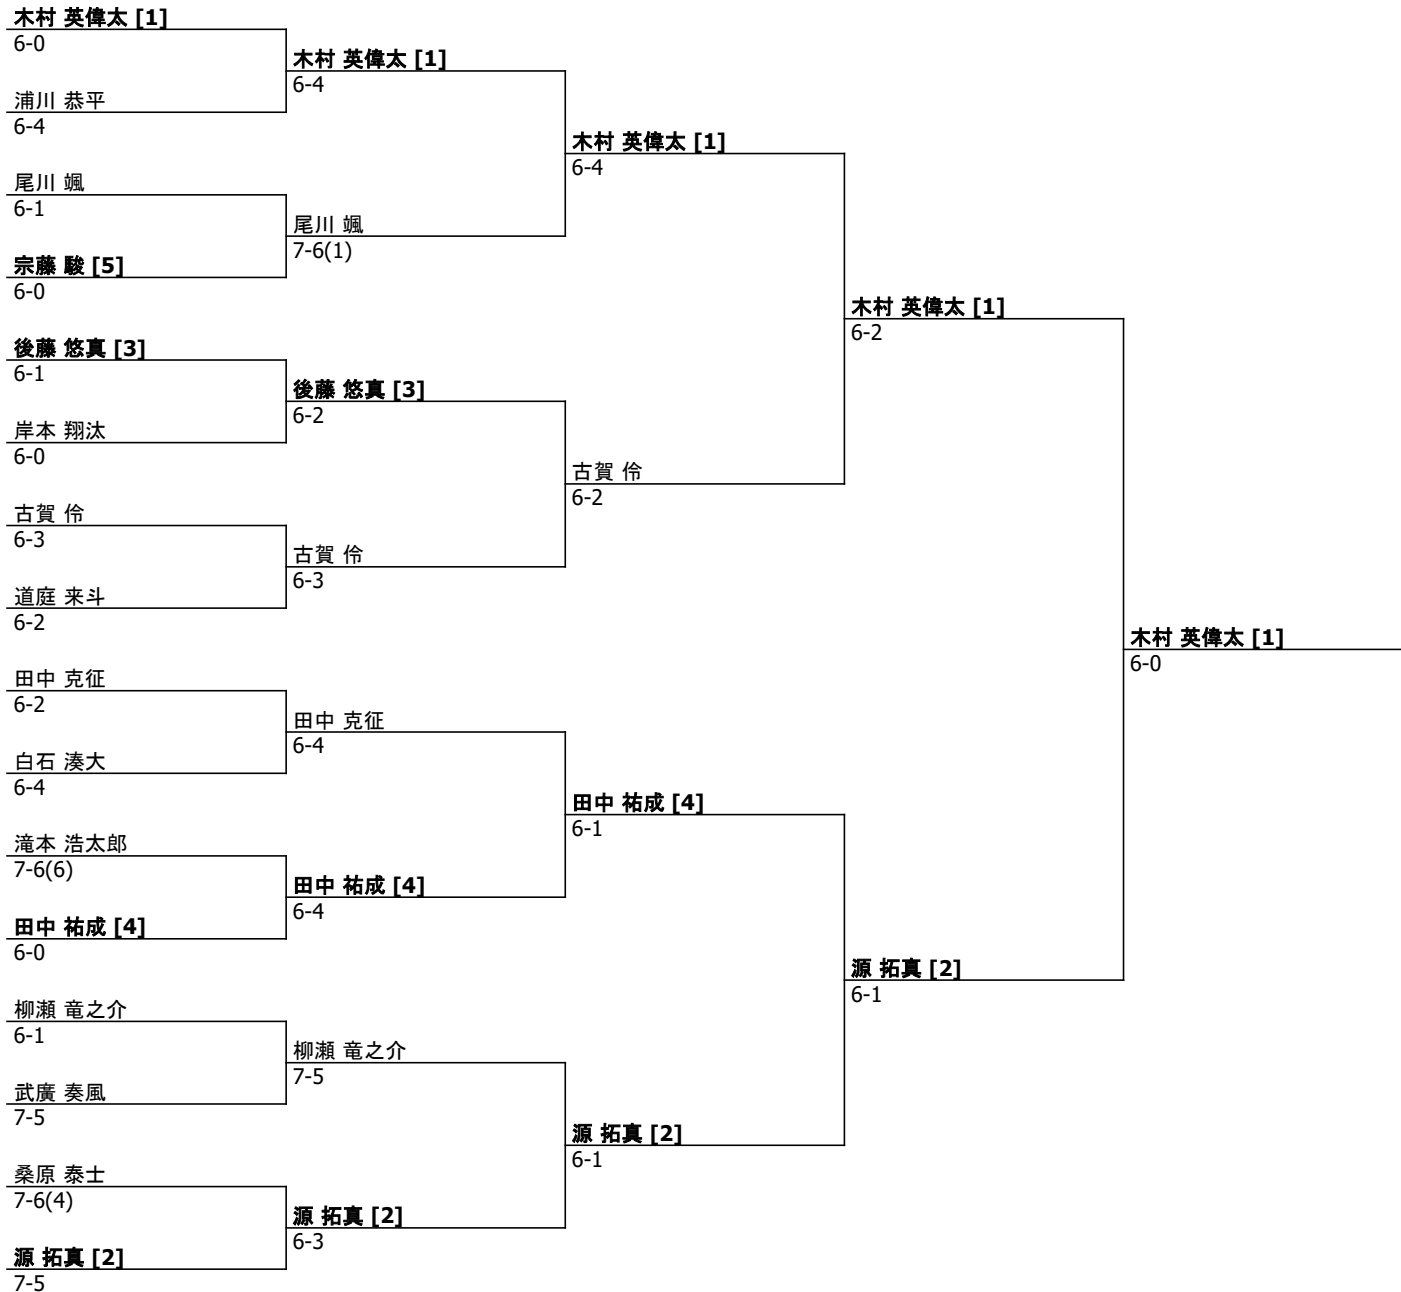

印刷済: 2025/01/19 13:01:44

Round 4	Quarterfinals	Semifinals	Final	勝者
---------	---------------	------------	-------	----

順位 3-4

古賀 伶

田中 祐成 [4] (6-3)
田中 祐成 [4]